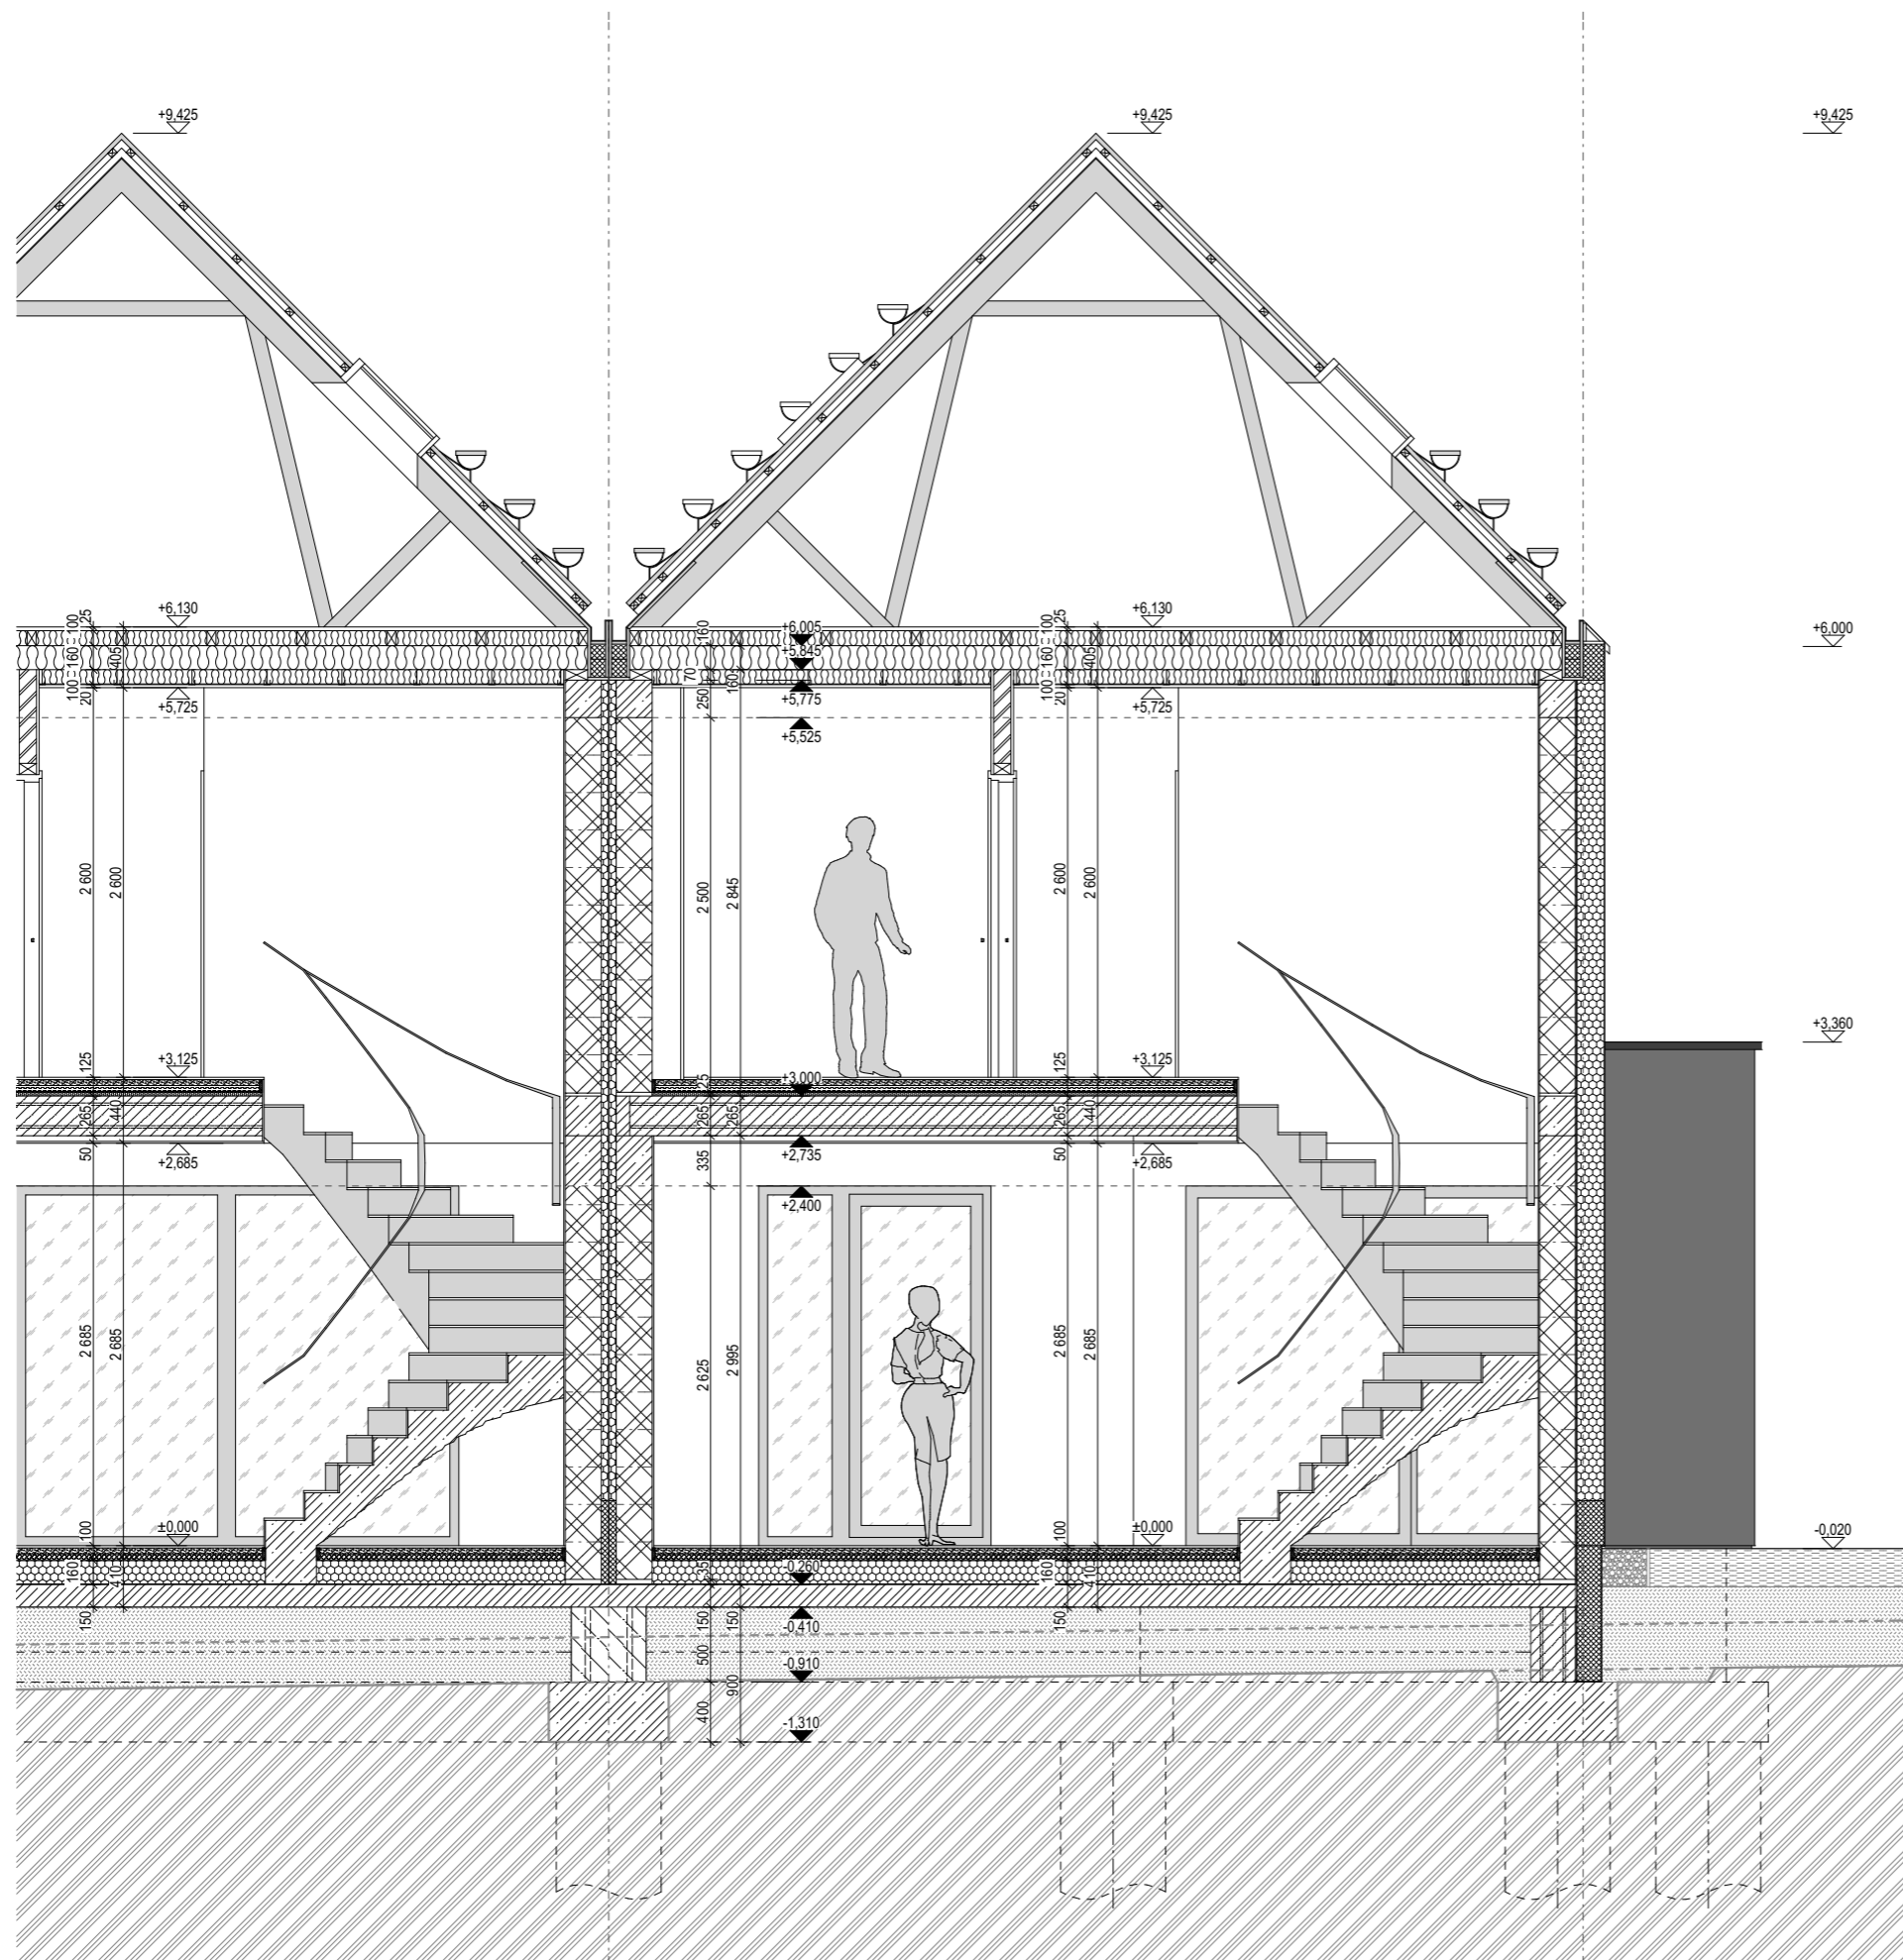

G.1 / TABULKA MÍSTNOSTÍ 1.NP						
Č.M.	MÍSTNOST	PLOCHA	VÝŠKA	PODLAHA	STĚNY	STROP
1.01	VSTUPNÍ HALA	5,41	2 550	KD	SO	SDK-W
1.02	ŠATNA	2,61	2 550	KD	SO	SDK-W
1.03	WC	1,50	2 550	KD	KO, SO	SDK-G
1.04	KUCHYŇ	7,39	2 685	LP	SO	SDK-W
1.05	OBÝVACÍ POKOJ	36,75	2 685	LP	SO	SDK-W
1.06	SCHODIŠTĚ	4,12	-	DH	SO	SDK-W
1.07	SKLAD	4,64	2 100	EN	-	-
		62,42 m²				

PODLAHOVÁ PLOCHA 1.NP: 62,8 m²
 PODLAHOVÁ PLOCHA 2.NP: 49,6 m²
 CELKOVÁ PODLAHOVÁ PLOCHA: 112,4 m²

POZN.: podlahová plocha je vykázána dle § 3 odst. 1 nařízení vlády č. 366/2013 Sb.

NOVÁ CHÝNĚ ETAPA 1

ADRESA	CHÝNĚ U PRAHY
INVESTOR	EMBALADOR s.r.o.
GENERÁLNÍ PROJEKTANT	TRANSPARENT studio s.r.o.
STUPEŇ	KATALOGOVÉ LISTY
OBJEKT	G.1
NÁZEV VÝKRESU	PŮDORYS 1.NP
MĚŘITKO	1:50
FORMÁT	A3
ČÍSLO VÝKRESU	01

G.1 / TABULKA MÍSTNOSTÍ 2.NP						
Č.M.	MÍSTNOST	PLOCHA	VÝŠKA	PODLAHA	STĚNY	STROP
2.01	CHODBA	4,98	2 600	DH	SO	SDK-R
2.02	KOUPELNA	6,97	2 600	KD	KO, SO	SDK-RG
2.03	ŠATNA	4,34	2 600	LP	SO	SDK-R
2.04	LOŽNICE	12,29	2 600	LP	SO	SDK-R
2.05	POKOJ	9,09	2 600	LP	SO	SDK-R
2.06	POKOJ	9,09	2 600	LP	SO	SDK-R
		46,76 m²				

PODLAHOVÁ PLOCHA 1.NP: 62,8 m²

PODLAHOVÁ PLOCHA 2.NP: 49,6 m²

CELKOVÁ PODLAHOVÁ PLOCHA: 112,4 m²

POZN.: podlahová plocha je vykázána dle § 3 odst. 1 nařízení vlády č. 366/2013 Sb.

NOVÁ CHÝNĚ ETAPA 1

ADRESA	CHÝNĚ U PRAHY
INVESTOR	EMBALADOR s.r.o.
GENERÁLNÍ PROJEKTANT	TRANSPARENT studio s.r.o.
STUPEŇ	KATALOGOVÉ LISTY
OBJEKT	G.1
NÁZEV VÝKRESU	PŮDORYS 2.NP
MĚŘITKO	1:50
FORMÁT	A3
ČÍSLO VÝKRESU	02