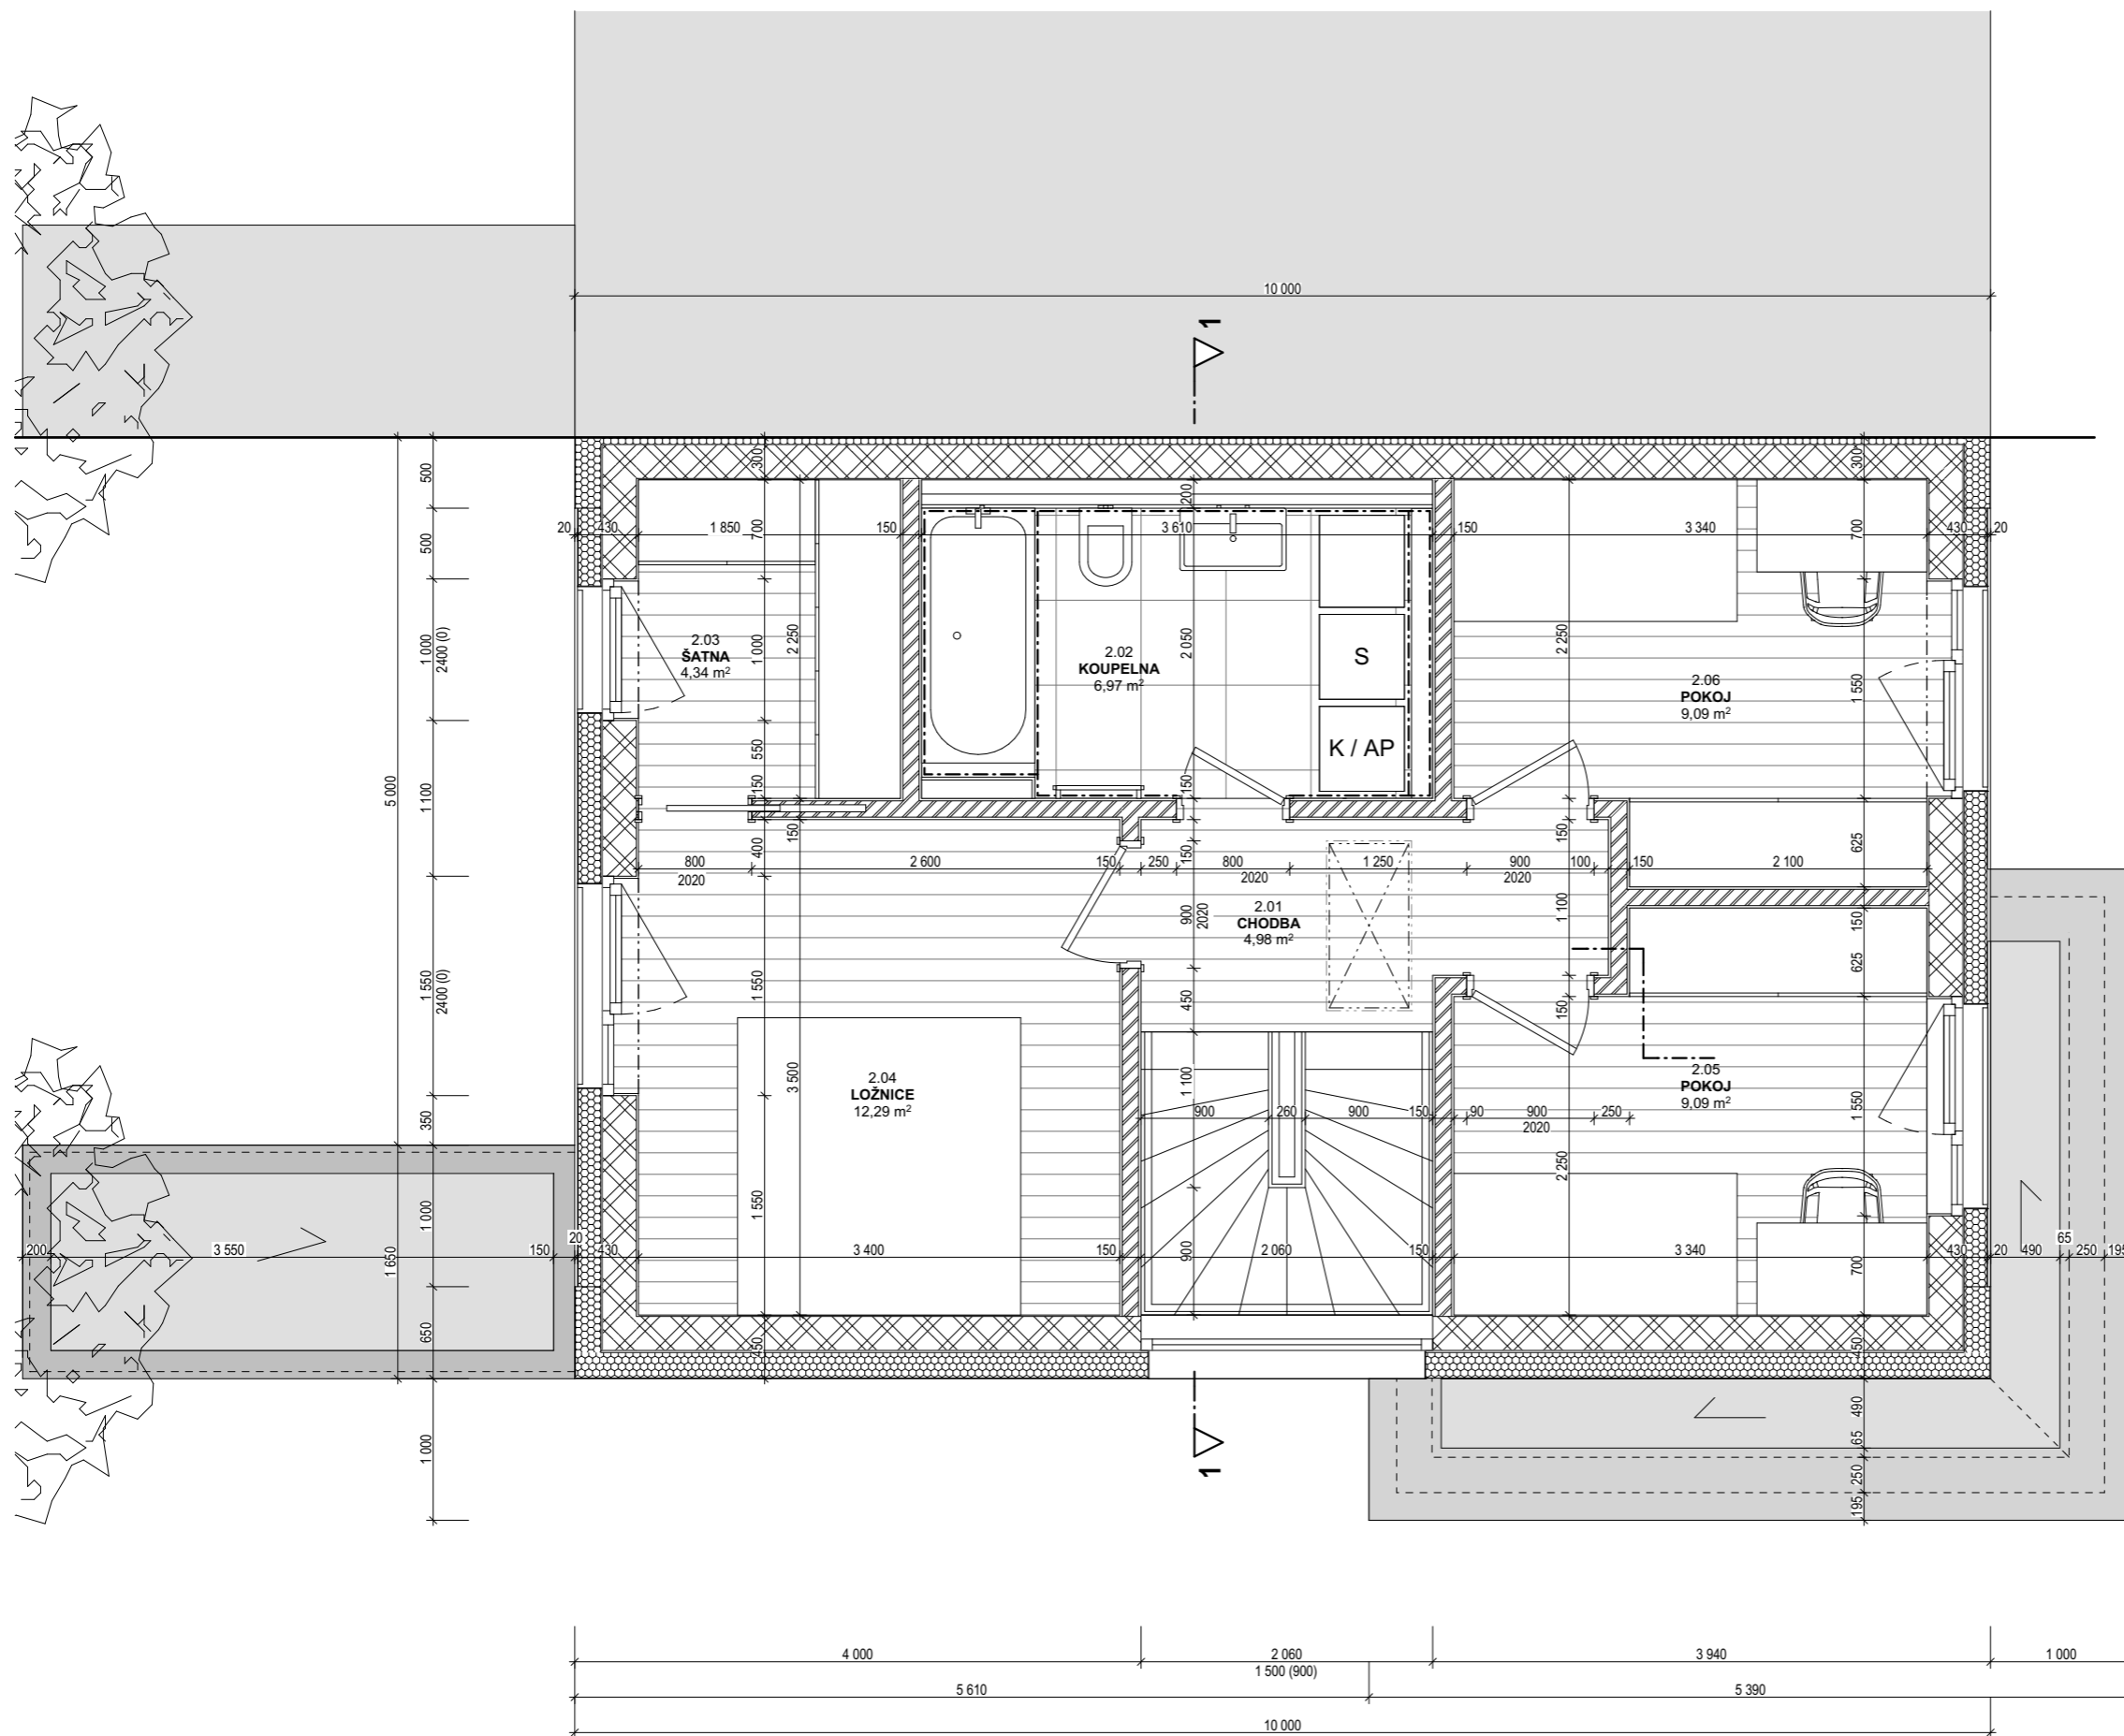

G.1 / TABULKA MÍSTNOSTÍ 1.NP						
Č.M.	MÍSTNOST	PLOCHA	VÝŠKA	PODLAHA	STĚNY	STROP
1.01	VSTUPNÍ HALA	5,41	2 550	KD	SO	SDK-W
1.02	ŠATNA	2,61	2 550	KD	SO	SDK-W
1.03	WC	1,50	2 550	KD	KO, SO	SDK-G
1.04	KUCHYŇ	7,39	2 685	LP	SO	SDK-W
1.05	OBÝVACÍ POKOJ	36,75	2 685	LP	SO	SDK-W
1.06	SCHODIŠTĚ	4,12	-	DH	SO	SDK-W
1.07	SKLAD	4,64	2 100	EN	-	-
		62,42 m²				

PODLAHOVÁ PLOCHA 1.NP: 62,8 m²
 PODLAHOVÁ PLOCHA 2.NP: 49,6 m²
 CELKOVÁ PODLAHOVÁ PLOCHA: 112,4 m²

POZN.: podlahová plocha je vykázána dle § 3 odst. 1 nařízení vlády č. 366/2013 Sb.

NOVÁ CHÝNĚ ETAPA 1

ADRESA	CHÝNĚ U PRAHY
INVESTOR	EMBALADOR s.r.o.
GENERÁLNÍ PROJEKTANT	TRANSPARENT studio s.r.o.
STUPEŇ	KATALOGOVÉ LISTY
OBJEKT	G.1
NÁZEV VÝKRESU	PŮDORYS 1.NP
MĚŘITKO	1:50
FORMÁT	A3
ČÍSLO VÝKRESU	01

G.1 / TABULKA MÍSTNOSTÍ 2.NP						
Č.M.	MÍSTNOST	PLOCHA	VÝŠKA	PODLAHA	STĚNY	STROP
2.01	CHODBA	4,98	2 600	DH	SO	SDK-R
2.02	KOUPELNA	6,97	2 600	KD	KO, SO	SDK-RG
2.03	ŠATNA	4,34	2 600	LP	SO	SDK-R
2.04	LOŽNICE	12,29	2 600	LP	SO	SDK-R
2.05	POKOJ	9,09	2 600	LP	SO	SDK-R
2.06	POKOJ	9,09	2 600	LP	SO	SDK-R
		46,76 m²				

PODLAHOVÁ PLOCHA 1.NP: 62,8 m²

PODLAHOVÁ PLOCHA 2.NP: 49,6 m²

CELKOVÁ PODLAHOVÁ PLOCHA: 112,4 m²

POZN.: podlahová plocha je vykázána dle § 3 odst. 1 nařízení vlády č. 366/2013 Sb.

NOVÁ CHÝNĚ ETAPA 1

ADRESA	CHÝNĚ U PRAHY
INVESTOR	EMBALADOR s.r.o.
GENERÁLNÍ PROJEKTANT	TRANSPARENT studio s.r.o.
STUPEŇ	KATALOGOVÉ LISTY
OBJEKT	G.1
NÁZEV VÝKRESU	PŮDORYS 2.NP
MĚŘITKO	1:50
FORMÁT	A3
ČÍSLO VÝKRESU	02