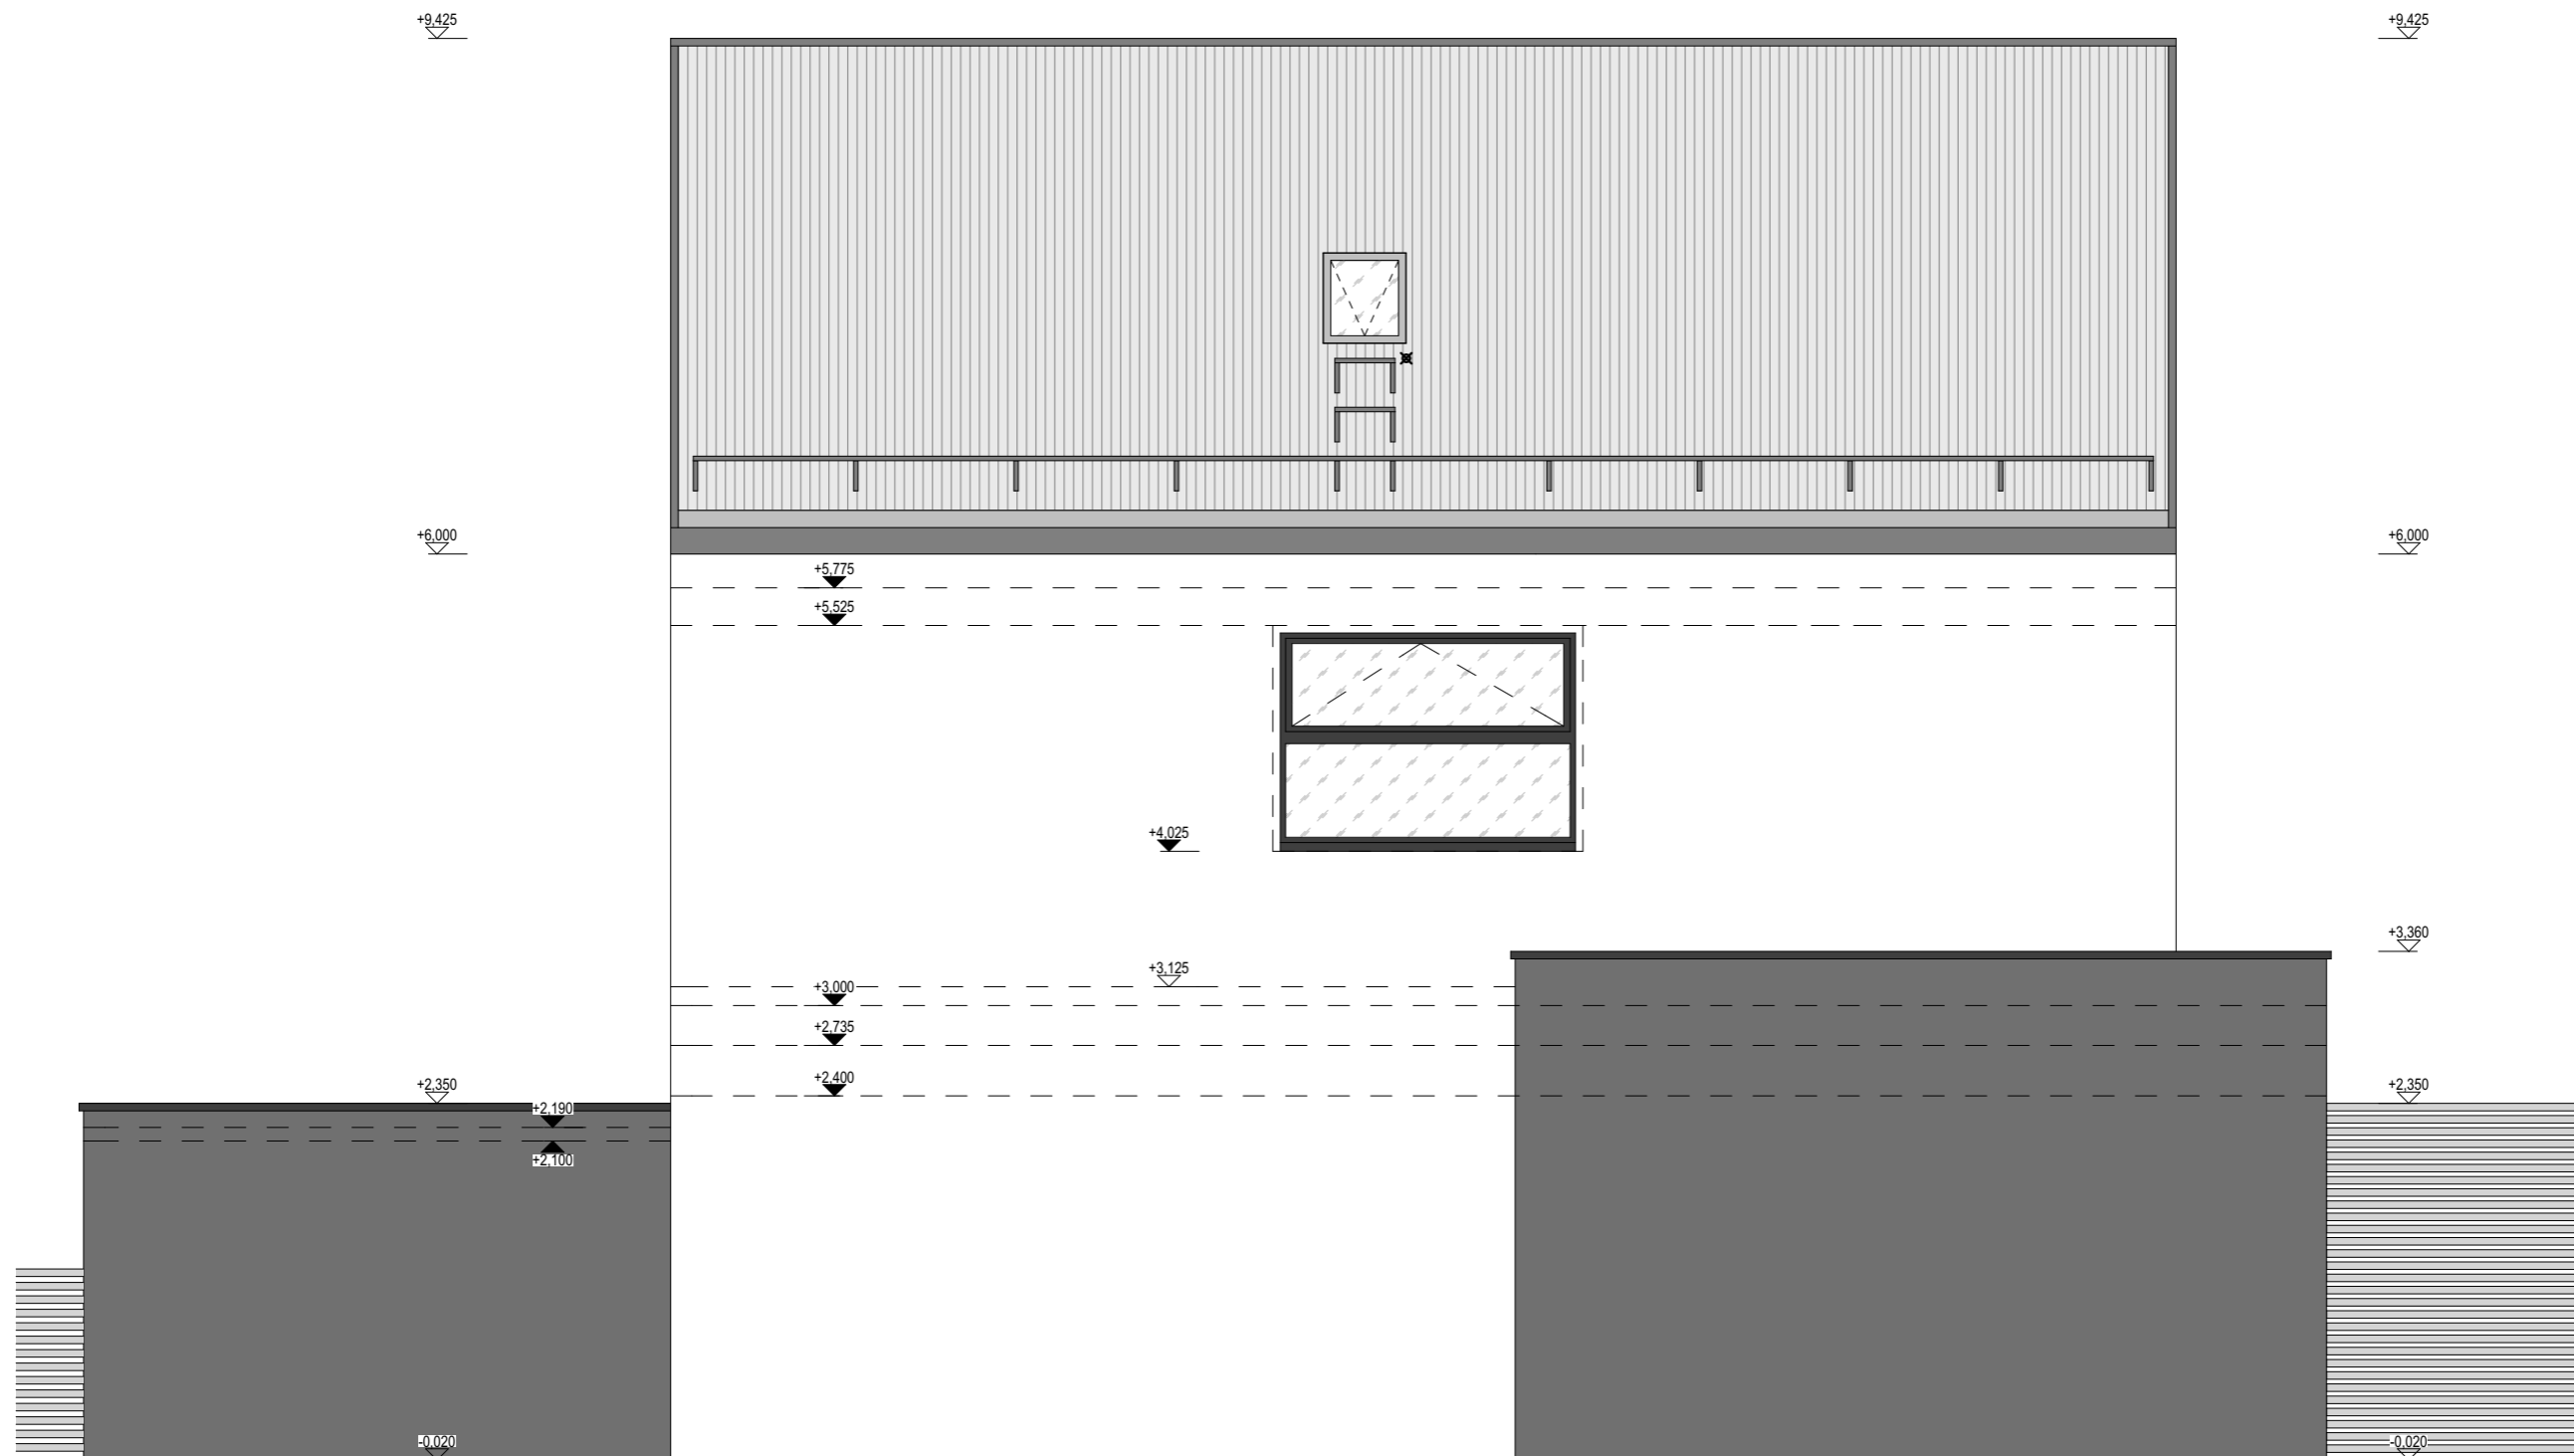

NOVÁ CHÝNĚ ETAPA 1

ADRESA	CHÝNĚ U PRAHY
INVESTOR	EMBALADOR s.r.o.
GENERÁLNÍ PROJEKTANT	TRANSPARENT studio s.r.o.
STUPEŇ	KATALOGOVÉ LISTY
OBJEKT	G.1
NÁZEV VÝKRESU	POHLED Z BOKU
MĚŘITKO	1:50
FORMÁT	A3
ČÍSLO VÝKRESU	06