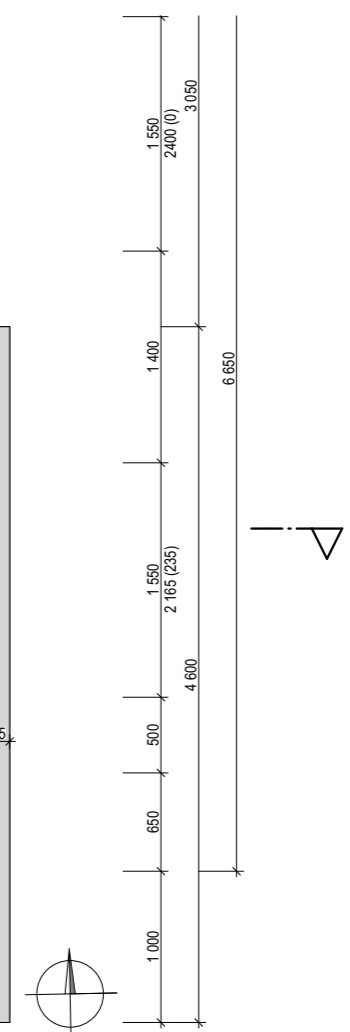

G.1 / TABULKA MÍSTNOSTÍ 1.NP						
Č.M.	MÍSTNOST	PLOCHA	VÝŠKA	PODLAHA	STĚNY	STROP
1.01	VSTUPNÍ HALA	5,41	2 550	KD	SO	SDK-W
1.02	ŠATNA	2,61	2 550	KD	SO	SDK-W
1.03	WC	1,50	2 550	KD	KO, SO	SDK-G
1.04	KUCHYŇ	7,39	2 685	LP	SO	SDK-W
1.05	OBÝVACÍ POKOJ	36,75	2 685	LP	SO	SDK-W
1.06	SCHODIŠTĚ	4,12	-	DH	SO	SDK-W
1.07	SKLAD	4,64	2 100	EN	-	-
		62,42 m²				

PODLAHOVÁ PLOCHA 1.NP: 62,8 m²
 PODLAHOVÁ PLOCHA 2.NP: 49,6 m²
 CELKOVÁ PODLAHOVÁ PLOCHA: 112,4 m²

POZN.: podlahová plocha je vykázána dle § 3 odst. 1 nařízení vlády č. 366/2013 Sb.

NOVÁ CHÝNĚ ETAPA 1

ADRESA	CHÝNĚ U PRAHY
INVESTOR	EMBALADOR s.r.o.
GENERÁLNÍ PROJEKTANT	TRANSPARENT studio s.r.o.
STUPEŇ	KATALOGOVÉ LISTY
OBJEKT	G.1
NÁZEV VÝKRESU	PŮDORYS 1.NP
MĚŘITKO	1:50
FORMÁT	A3
ČÍSLO VÝKRESU	01

G.1 / TABULKA MÍSTNOSTÍ 2.NP						
Č.M.	MÍSTNOST	PLOCHA	VÝŠKA	PODLAHA	STĚNY	STROP
2.01	CHODBA	4,98	2 600	DH	SO	SDK-R
2.02	KOUPELNA	6,97	2 600	KD	KO, SO	SDK-RG
2.03	ŠATNA	4,34	2 600	LP	SO	SDK-R
2.04	LOŽNICE	12,29	2 600	LP	SO	SDK-R
2.05	POKOJ	9,09	2 600	LP	SO	SDK-R
2.06	POKOJ	9,09	2 600	LP	SO	SDK-R
		46,76 m²				

PODLAHOVÁ PLOCHA 1.NP: 62,8 m²

PODLAHOVÁ PLOCHA 2.NP: 49,6 m²

CELKOVÁ PODLAHOVÁ PLOCHA: 112,4 m²

POZN.: podlahová plocha je vykázána dle § 3 odst. 1 nařízení vlády č. 366/2013 Sb.

NOVÁ CHÝNĚ ETAPA 1

ADRESA	CHÝNĚ U PRAHY
INVESTOR	EMBALADOR s.r.o.
GENERÁLNÍ PROJEKTANT	TRANSPARENT studio s.r.o.
STUPEŇ	KATALOGOVÉ LISTY
OBJEKT	G.1
NÁZEV VÝKRESU	PŮDORYS 2.NP
MĚŘITKO	1:50
FORMÁT	A3
ČÍSLO VÝKRESU	02