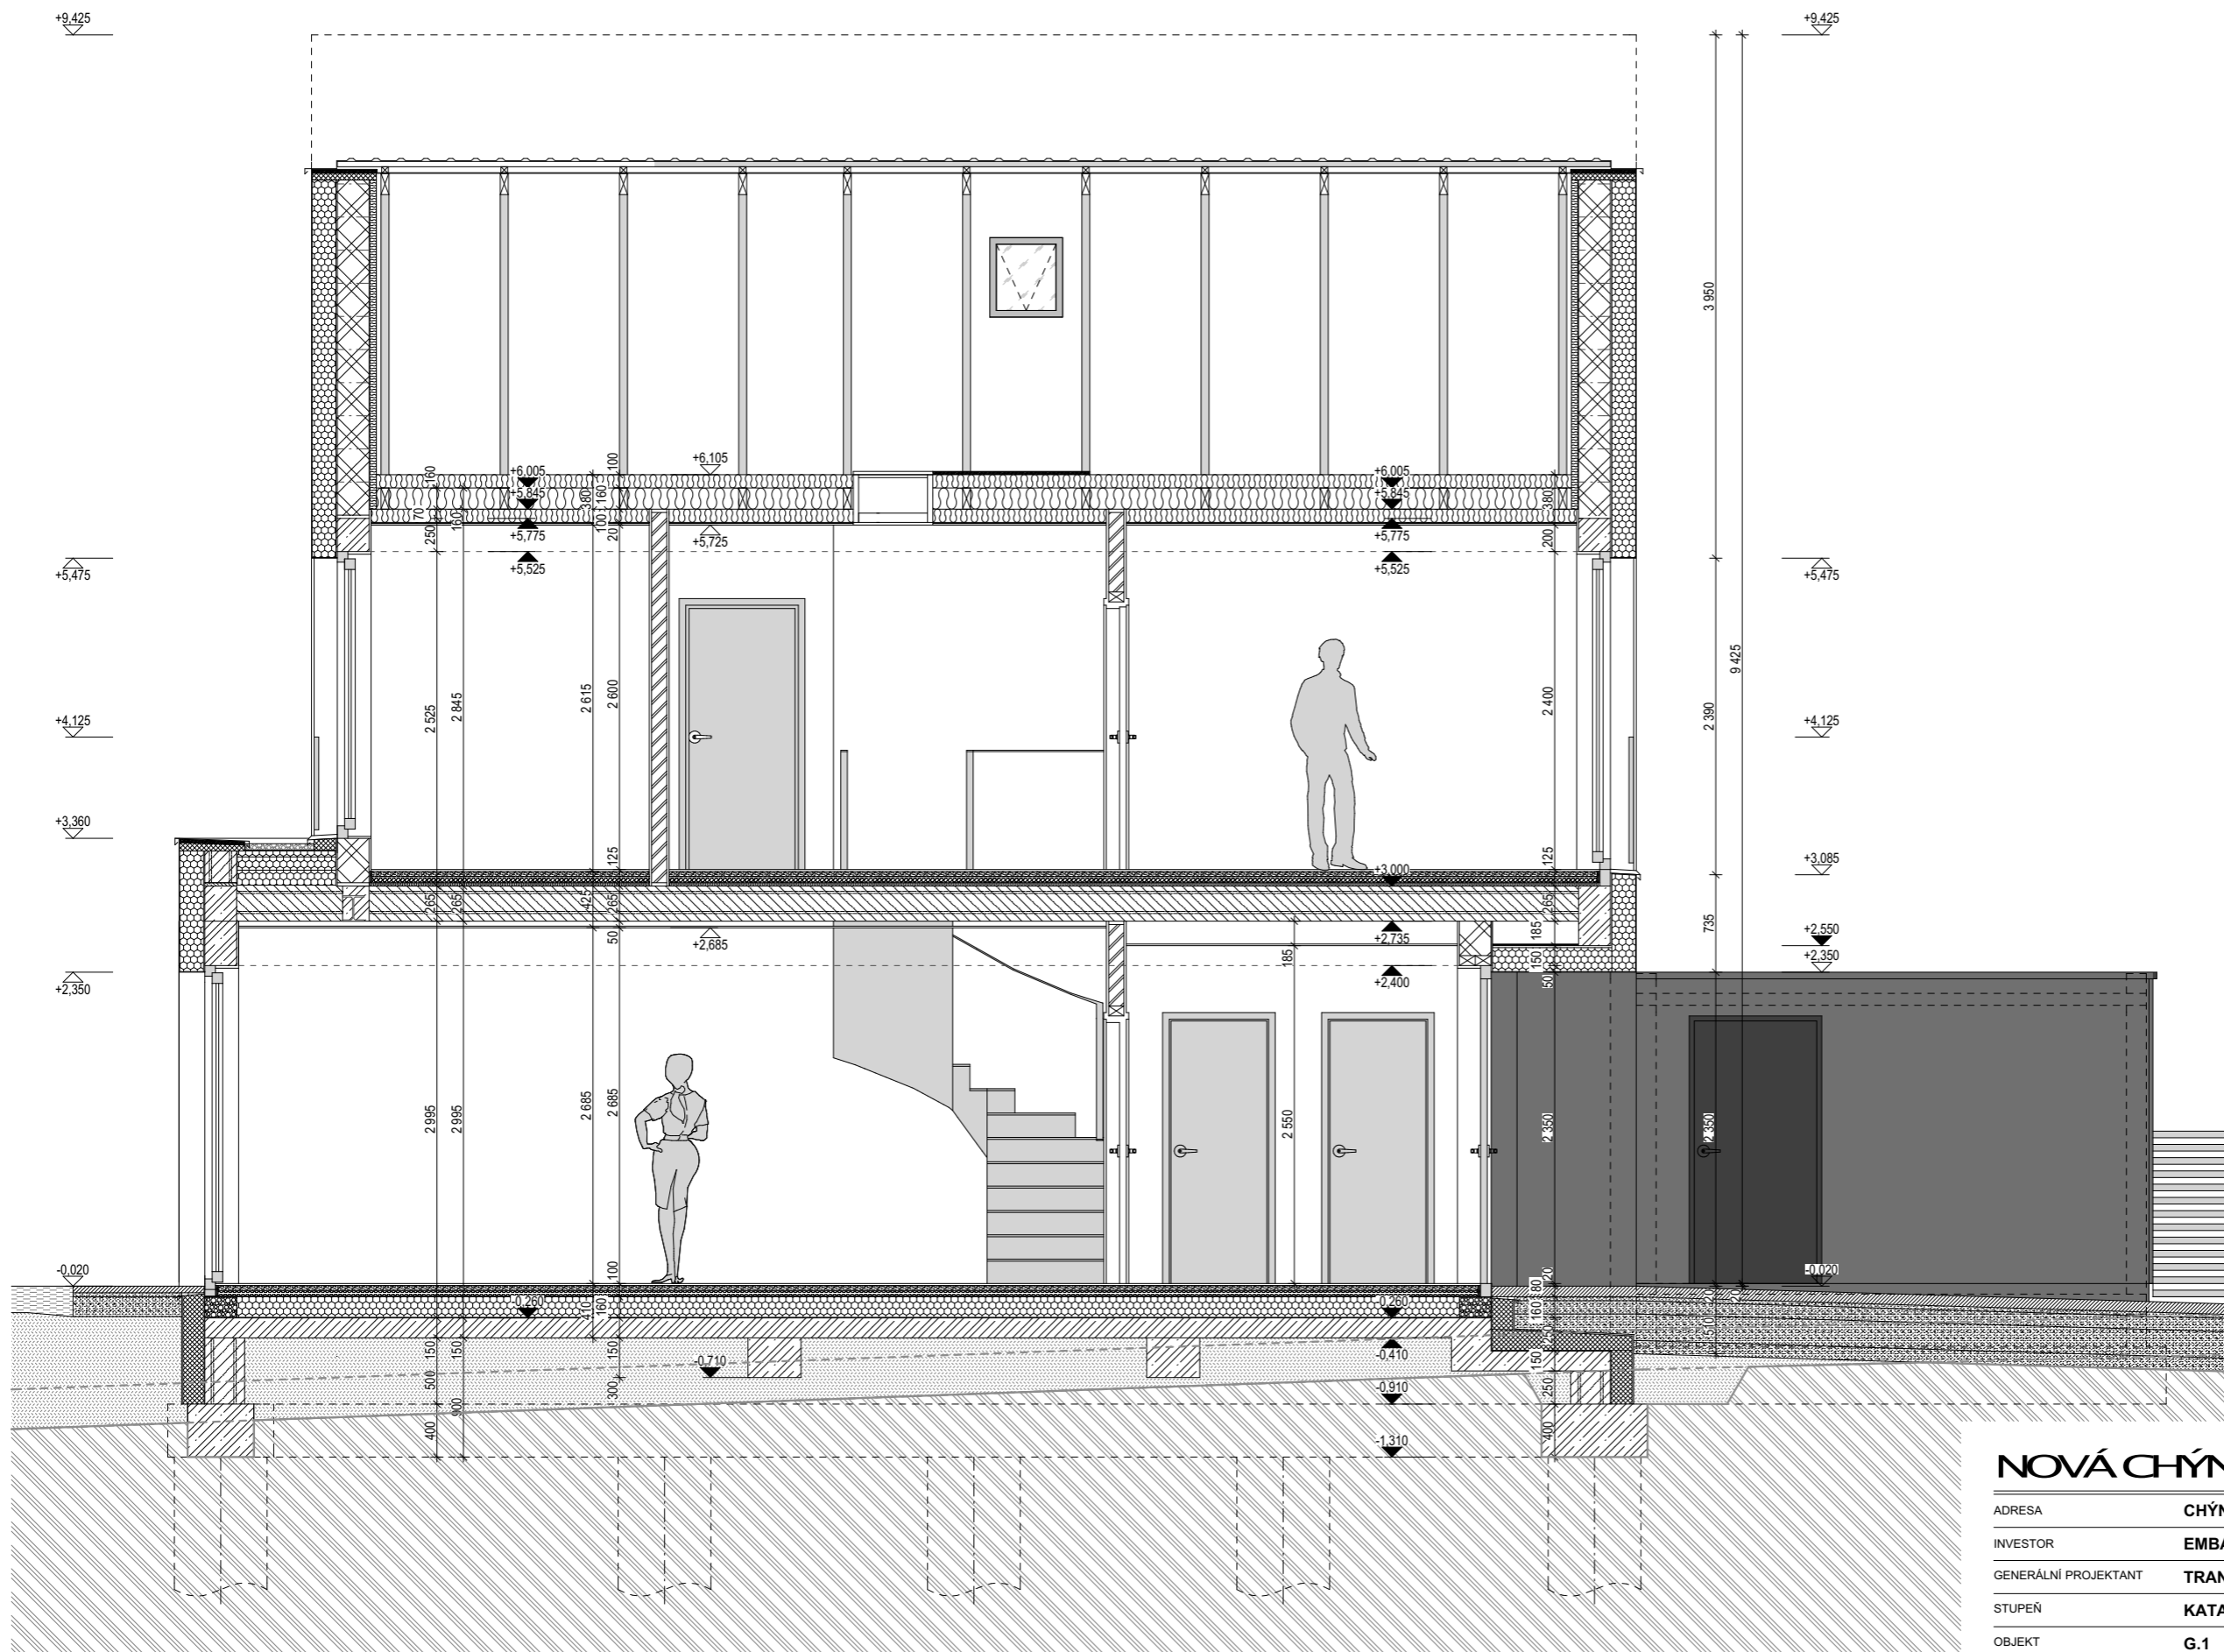

NOVÁ CHÝNĚ ETAPA 1

ADRESA	CHÝNĚ U PRAHY
INVESTOR	EMBALADOR s.r.o.
GENERÁLNÍ PROJEKTANT	TRANSPARENT studio s.r.o.
STUPEŇ	KATALOGOVÉ LISTY
OBJEKT	G.1
NÁZEV VÝKRESU	ŘEZ PODÉLNÝ
MĚŘITKO	1:50
FORMÁT	A3
ČÍSLO VÝKRESU	04