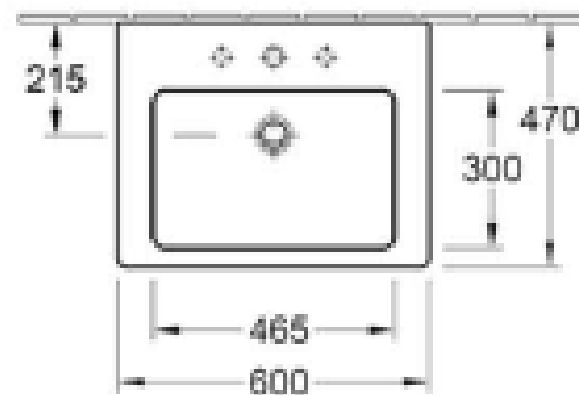

Sanita 2.NP s koutem (domy X,Y)

Umyvadlo Villeroy & Boch
s otvorem Verity Design
2.0 s přepadem
600x470 mm