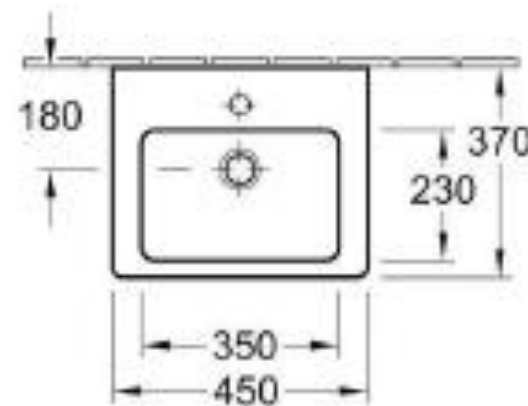

Sanita 1.NP

Umývatko VILLEROY & BOCH
Subway 2.0, 450x370 mm