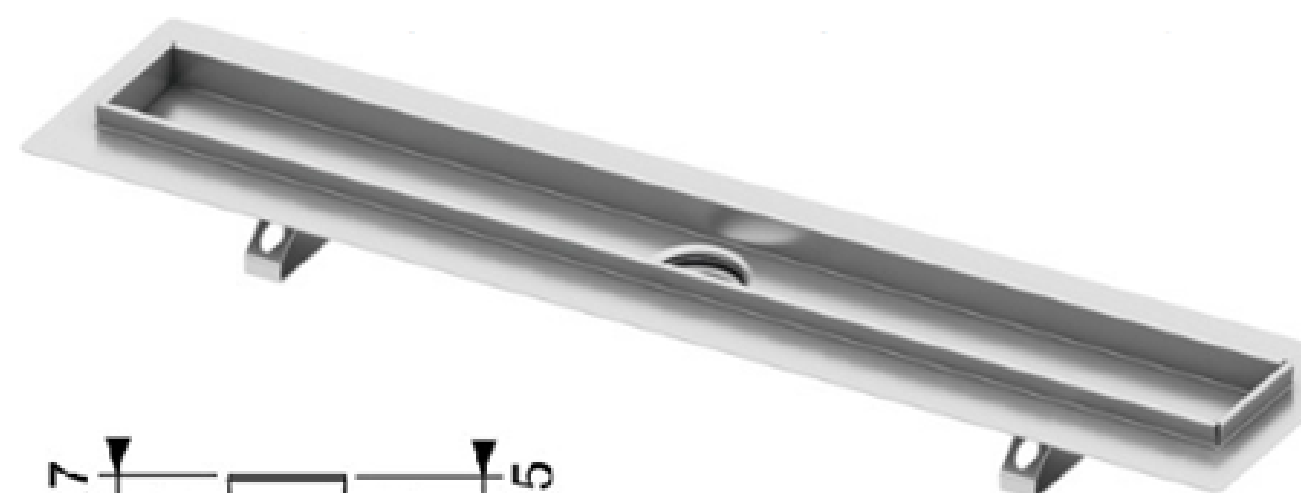

Sanita 2.NP s koutem (domy X,Y)

Rošt 1500 mm, leštěná ocel / kout 900x1730-1750 mm (dle typu RD)
X2 1730 mm / X3 1750 mm / X4 1750 mm) / X5 1750 mm

Sprchový žlab TECEdrainline, rovný, 1500 mm, s těsnící páskou Seal System