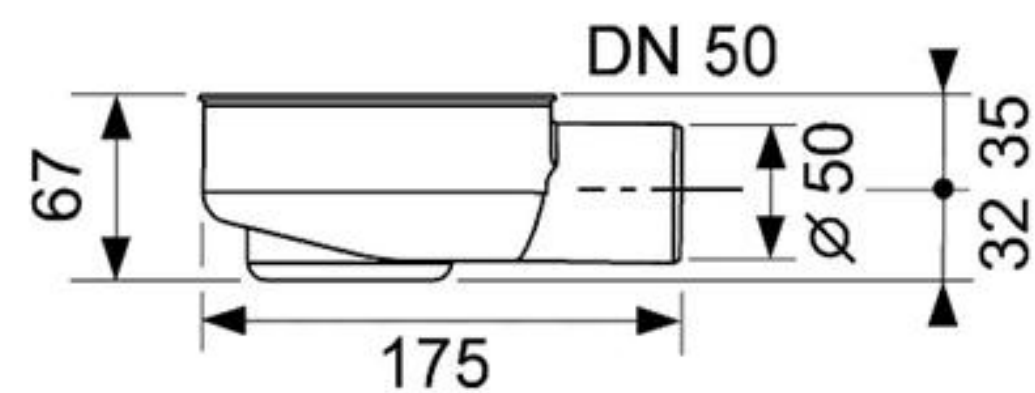

Sanita 2.NP s koutem (domy X,Y)

Concept 200 sifon snížený, DN50, 0,7l/s,
osnímatelný zápachová uzávěrka, boční odpad