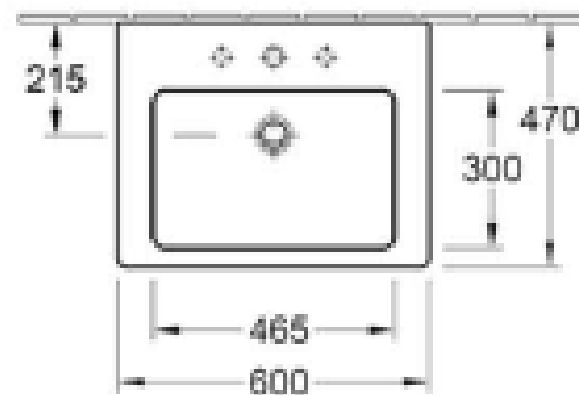

Sanita 2.NP s vanou a koutem

Umyvadlo Villeroy & Boch
s otvorem Verity Design
2.0 s přepadem
600x470 mm