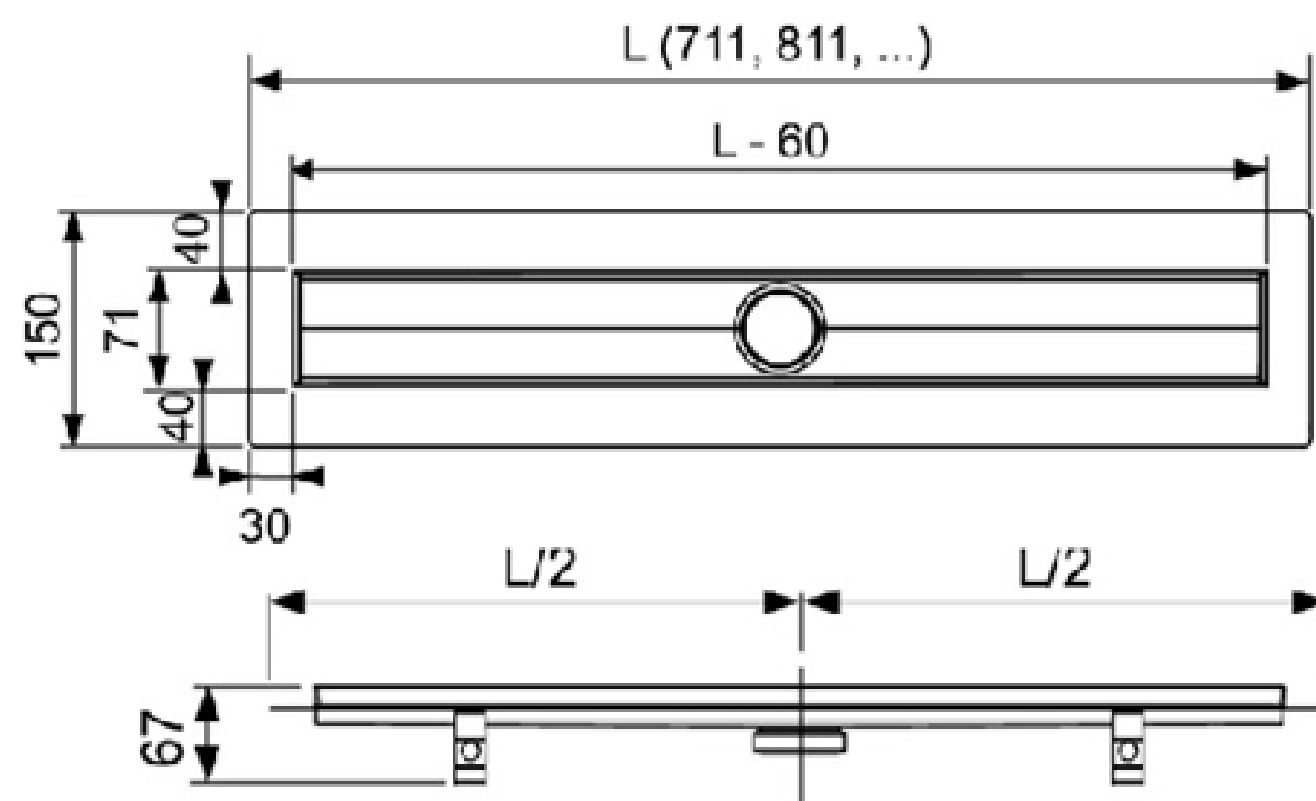

Sanita 2.NP s koutem (domy X,Y)

Rošt 1500 mm, leštěná ocel / kout 900x1730-1750 mm (dle typu RD)
X2 1730 mm / X3 1750 mm / X4 1750 mm) / X5 1750 mm

Sprchový žlab TECEdrainline, rovný, 1500 mm, s těsnící páskou Seal System