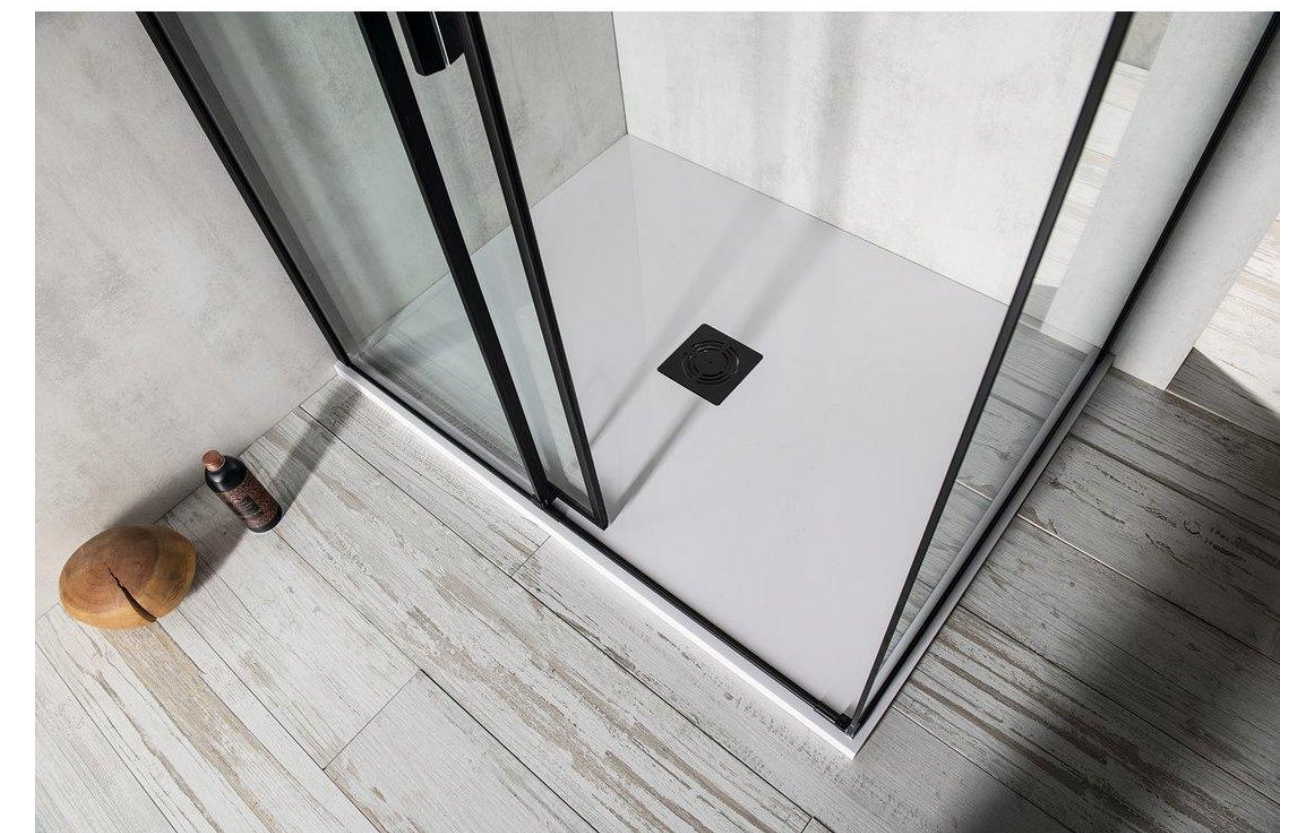

Sanita 1.NP

Závěsná toaleta VILLEROY & BOCH Subway 2.0, 370x560x365 mm, s hlubokým splachováním, bez vnitřního okraje, bílá Alpin

WC tlačítko TECE BASE, 214x145 mm, dvoumnožstevní splachování, lesklý chrom

Concept New sprchová vanička 800x800x30 mm, extra plochá, čtvercová, litý mramor, bílá (mimo domy Z)

FLEXIA vanička z litého mramoru 1200 x 800 mm (platí pro domy Z)

Sanita 1.NP

Sprchový kout Concept 100 New,
800x800x1900 mm, čtverec, 4-dílný,
barva stříbrná pololesklá/čiré sklo
s AP (mimo domy Z)