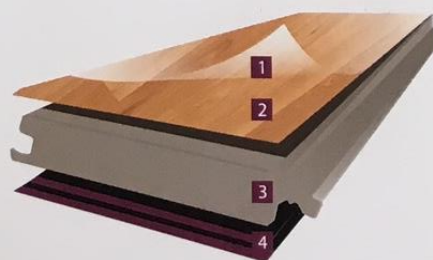

ECLIC

LAMINÁTOVÁ PODLAHA

ECLIC 7/31

ECLIC 31

- 1 Overlay - krycí film odolný proti oděru
- 2 Dekorační papír
- 3 Speciální nosná deska HDF quell stop z přírodního dřevovlákná se zvýšenou odolností proti nabobtnání
- 4 Protitah

EC LIC 7/31 - 7 mm - Classic

Rozměry: 1292 x 192 x 7 mm
Balení: 10 lamel = 2,48 m², paleta = 129 m²

PAEBL002 buk parketa

PAEBL005 dub prkno bílý

PAEBL006 dub prkno bělený

PAEBL009 dub parketa rustik

PAEBL018 dub prkno přírodní