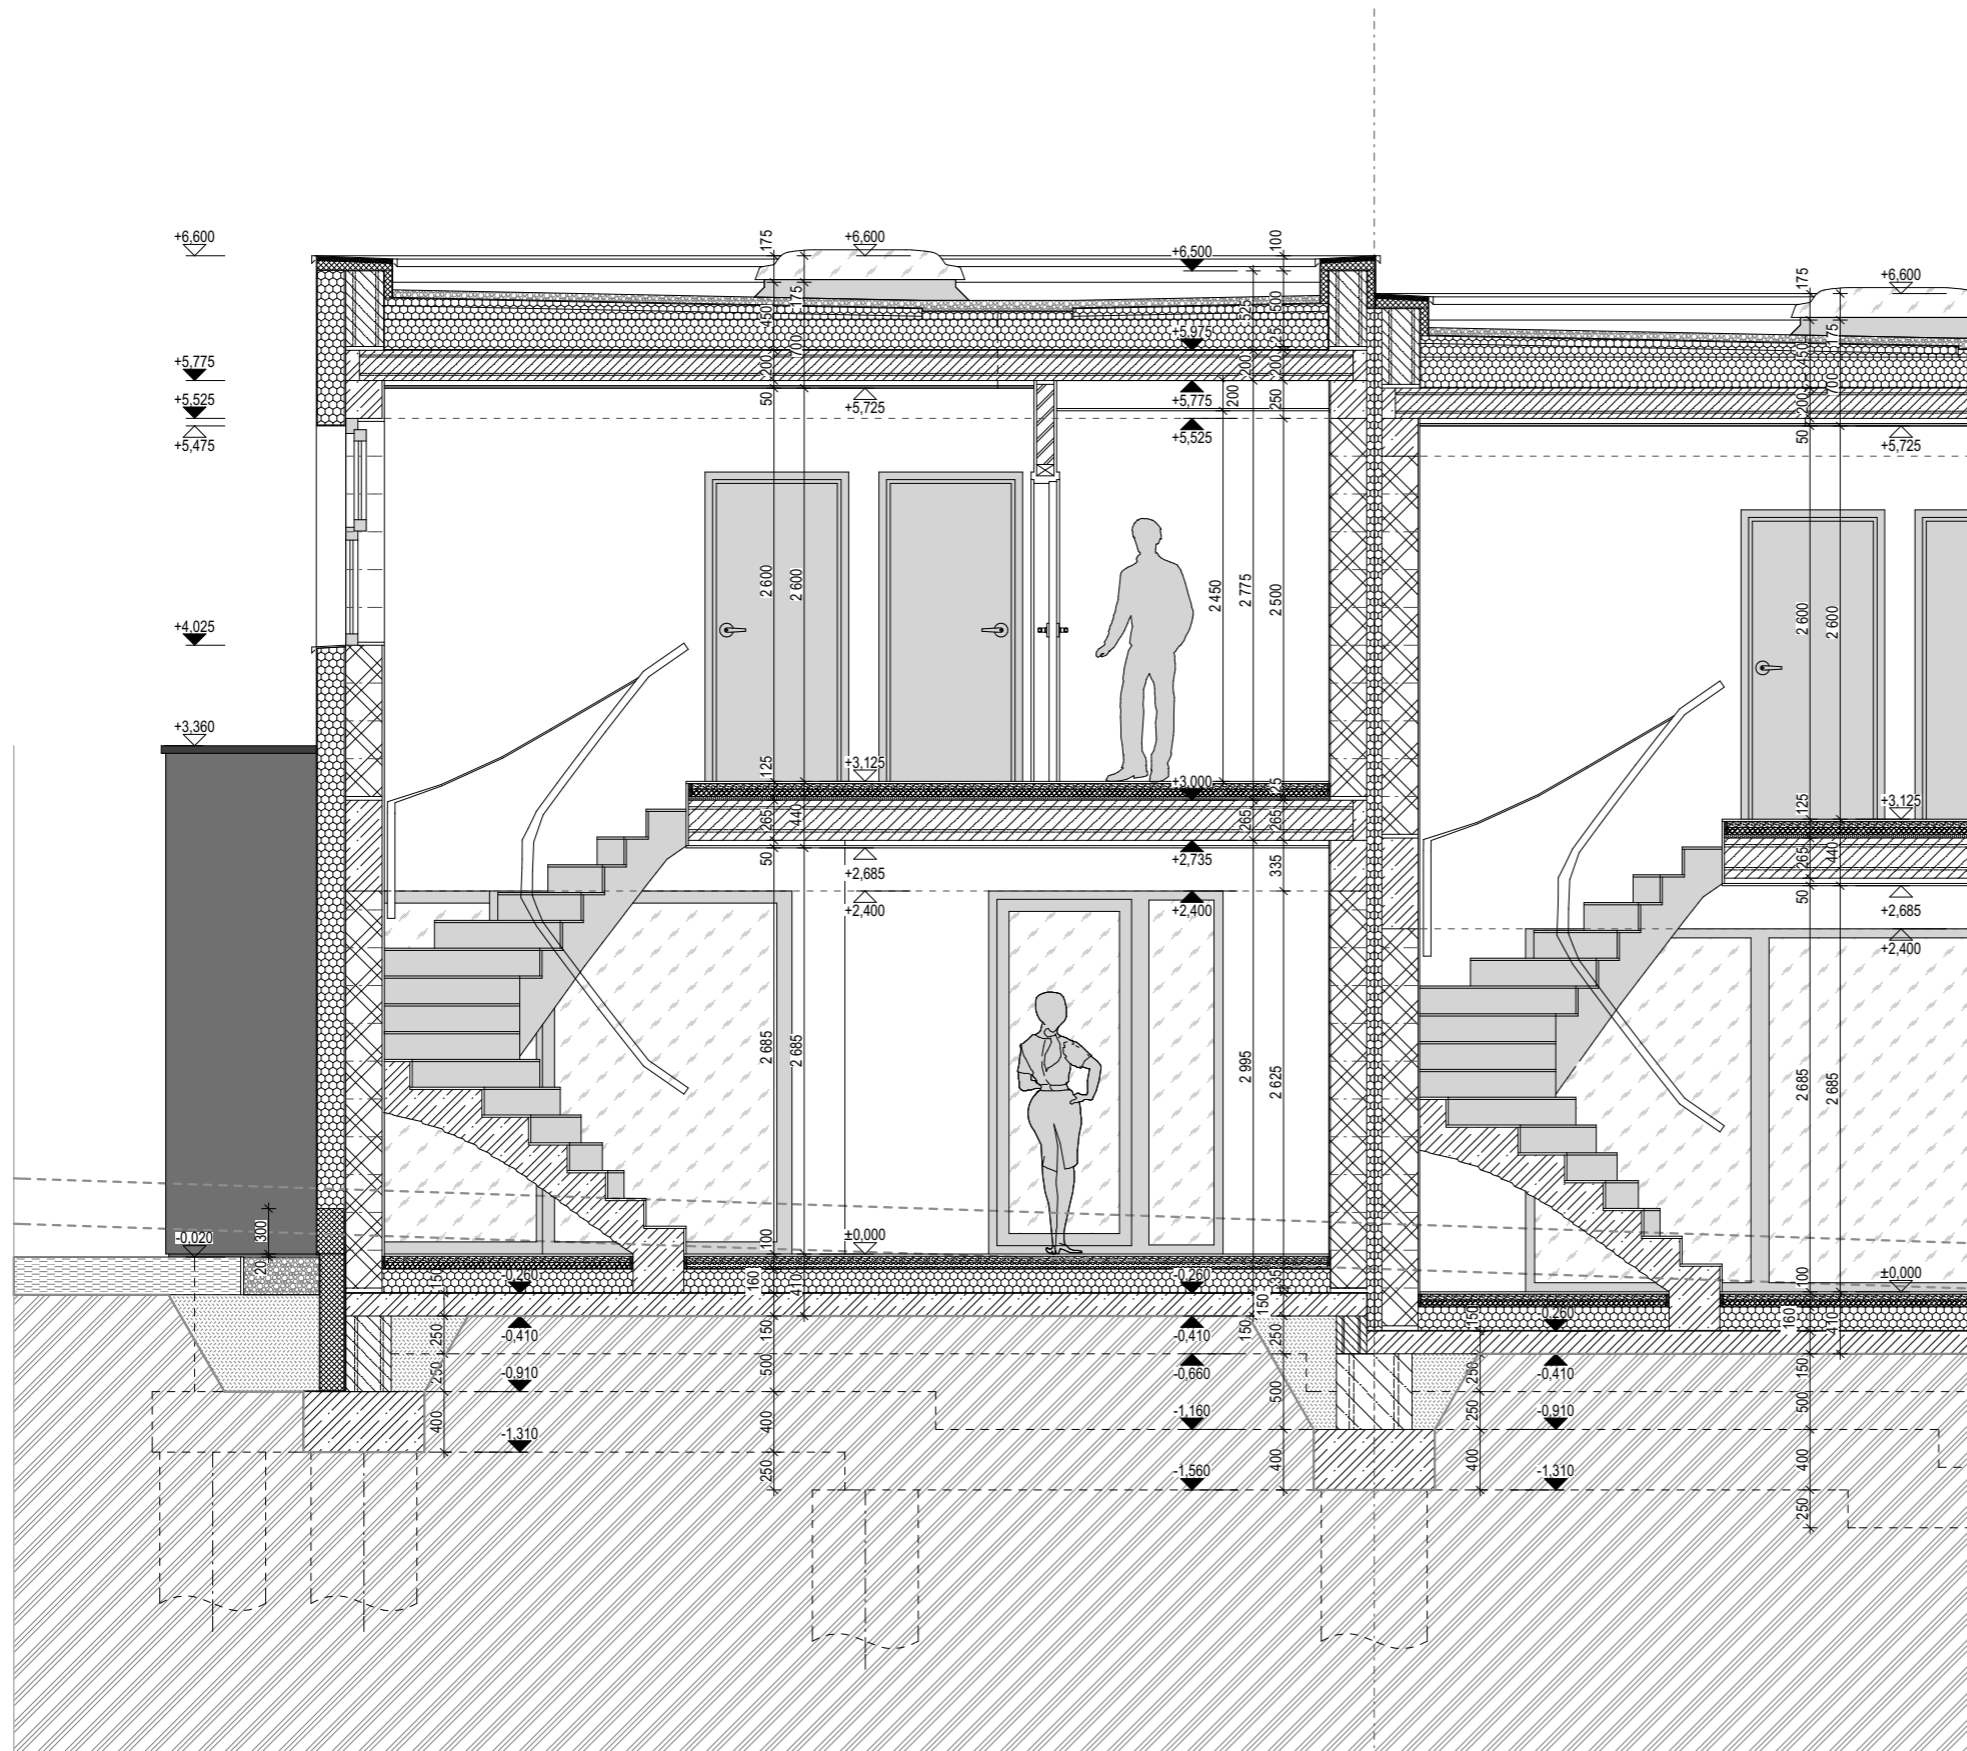

A.1 / TABULKA MÍSTNOSTÍ 1.NP						
Č.M.	MÍSTNOST	PLOCHA	VÝŠKA	PODLAHA	STĚNY	STROP
1.01	VSTUPNÍ HALA	5,66	2 550	KD	SO	SDK-W
1.02	ŠATNA	2,79	2 550	KD	SO	SDK-W
1.03	WC	1,50	2 550	KD	KO, SO	SDK-G
1.04	KUCHYŇ	8,45	2 685	LP	SO	SDK-W
1.05	OBÝVACÍ POKOJ	39,14	2 685	LP	SO	SDK-W
1.06	SCHODIŠTĚ	4,12	-	DH	SO	SDK-W
1.07	SKLAD	5,83	2 100	EN	-	-
		67,49 m²				

PODLAHOVÁ PLOCHA 1.NP: 68,0 m²
 PODLAHOVÁ PLOCHA 2.NP: 52,8 m²
 CELKOVÁ PODLAHOVÁ PLOCHA: 120,8 m²

POZN.: podlahová plocha je vykázána dle § 3 odst. 1 nařízení vlády č. 366/2013 Sb.

NOVÁ CHÝNĚ ETAPA 1

ADRESA	CHÝNĚ U PRAHY
INVESTOR	EMBALADOR s.r.o.
GENERÁLNÍ PROJEKTANT	TRANSPARENT studio s.r.o.
STUPEŇ	KATALOGOVÉ LISTY
OBJEKT	A.1
NÁZEV VÝKRESU	PÚDORYS 1.NP
MĚŘITKO	1:50
FORMÁT	A3
ČÍSLO VÝKRESU	01

A.1 / TABULKA MÍSTNOSTÍ 2.NP						
Č.M.	MÍSTNOST	PLOCHA	VÝŠKA	PODLAHA	STĚNY	STROP
2.01	CHODBA	5,26	2 600	DH	SO	SDK-W
2.02	KOUPELNA	6,95	2 450	KD	KO, SO	SDK-G
2.03	ŠATNA	2,99	2 600	LP	SO	SDK-W
2.04	LOŽNICE	14,69	2 600	LP	SO	SDK-W
2.05	POKOJ	10,75	2 600	LP	SO	SDK-W
2.06	POKOJ	10,42	2 600	LP	SO	SDK-W
		51,06 m²				

PODLAHOVÁ PLOCHA 1.NP: 68,0 m²

PODLAHOVÁ PLOCHA 2.NP: 52,8 m²

CELKOVÁ PODLAHOVÁ PLOCHA: 120,8 m²

POZN.: podlahová plocha je vykázána dle § 3 odst. 1 nařízení vlády č. 366/2013 Sb.

NOVÁ CHÝNĚ ETAPA 1

ADRESA	CHÝNĚ U PRAHY
INVESTOR	EMBALADOR s.r.o.
GENERÁLNÍ PROJEKTANT	TRANSPARENT studio s.r.o.
STUPEŇ	KATALOGOVÉ LISTY
OBJEKT	A.1
NÁZEV VÝKRESU	PŮDORYS 2.NP
MĚŘITKO	1:50
FORMÁT	A3
ČÍSLO VÝKRESU	02