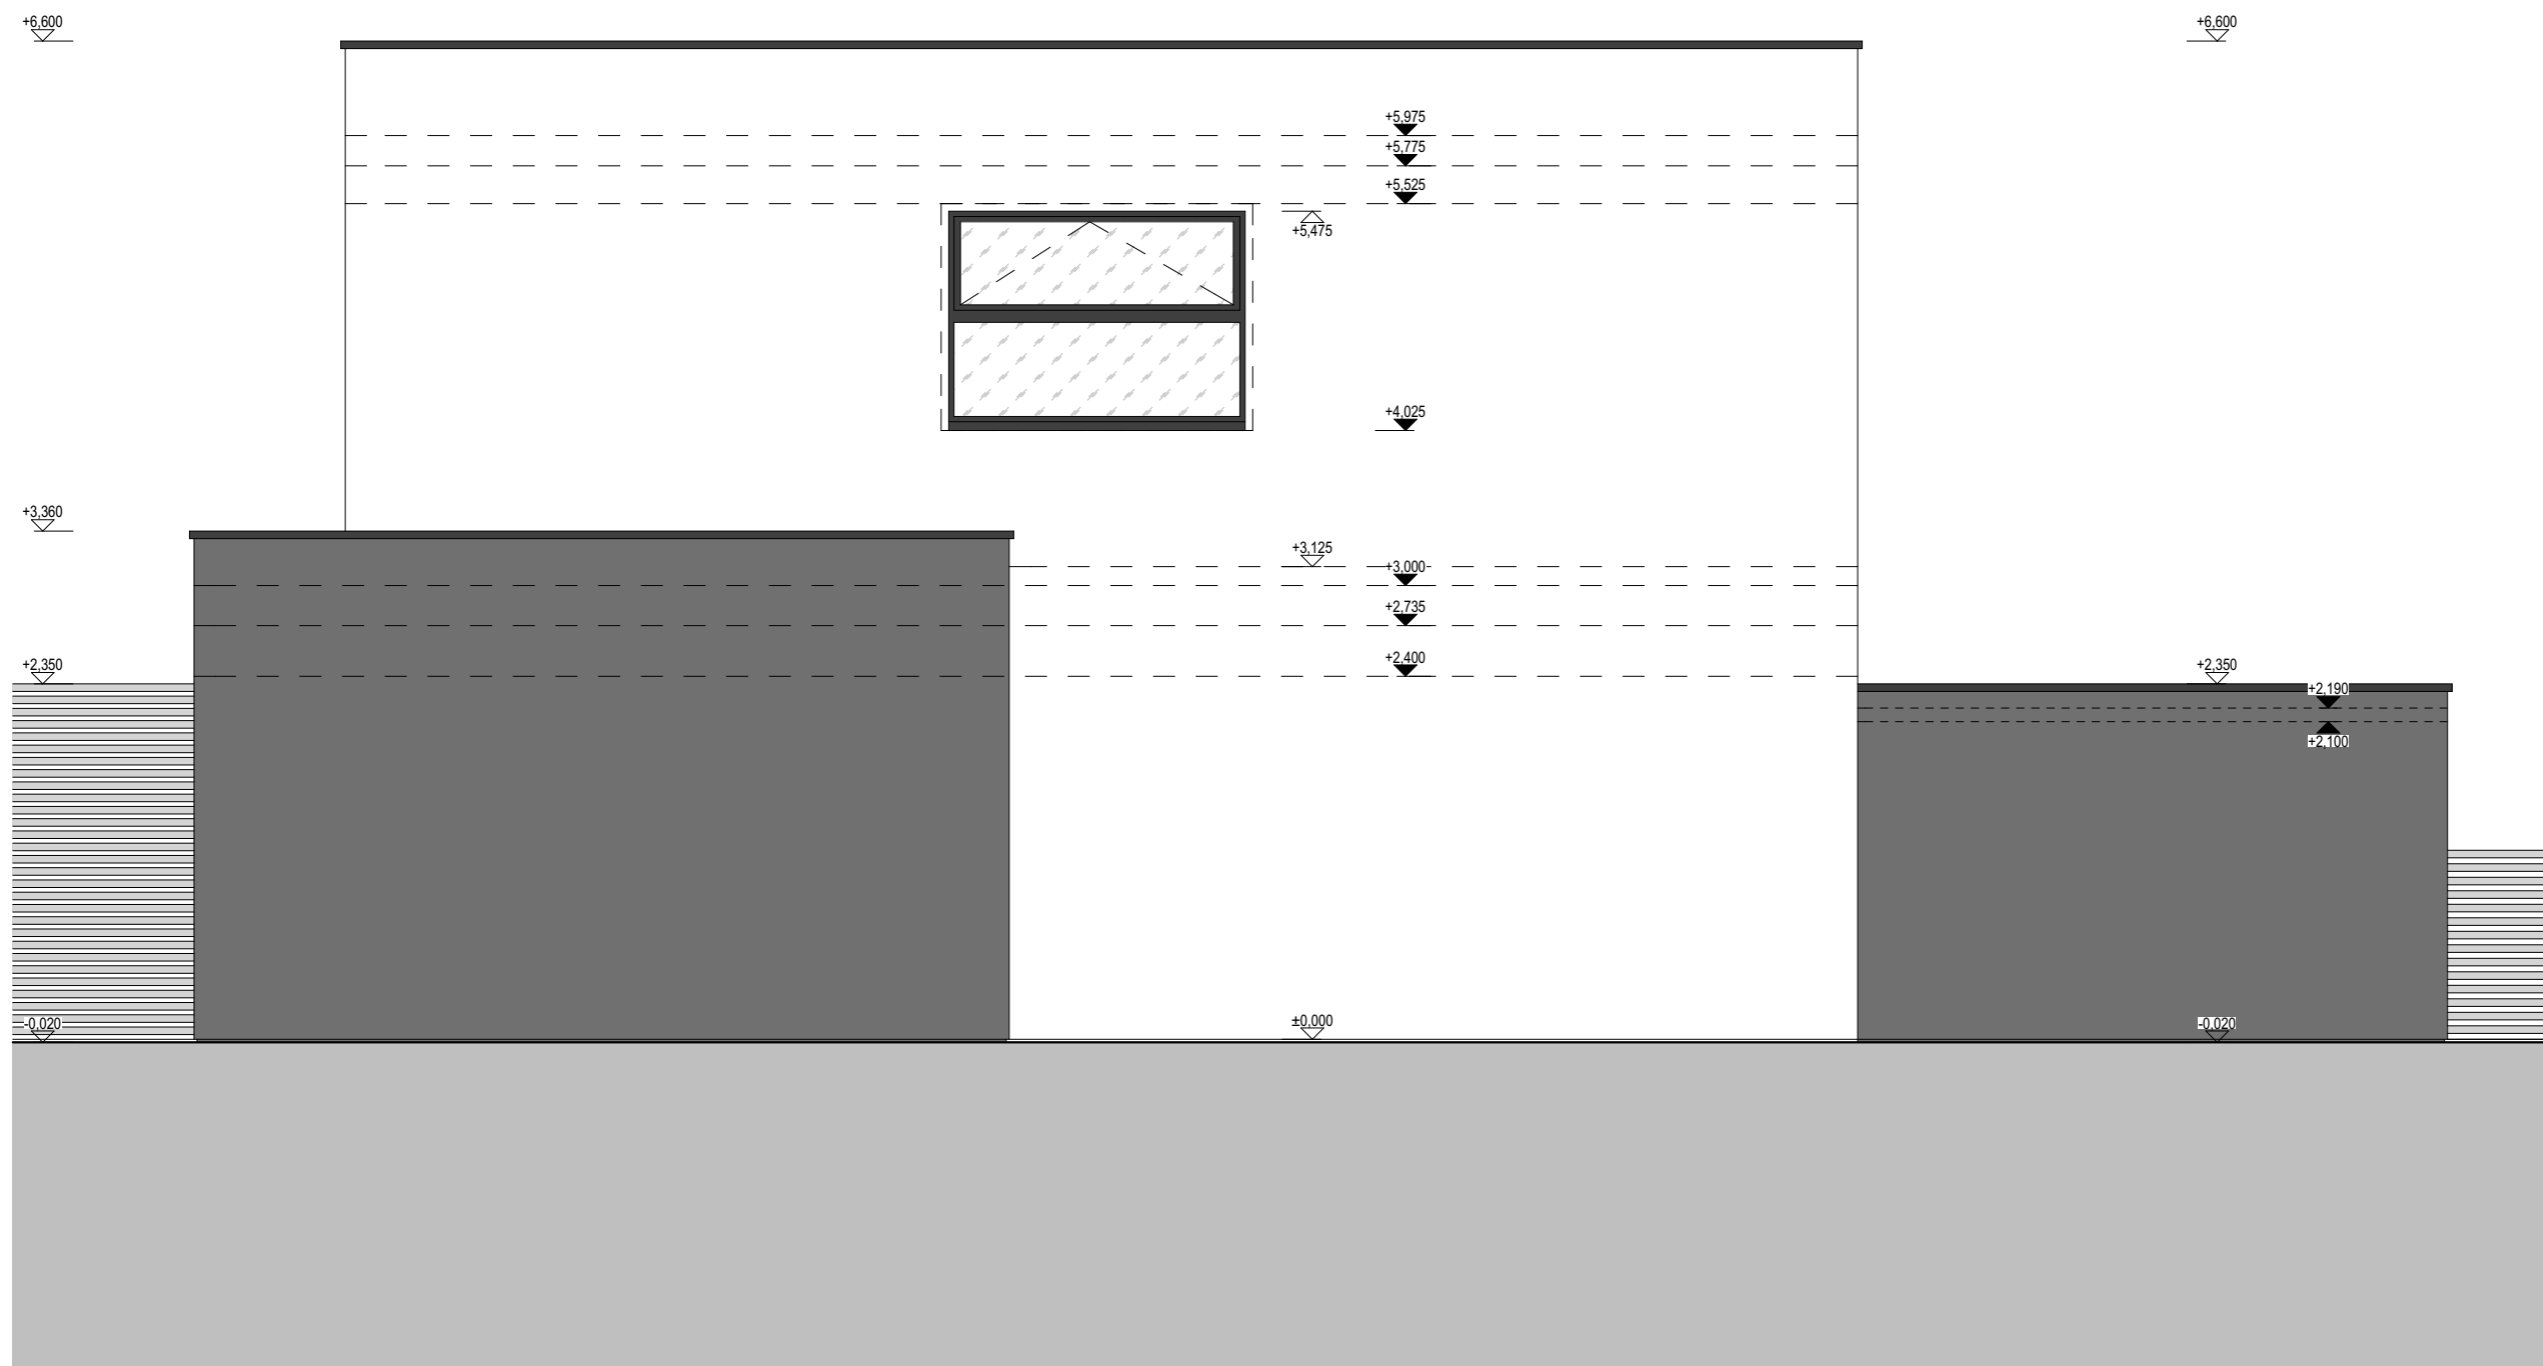

NOVÁ CHÝNĚ ETAPA 1

ADRESA	CHÝNĚ U PRAHY
INVESTOR	EMBALADOR s.r.o.
GENERÁLNÍ PROJEKTANT	TRANSPARENT studio s.r.o.
STUPEŇ	KATALOGOVÉ LISTY
OBJEKT	A.1
NÁZEV VÝKRESU	POHLED Z BOKU
MĚŘÍTKO	1:50
FORMÁT	A3
ČÍSLO VÝKRESU	06