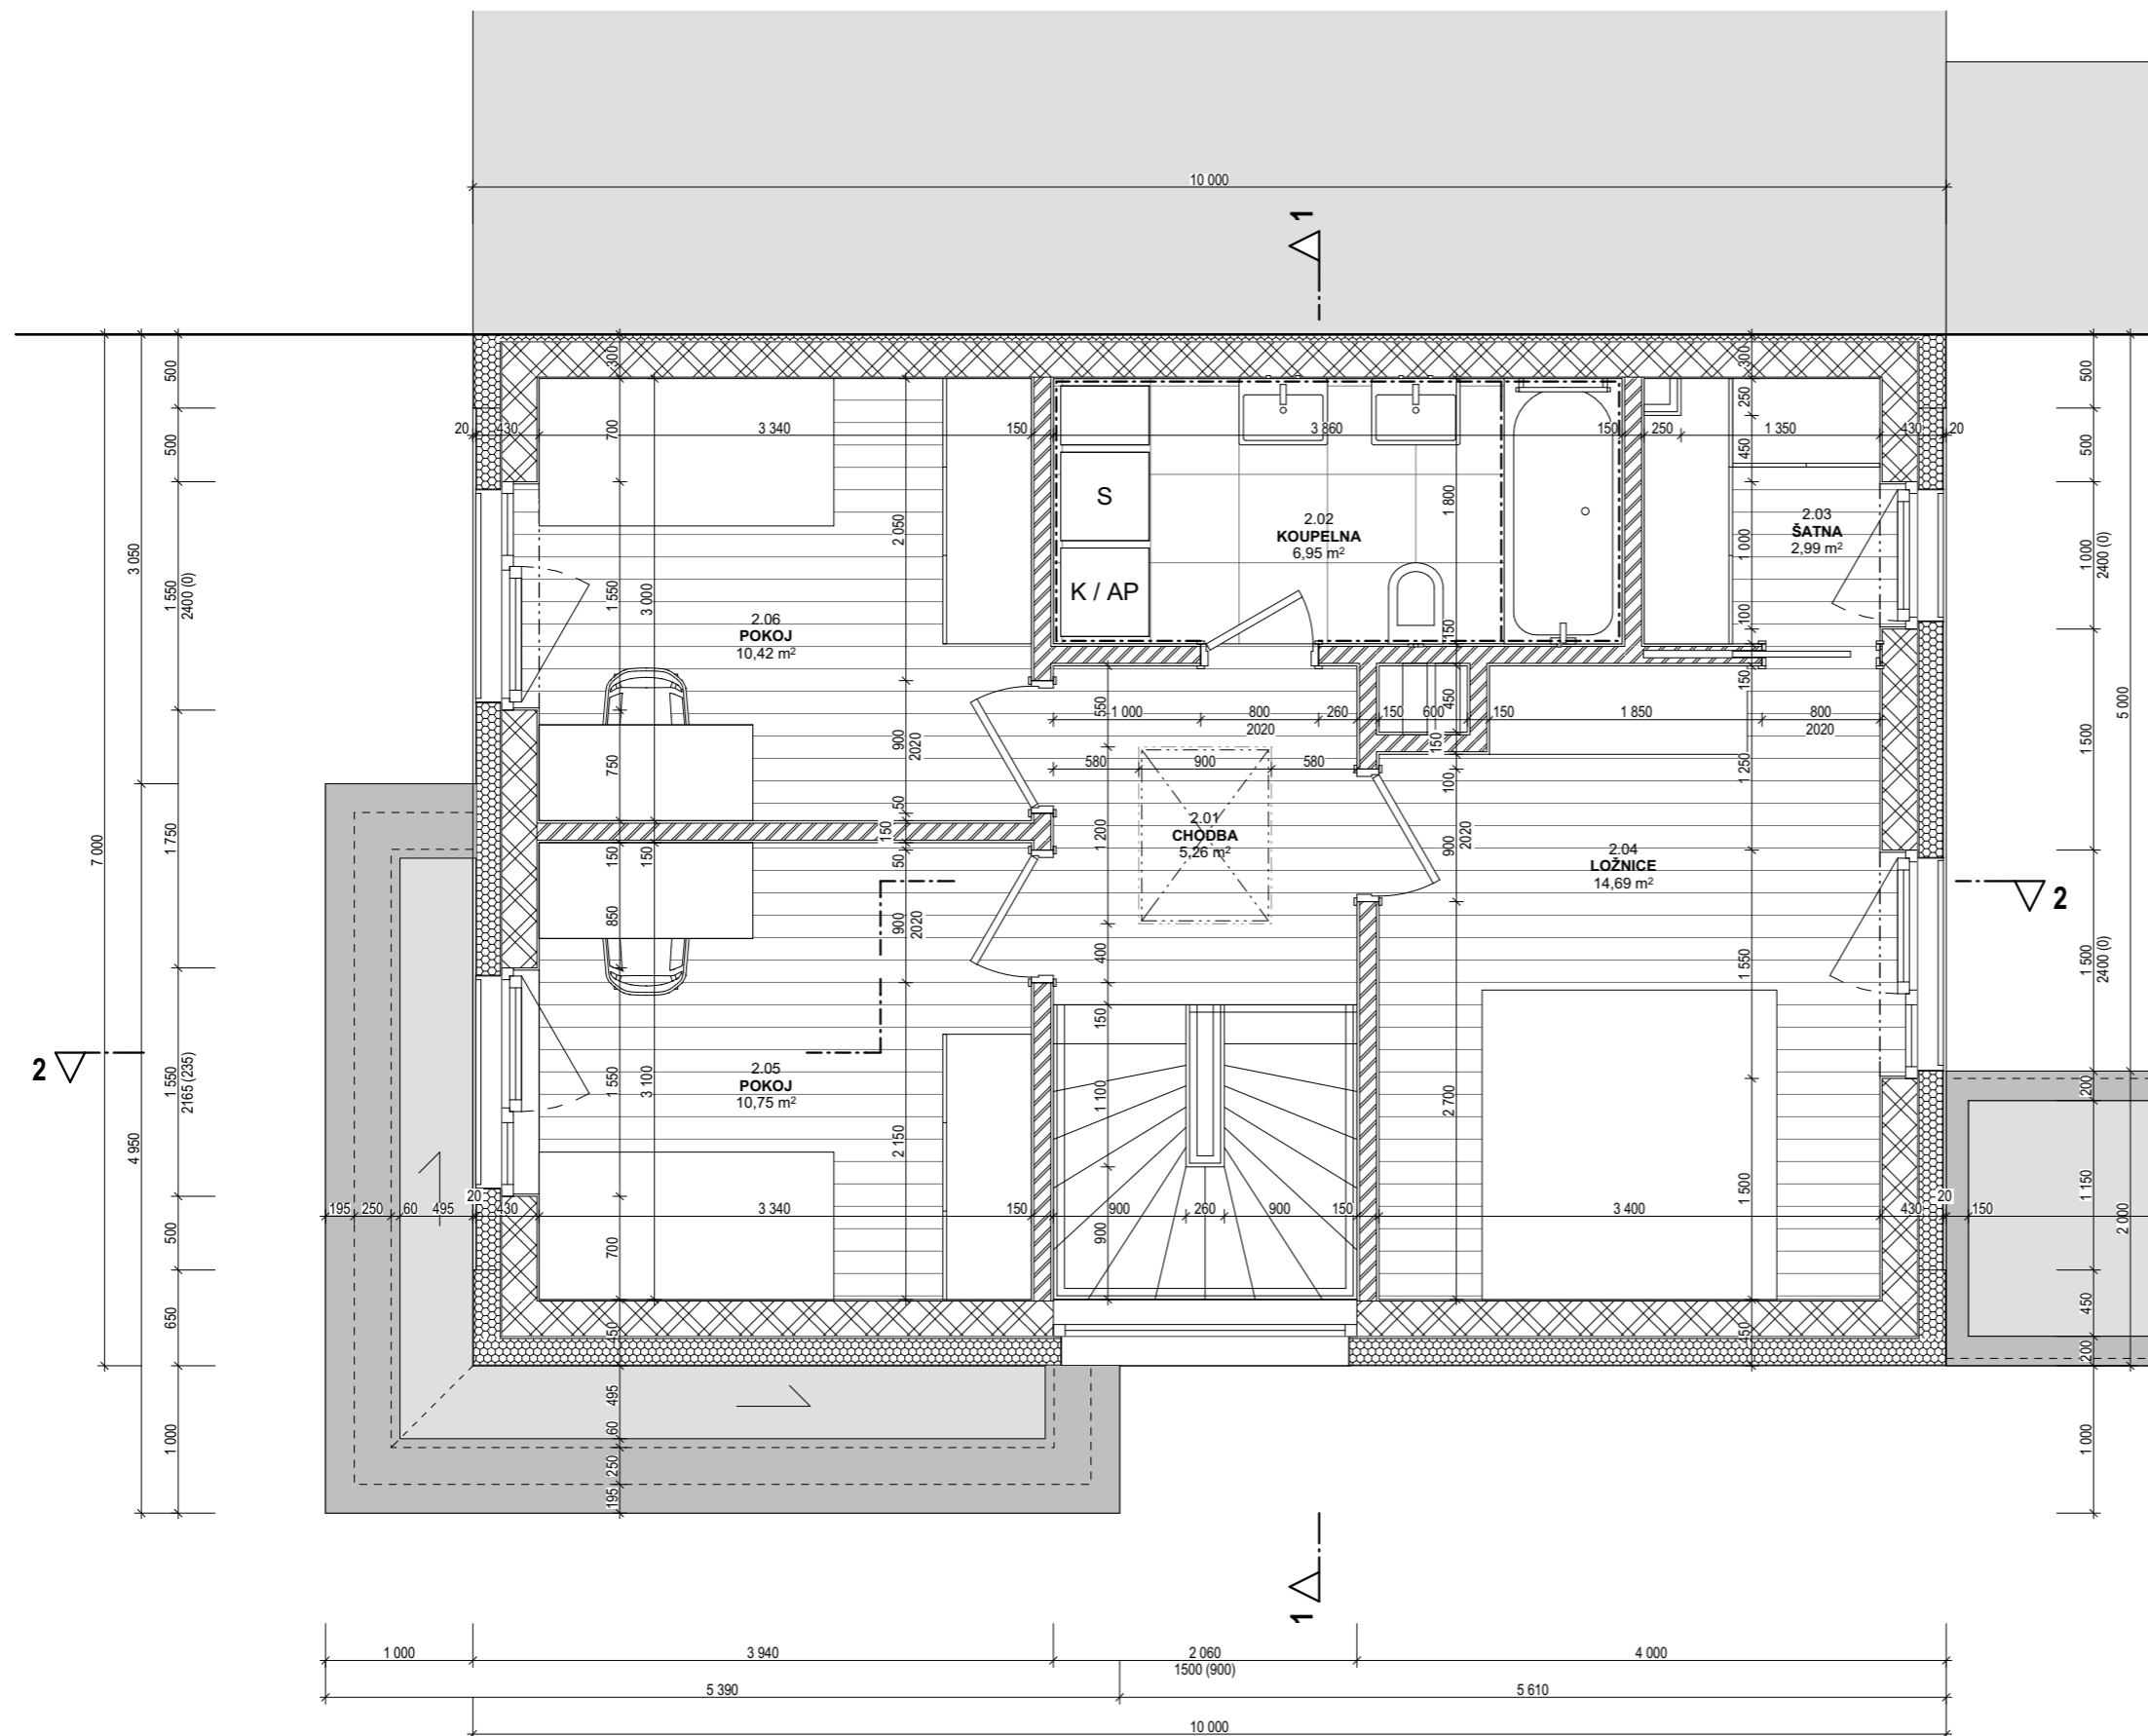

A.1 / TABULKA MÍSTNOSTÍ 1.NP						
Č.M.	MÍSTNOST	PLOCHA	VÝŠKA	PODLAHA	STĚNY	STROP
1.01	VSTUPNÍ HALA	5,66	2 550	KD	SO	SDK-W
1.02	ŠATNA	2,79	2 550	KD	SO	SDK-W
1.03	WC	1,50	2 550	KD	KO, SO	SDK-G
1.04	KUCHYŇ	8,45	2 685	LP	SO	SDK-W
1.05	OBÝVACÍ POKOJ	39,14	2 685	LP	SO	SDK-W
1.06	SCHODIŠTĚ	4,12	-	DH	SO	SDK-W
1.07	SKLAD	5,83	2 100	EN	-	-
		67,49 m²				

PODLAHOVÁ PLOCHA 1.NP: 68,0 m²
 PODLAHOVÁ PLOCHA 2.NP: 52,8 m²
 CELKOVÁ PODLAHOVÁ PLOCHA: 120,8 m²

POZN.: podlahová plocha je vykázána dle § 3 odst. 1 nařízení vlády č. 366/2013 Sb.

NOVÁ CHÝNĚ ETAPA 1

ADRESA	CHÝNĚ U PRAHY
INVESTOR	EMBALADOR s.r.o.
GENERÁLNÍ PROJEKTANT	TRANSPARENT studio s.r.o.
STUPEŇ	KATALOGOVÉ LISTY
OBJEKT	A.1
NÁZEV VÝKRESU	PÚDORYS 1.NP
MĚŘITKO	1:50
FORMÁT	A3
ČÍSLO VÝKRESU	01

A.1 / TABULKA MÍSTNOSTÍ 2.NP						
Č.M.	MÍSTNOST	PLOCHA	VÝŠKA	PODLAHA	STĚNY	STROP
2.01	CHODBA	5,26	2 600	DH	SO	SDK-W
2.02	KOUPELNA	6,95	2 450	KD	KO, SO	SDK-G
2.03	ŠATNA	2,99	2 600	LP	SO	SDK-W
2.04	LOŽNICE	14,69	2 600	LP	SO	SDK-W
2.05	POKOJ	10,75	2 600	LP	SO	SDK-W
2.06	POKOJ	10,42	2 600	LP	SO	SDK-W
		51,06 m²				

PODLAHOVÁ PLOCHA 1.NP: 68,0 m²

PODLAHOVÁ PLOCHA 2.NP: 52,8 m²

CELKOVÁ PODLAHOVÁ PLOCHA: 120,8 m²

POZN.: podlahová plocha je vykázána dle § 3 odst. 1 nařízení vlády č. 366/2013 Sb.

NOVÁ CHÝNĚ ETAPA 1

ADRESA	CHÝNĚ U PRAHY
INVESTOR	EMBALADOR s.r.o.
GENERÁLNÍ PROJEKTANT	TRANSPARENT studio s.r.o.
STUPEŇ	KATALOGOVÉ LISTY
OBJEKT	A.1
NÁZEV VÝKRESU	PŮDORYS 2.NP
MĚŘITKO	1:50
FORMÁT	A3
ČÍSLO VÝKRESU	02