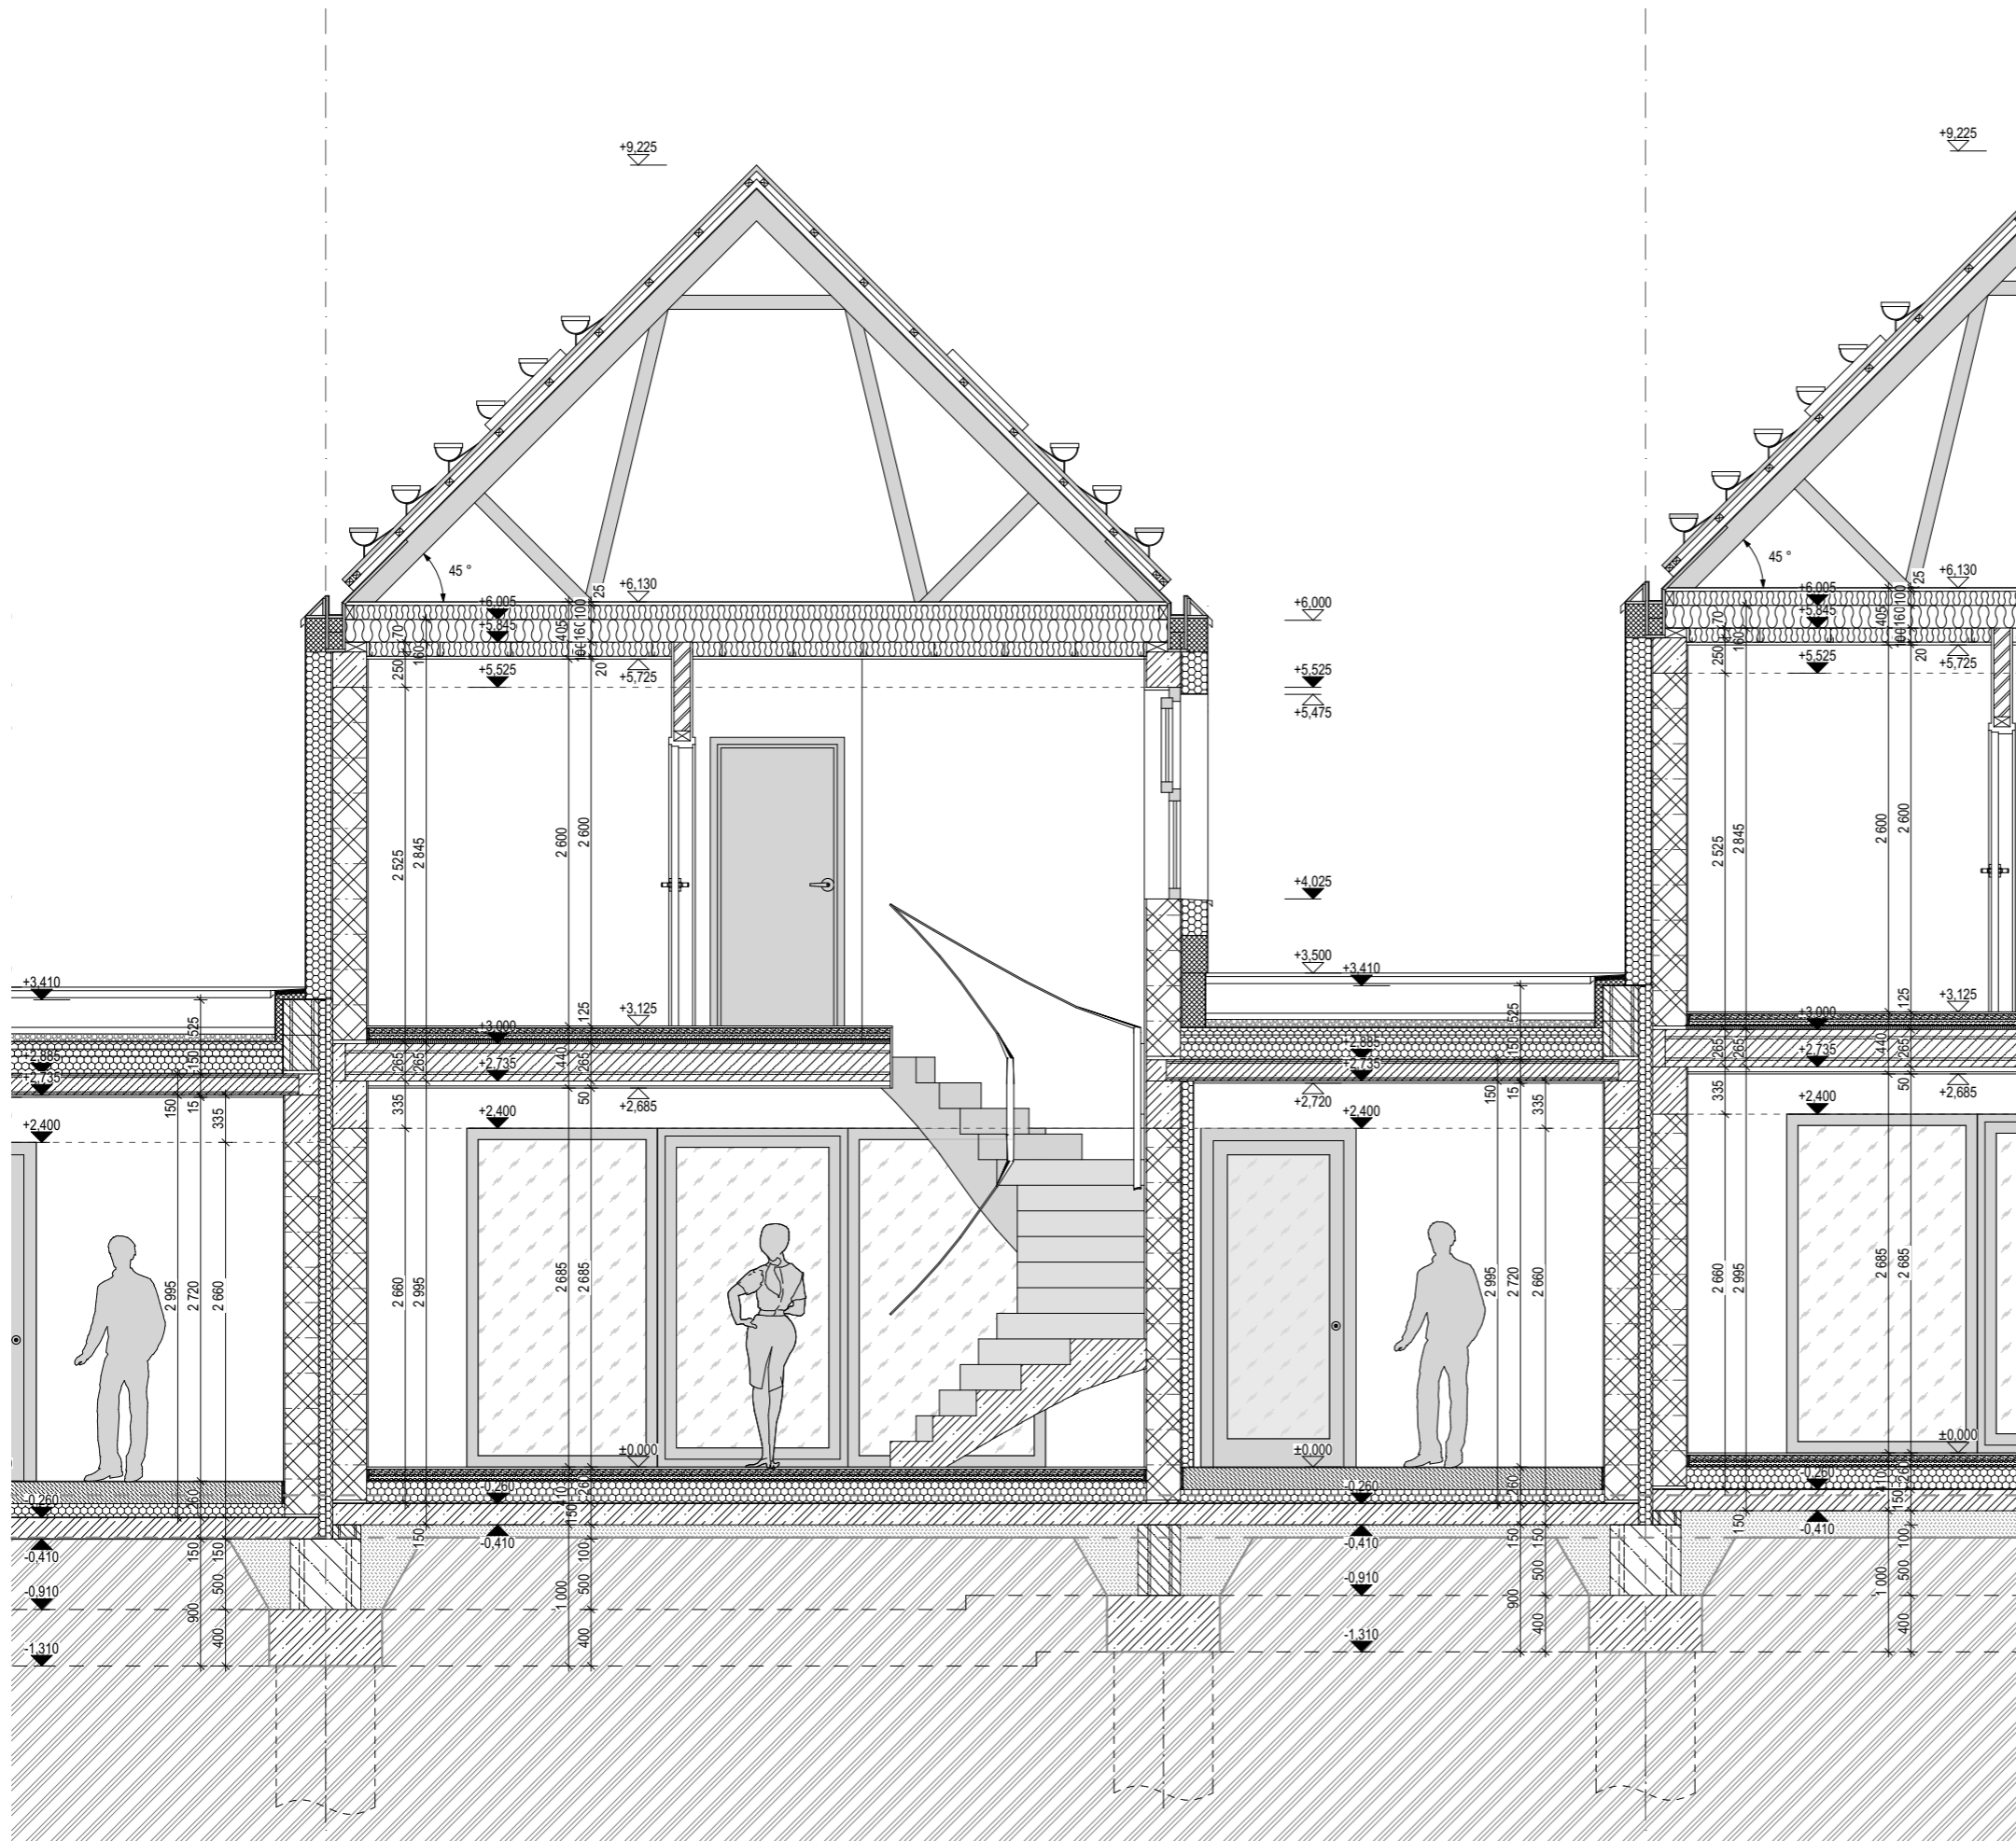

NOVÁ CHÝNĚ ETAPA 1

ADRESA	CHÝNĚ U PRAHY
INVESTOR	EMBALADOR s.r.o.
GENERÁLNÍ PROJEKTANT	TRANSPARENT studio s.r.o.
STUPEŇ	KATALOGOVÉ LISTY
OBJEKT	F.0
NÁZEV VÝKRESU	ŘEZ PŘÍČNÝ
MĚŘITKO	1:50
FORMÁT	A3
ČÍSLO VÝKRESU	03