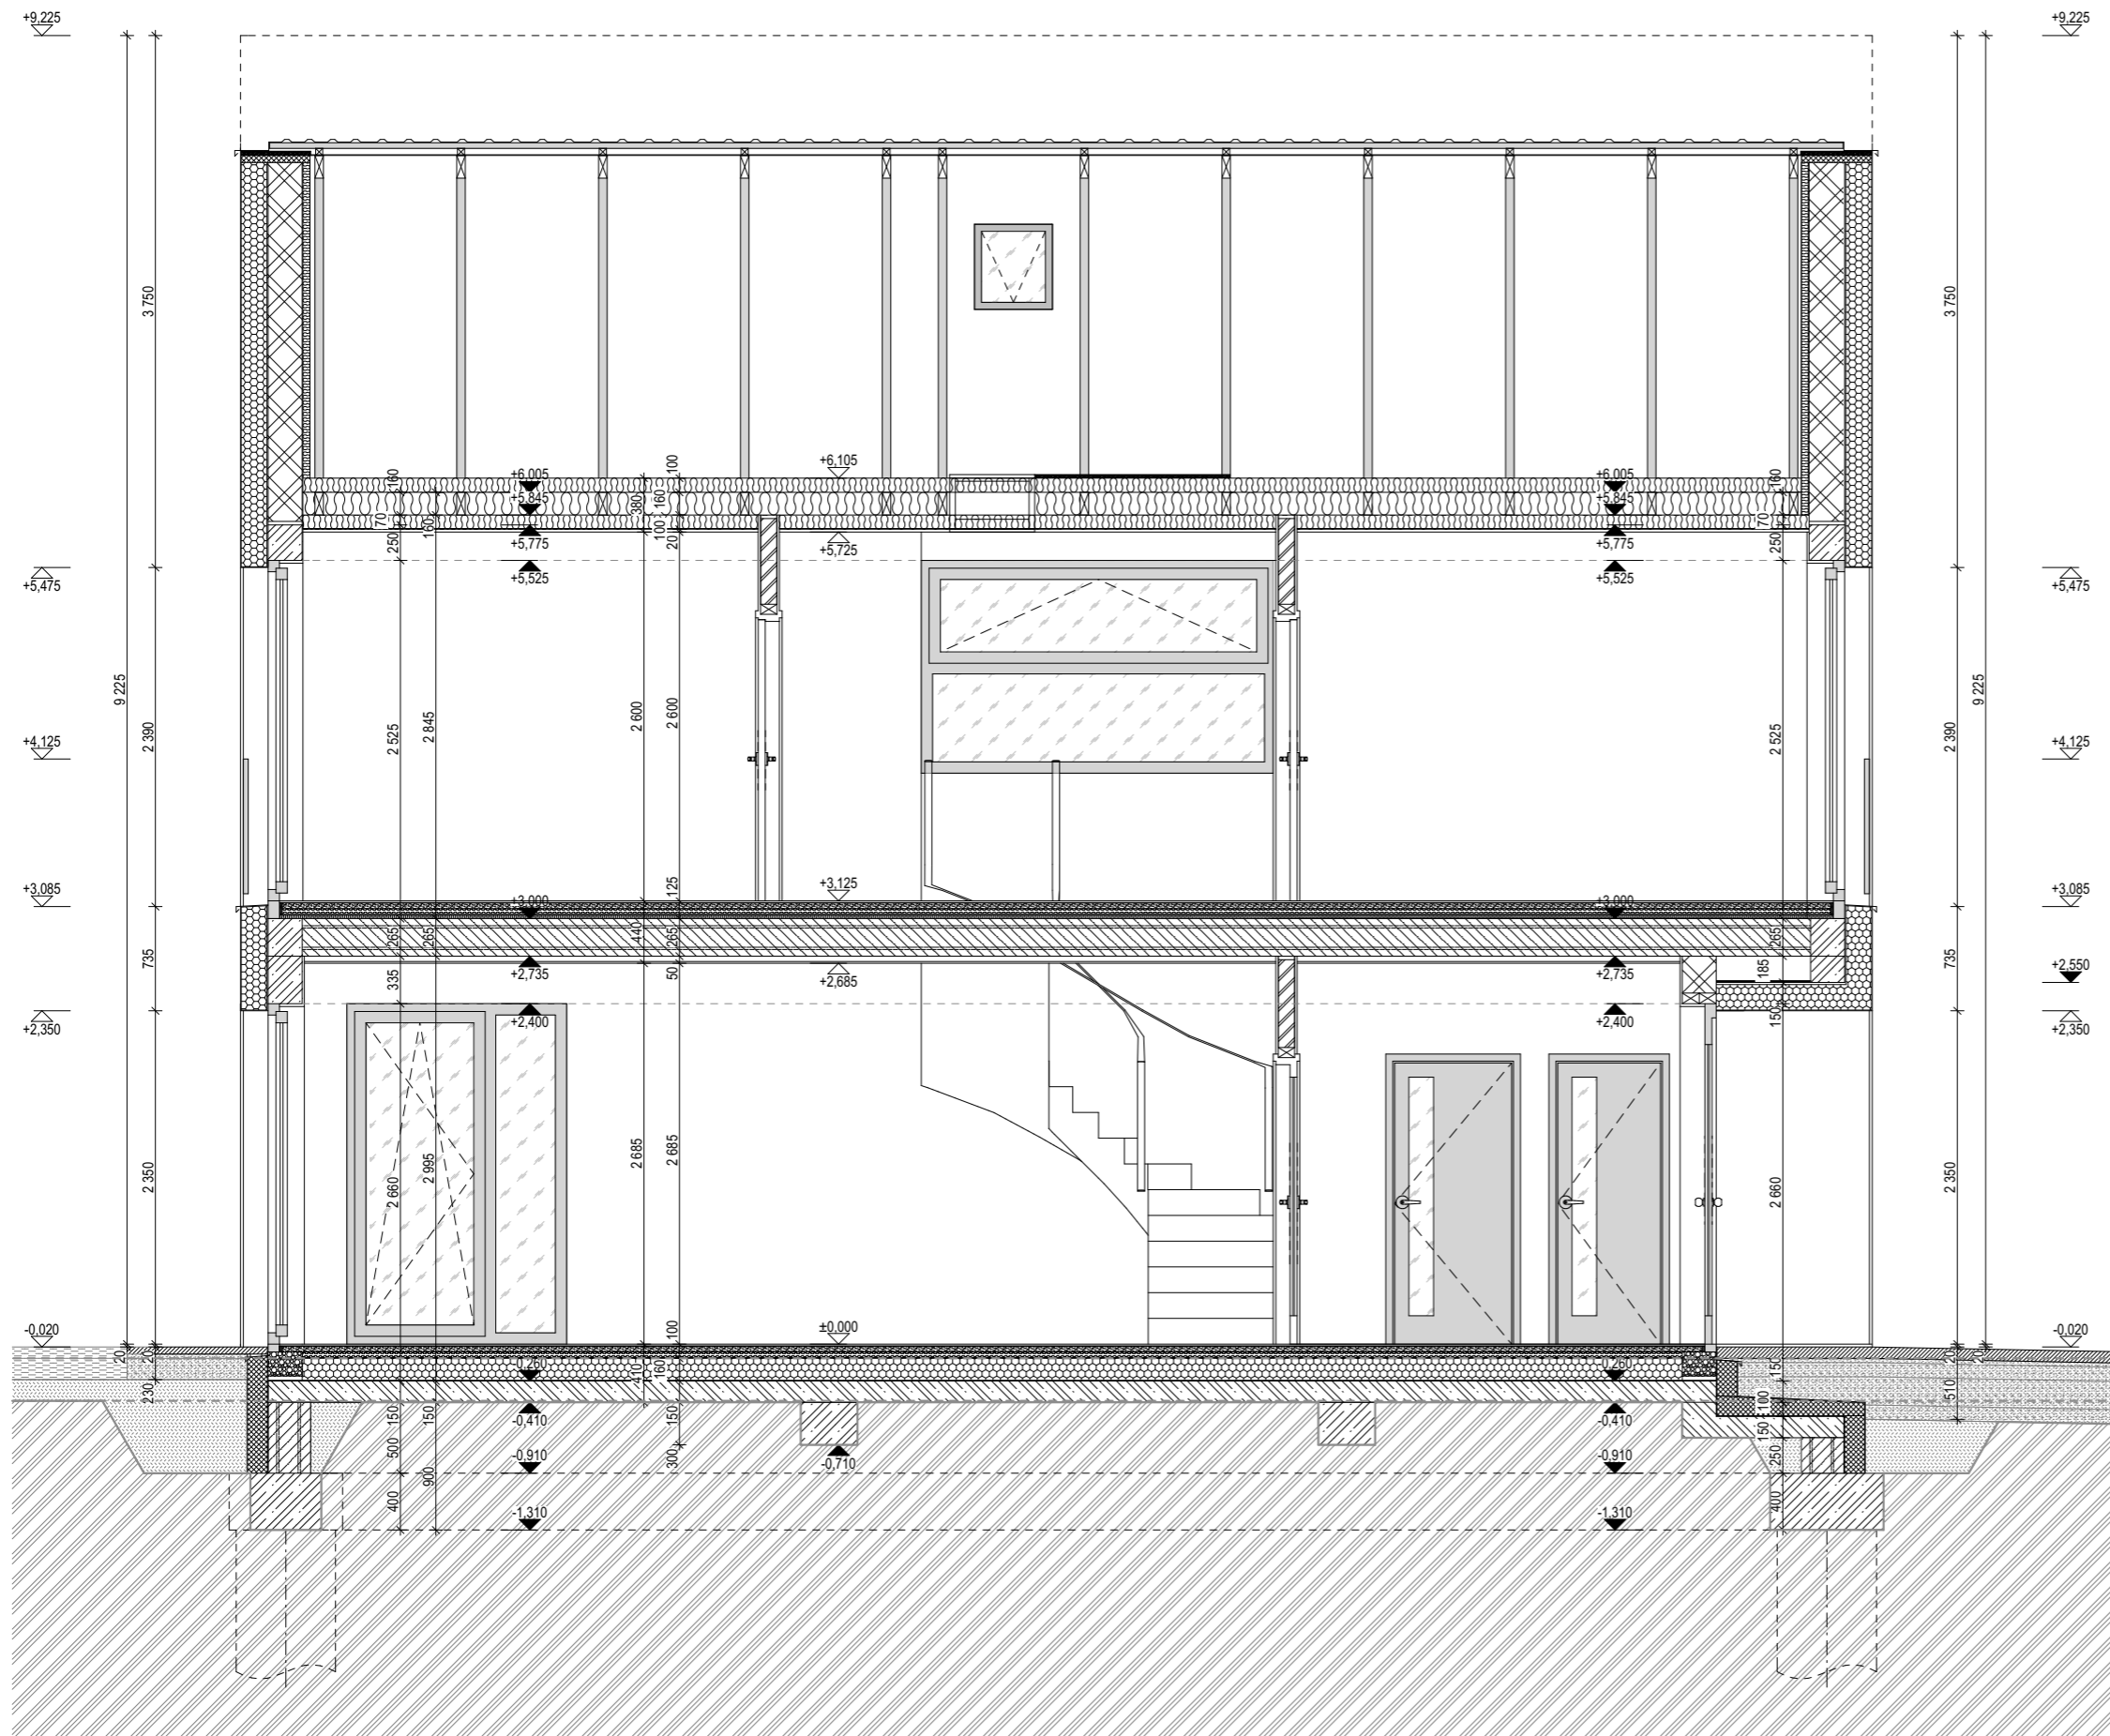

NOVÁ CHÝNĚ ETAPA 1

ADRESA	CHÝNĚ U PRAHY
INVESTOR	EMBALADOR s.r.o.
GENERÁLNÍ PROJEKTANT	TRANSPARENT studio s.r.o.
STUPEŇ	KATALOGOVÉ LISTY
OBJEKT	F.0
NÁZEV VÝKRESU	ŘEZ PODÉLNÝ
MĚŘITKO	1:50
FORMÁT	A3
ČÍSLO VÝKRESU	04