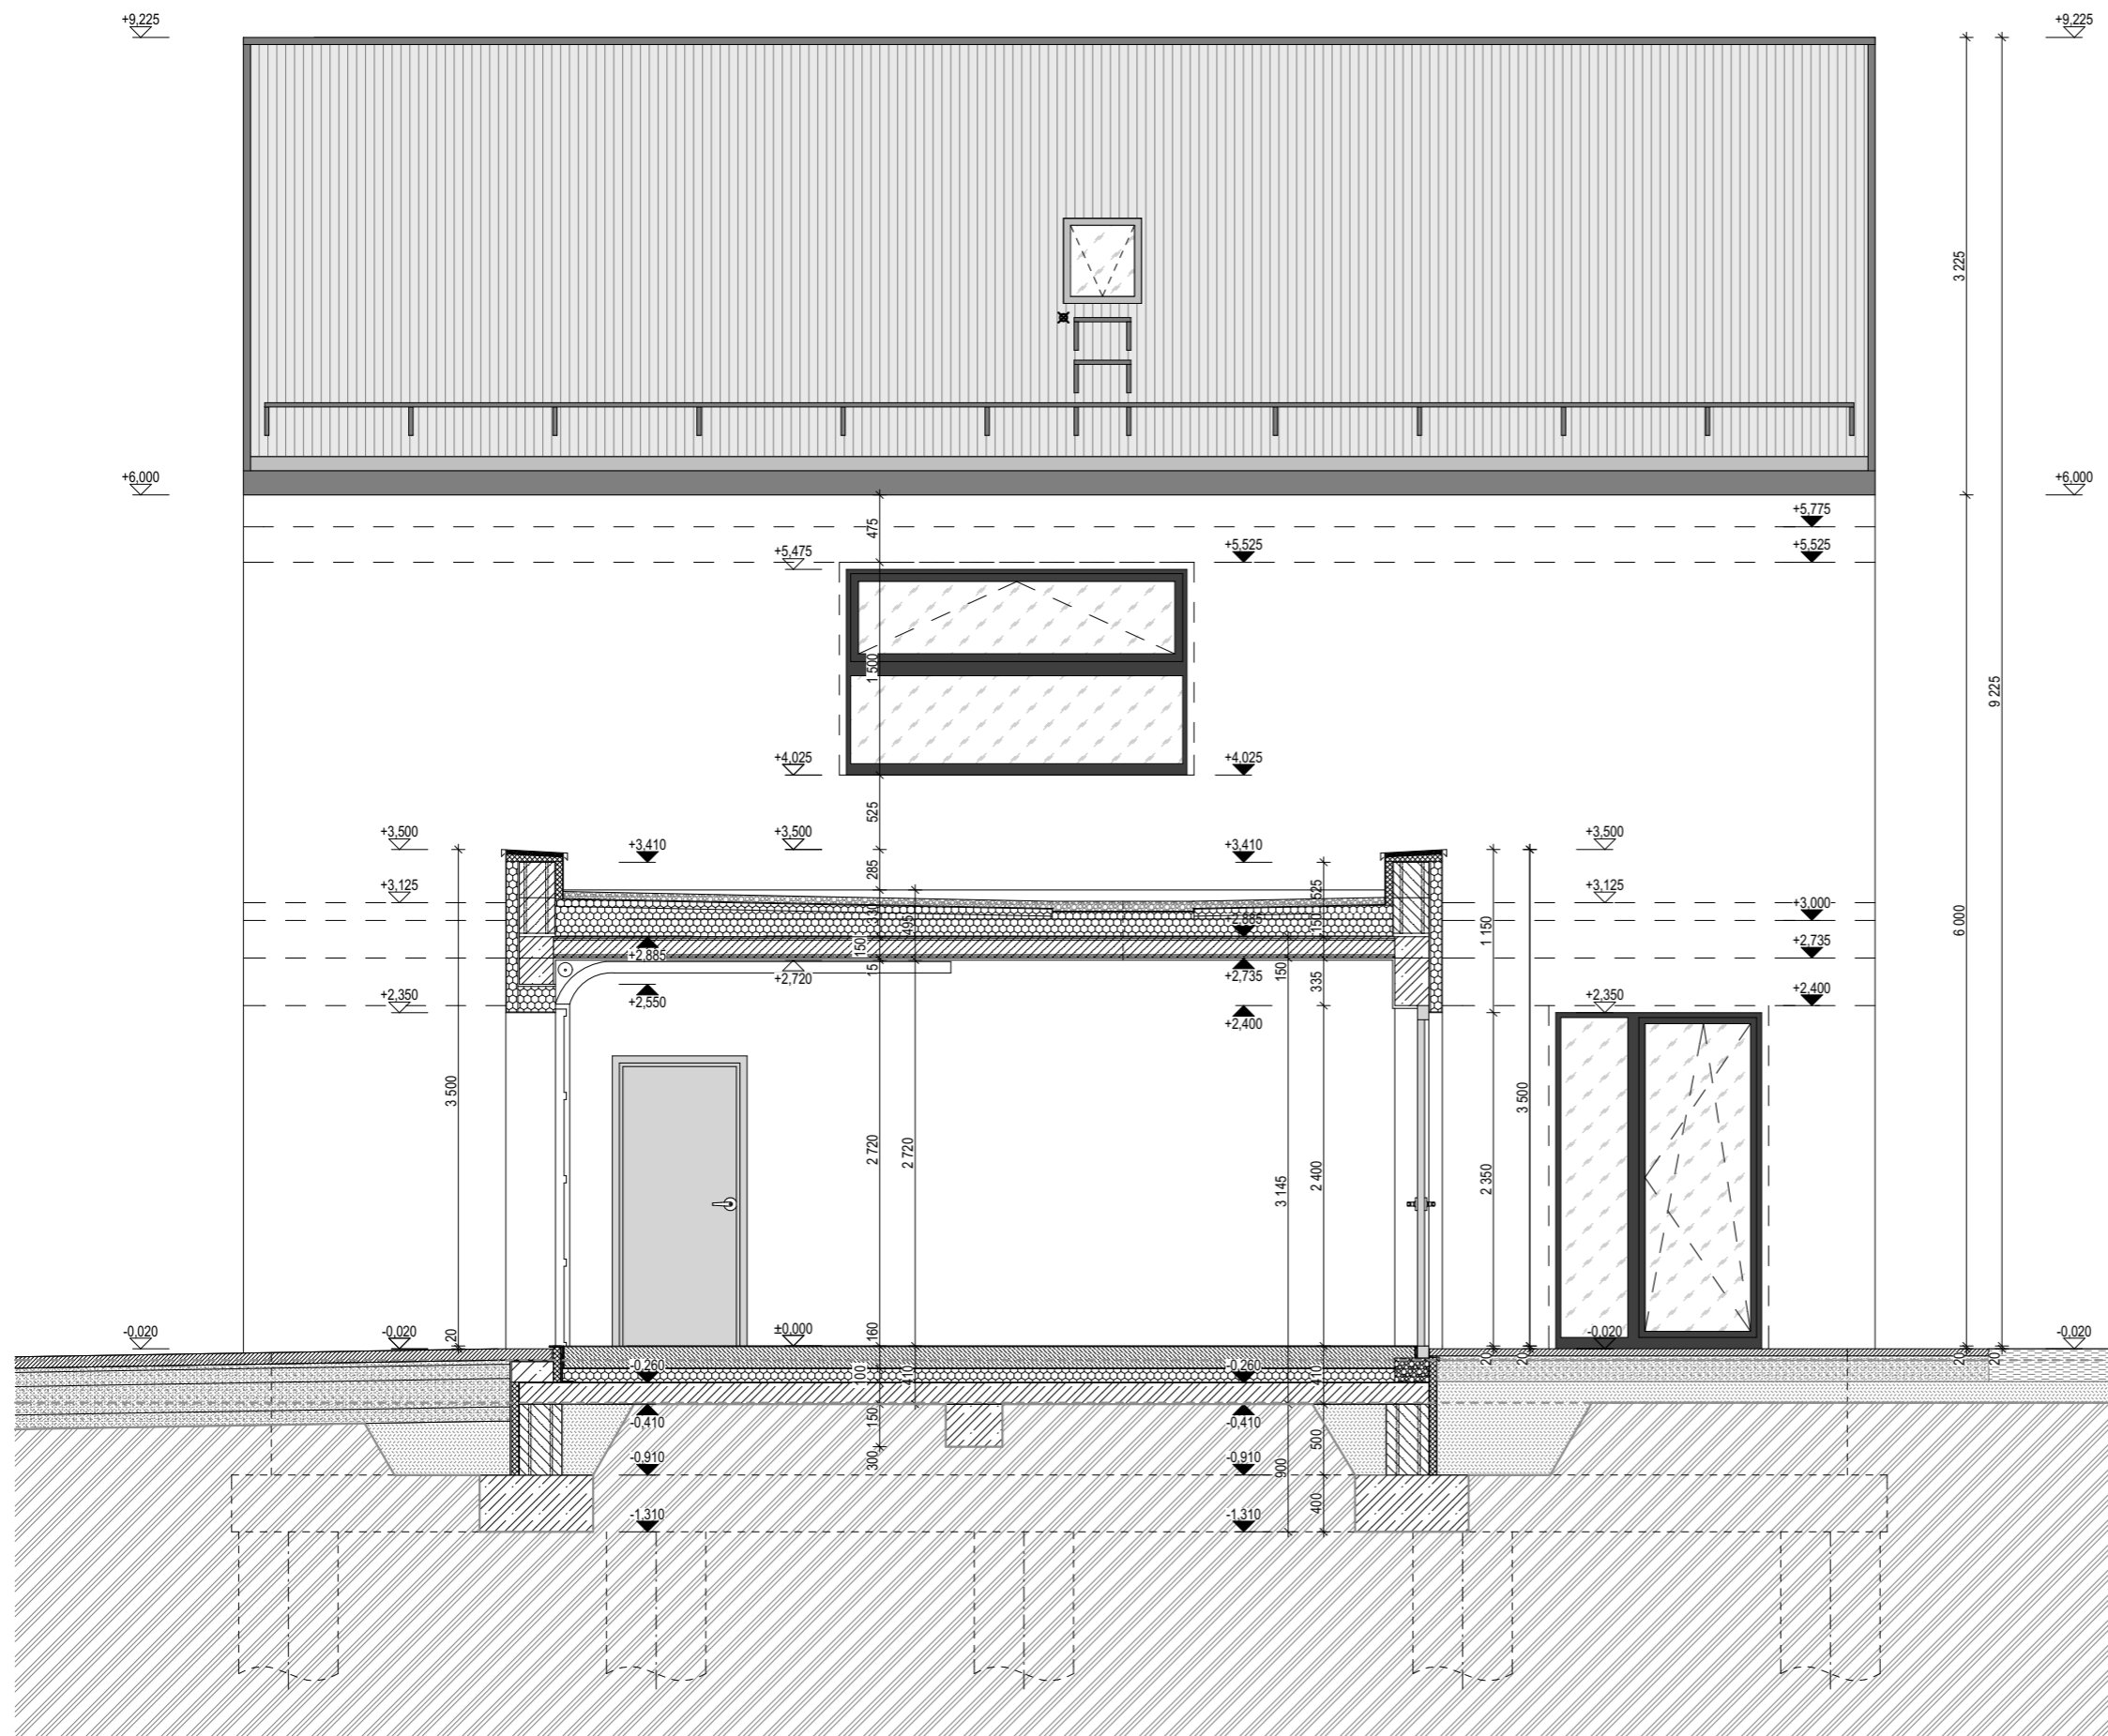

NOVÁ CHÝNĚ ETAPA 1

ADRESA	CHÝNĚ U PRAHY
INVESTOR	EMBALADOR s.r.o.
GENERÁLNÍ PROJEKTANT	TRANSPARENT studio s.r.o.
STUPEŇ	KATALOGOVÉ LISTY
OBJEKT	F.0
NÁZEV VÝKRESU	ŘEZ GARÁŽÍ
MĚŘITKO	1:50
FORMÁT	A3
ČÍSLO VÝKRESU	05