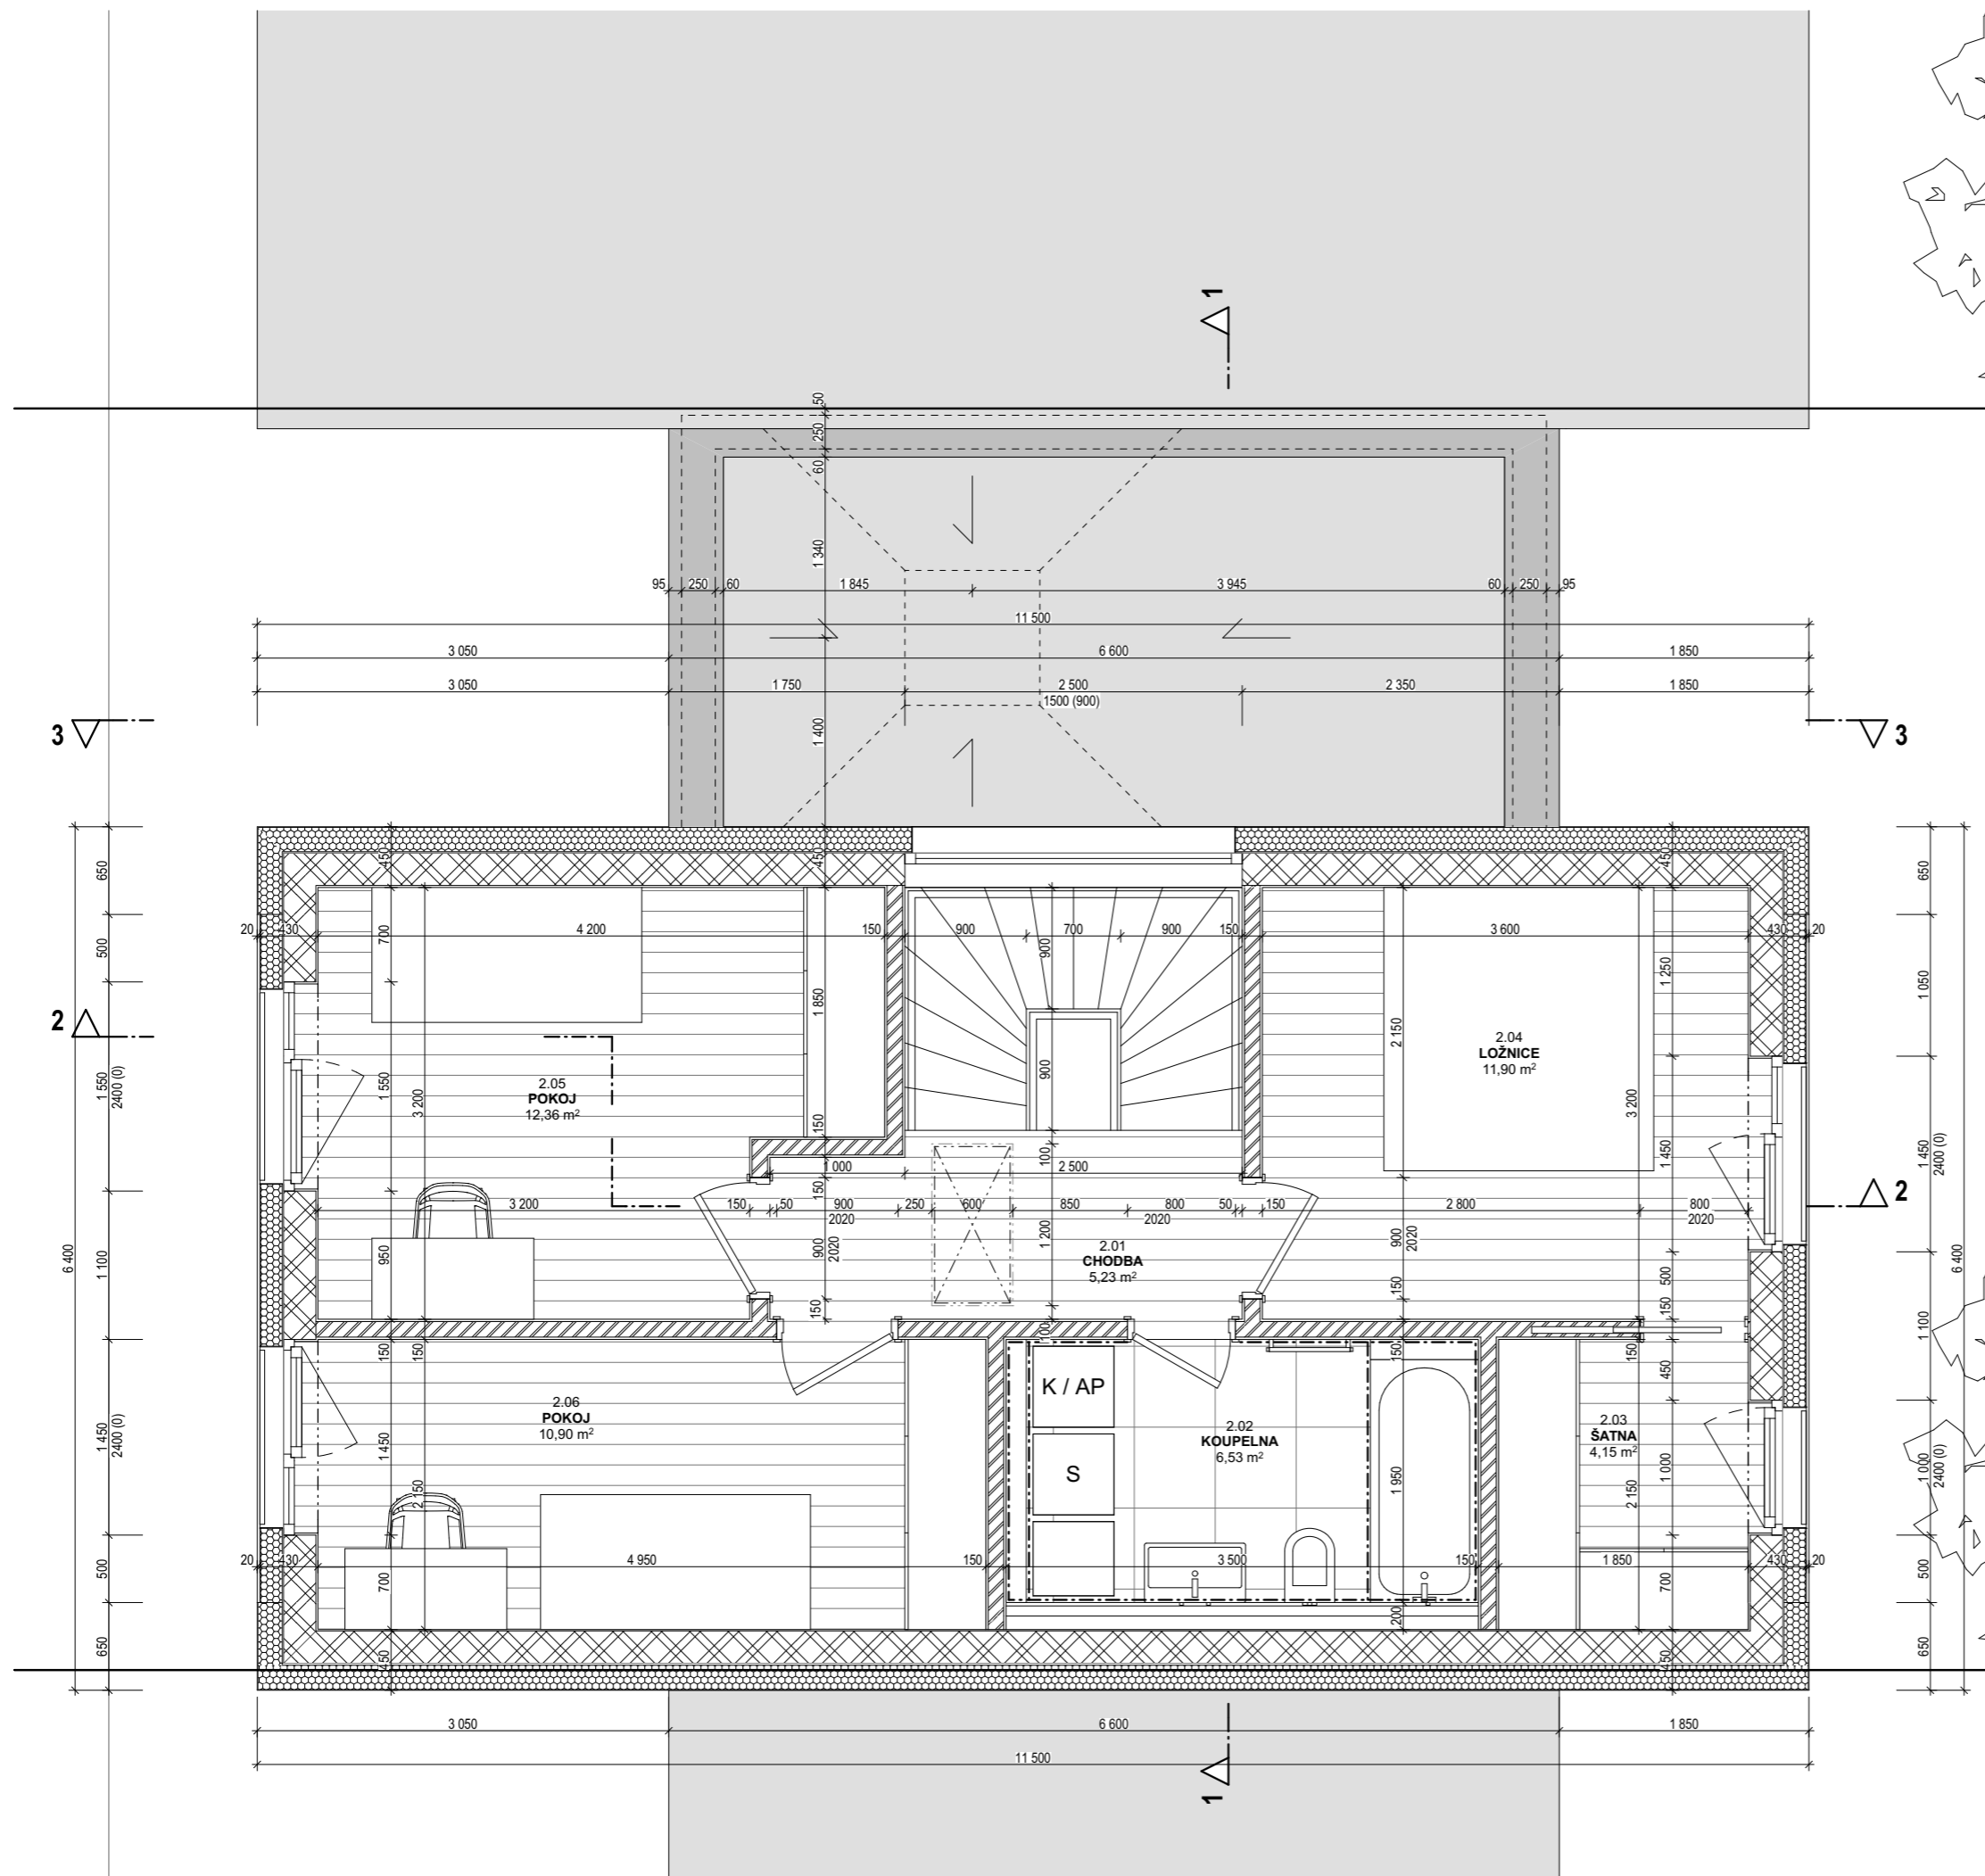

F.0 / TABULKA MÍSTNOSTÍ 1.NP						
Č.M.	MÍSTNOST	PLOCHA	VÝŠKA	PODLAHA	STĚNY	STROP
1.01	VSTUPNÍ HALA	6,43	2 685	KD	SO	SDK-W
1.02	KUCHYŇ	7,78	2 685	LP	SO	SDK-W
1.03	OBÝVACÍ POKOJ	34,64	2 685	LP	SO	SDK-W
1.04	SCHODIŠTĚ	4,50	-	LP	SO	SDK-R
1.05	WC	1,65	2 685	KD	KO, SO	SDK-G
1.06	ŠATNA	1,71	2 685	KD	SO	SDK-W
1.07	GARÁŽ	17,48	2 720	ES	SO	SO
		74,19 m²				

PODLAHOVÁ PLOCHA 1.NP: 75,5 m²

PODLAHOVÁ PLOCHA 2.NP: 53,8 m²

CELKOVÁ PODLAHOVÁ PLOCHA: 129,3 m²

POZN.: podlahová plocha je vykázána dle § 3 odst. 1 nařízení vlády č. 366/2013 Sb.

NOVÁ CHÝNĚ ETAPA 1

ADRESA	CHÝNĚ U PRAHY
INVESTOR	EMBALADOR s.r.o.
GENERÁLNÍ PROJEKTANT	TRANSPARENT studio s.r.o.
STUPEŇ	KATALOGOVÉ LISTY
OBJEKT	F.0
NÁZEV VÝKRESU	PŮDORYS 1.NP
MĚŘITKO	1:50
FORMÁT	A3
ČÍSLO VÝKRESU	01

F.0 / TABULKA MÍSTNOSTÍ 2.NP						
Č.M.	MÍSTNOST	PLOCHA	VÝŠKA	PODLAHA	STĚNY	STROP
2.01	CHODBA	5,23	2 600	LP	SO	SDK-R
2.02	KOUPELNA	6,53	2 600	KD	KO, SO	SDK-RG
2.03	ŠATNA	4,15	2 600	LP	SO	SDK-R
2.04	LOŽNICE	11,90	2 600	LP	SO	SDK-R
2.05	POKOJ	12,36	2 600	LP	SO	SDK-R
2.06	POKOJ	10,90	2 600	LP	SO	SDK-R
		51,07 m²				

PODLAHOVÁ PLOCHA 1.NP: 75,5 m²

PODLAHOVÁ PLOCHA 2.NP: 53,8 m²

CELKOVÁ PODLAHOVÁ PLOCHA: 129,3 m²

POZN.: podlahová plocha je vykázána dle § 3 odst. 1 nařízení vlády č. 366/2013 Sb.

Nová
Chýně.cz

NOVÁ CHÝNĚ ETAPA 1