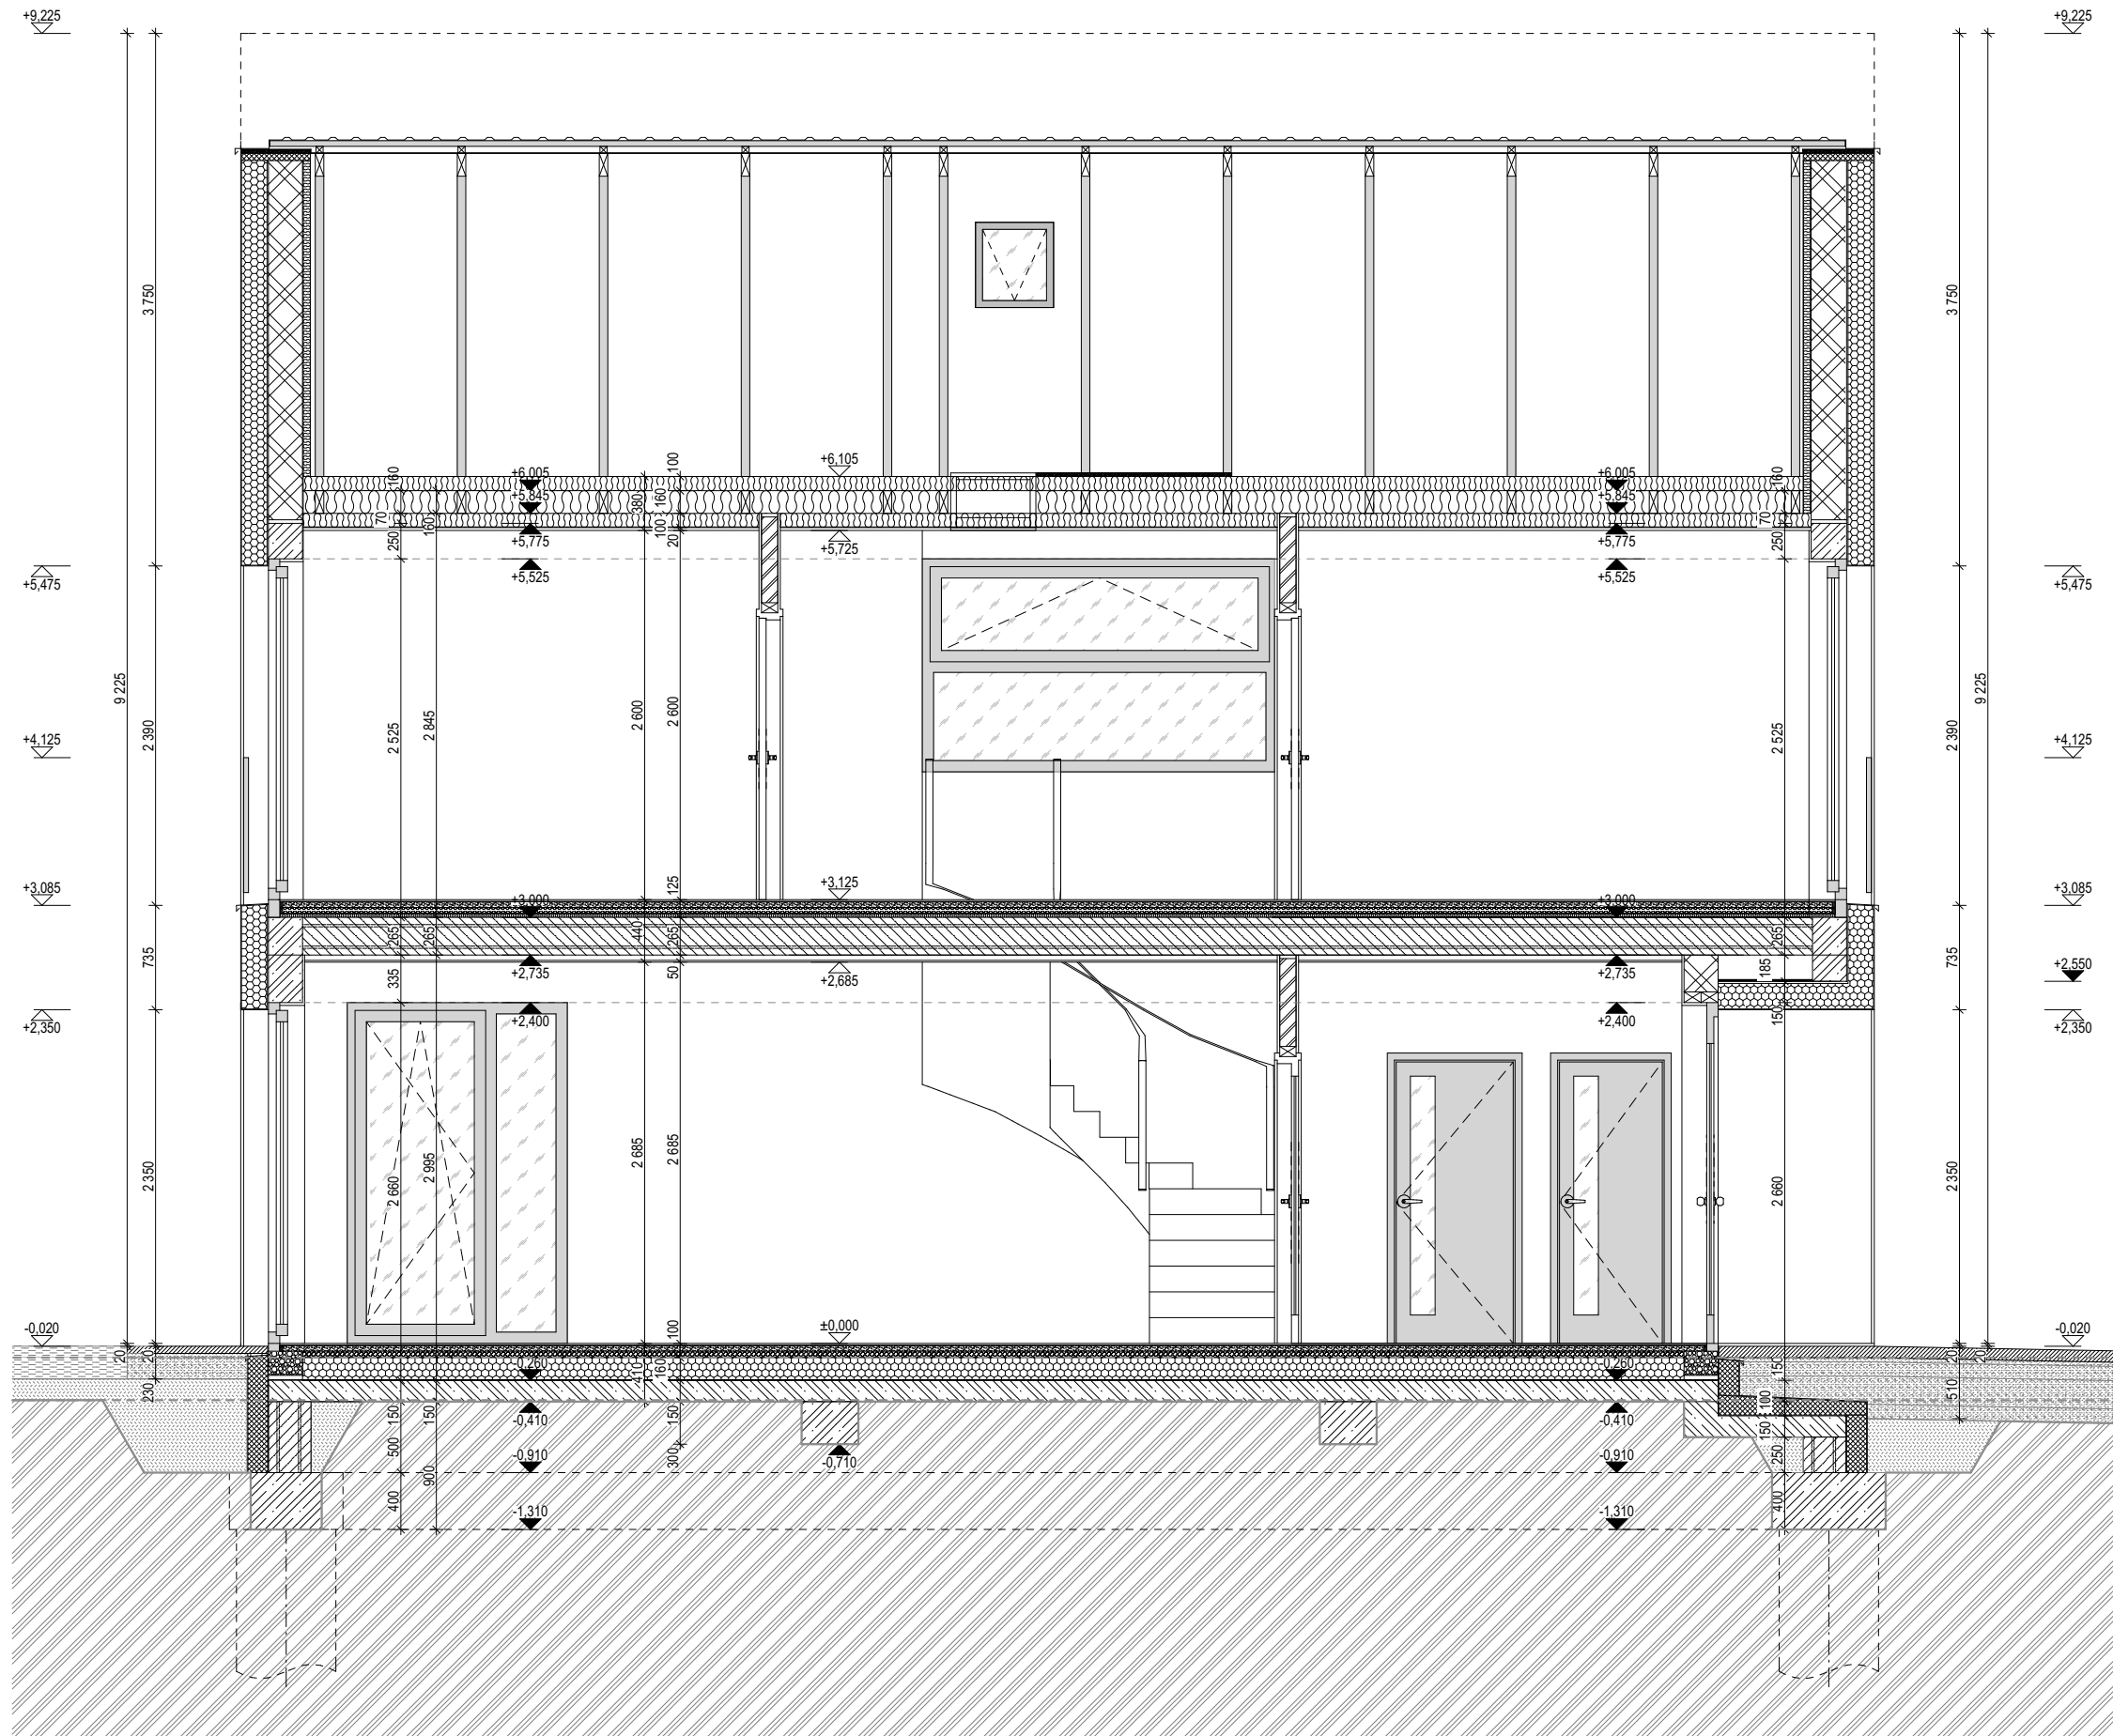

NOVÁ CHÝNĚ ETAPA 1

ADRESA	CHÝNĚ U PRAHY
INVESTOR	EMBALADOR s.r.o.
GENERÁLNÍ PROJEKTANT	TRANSPARENT studio s.r.o.
STUPEŇ	KATALOGOVÉ LISTY
OBJEKT	F.1
NÁZEV VÝKRESU	ŘEZ PODÉLNÝ
MĚŘITKO	1:50
FORMÁT	A3
ČÍSLO VÝKRESU	04