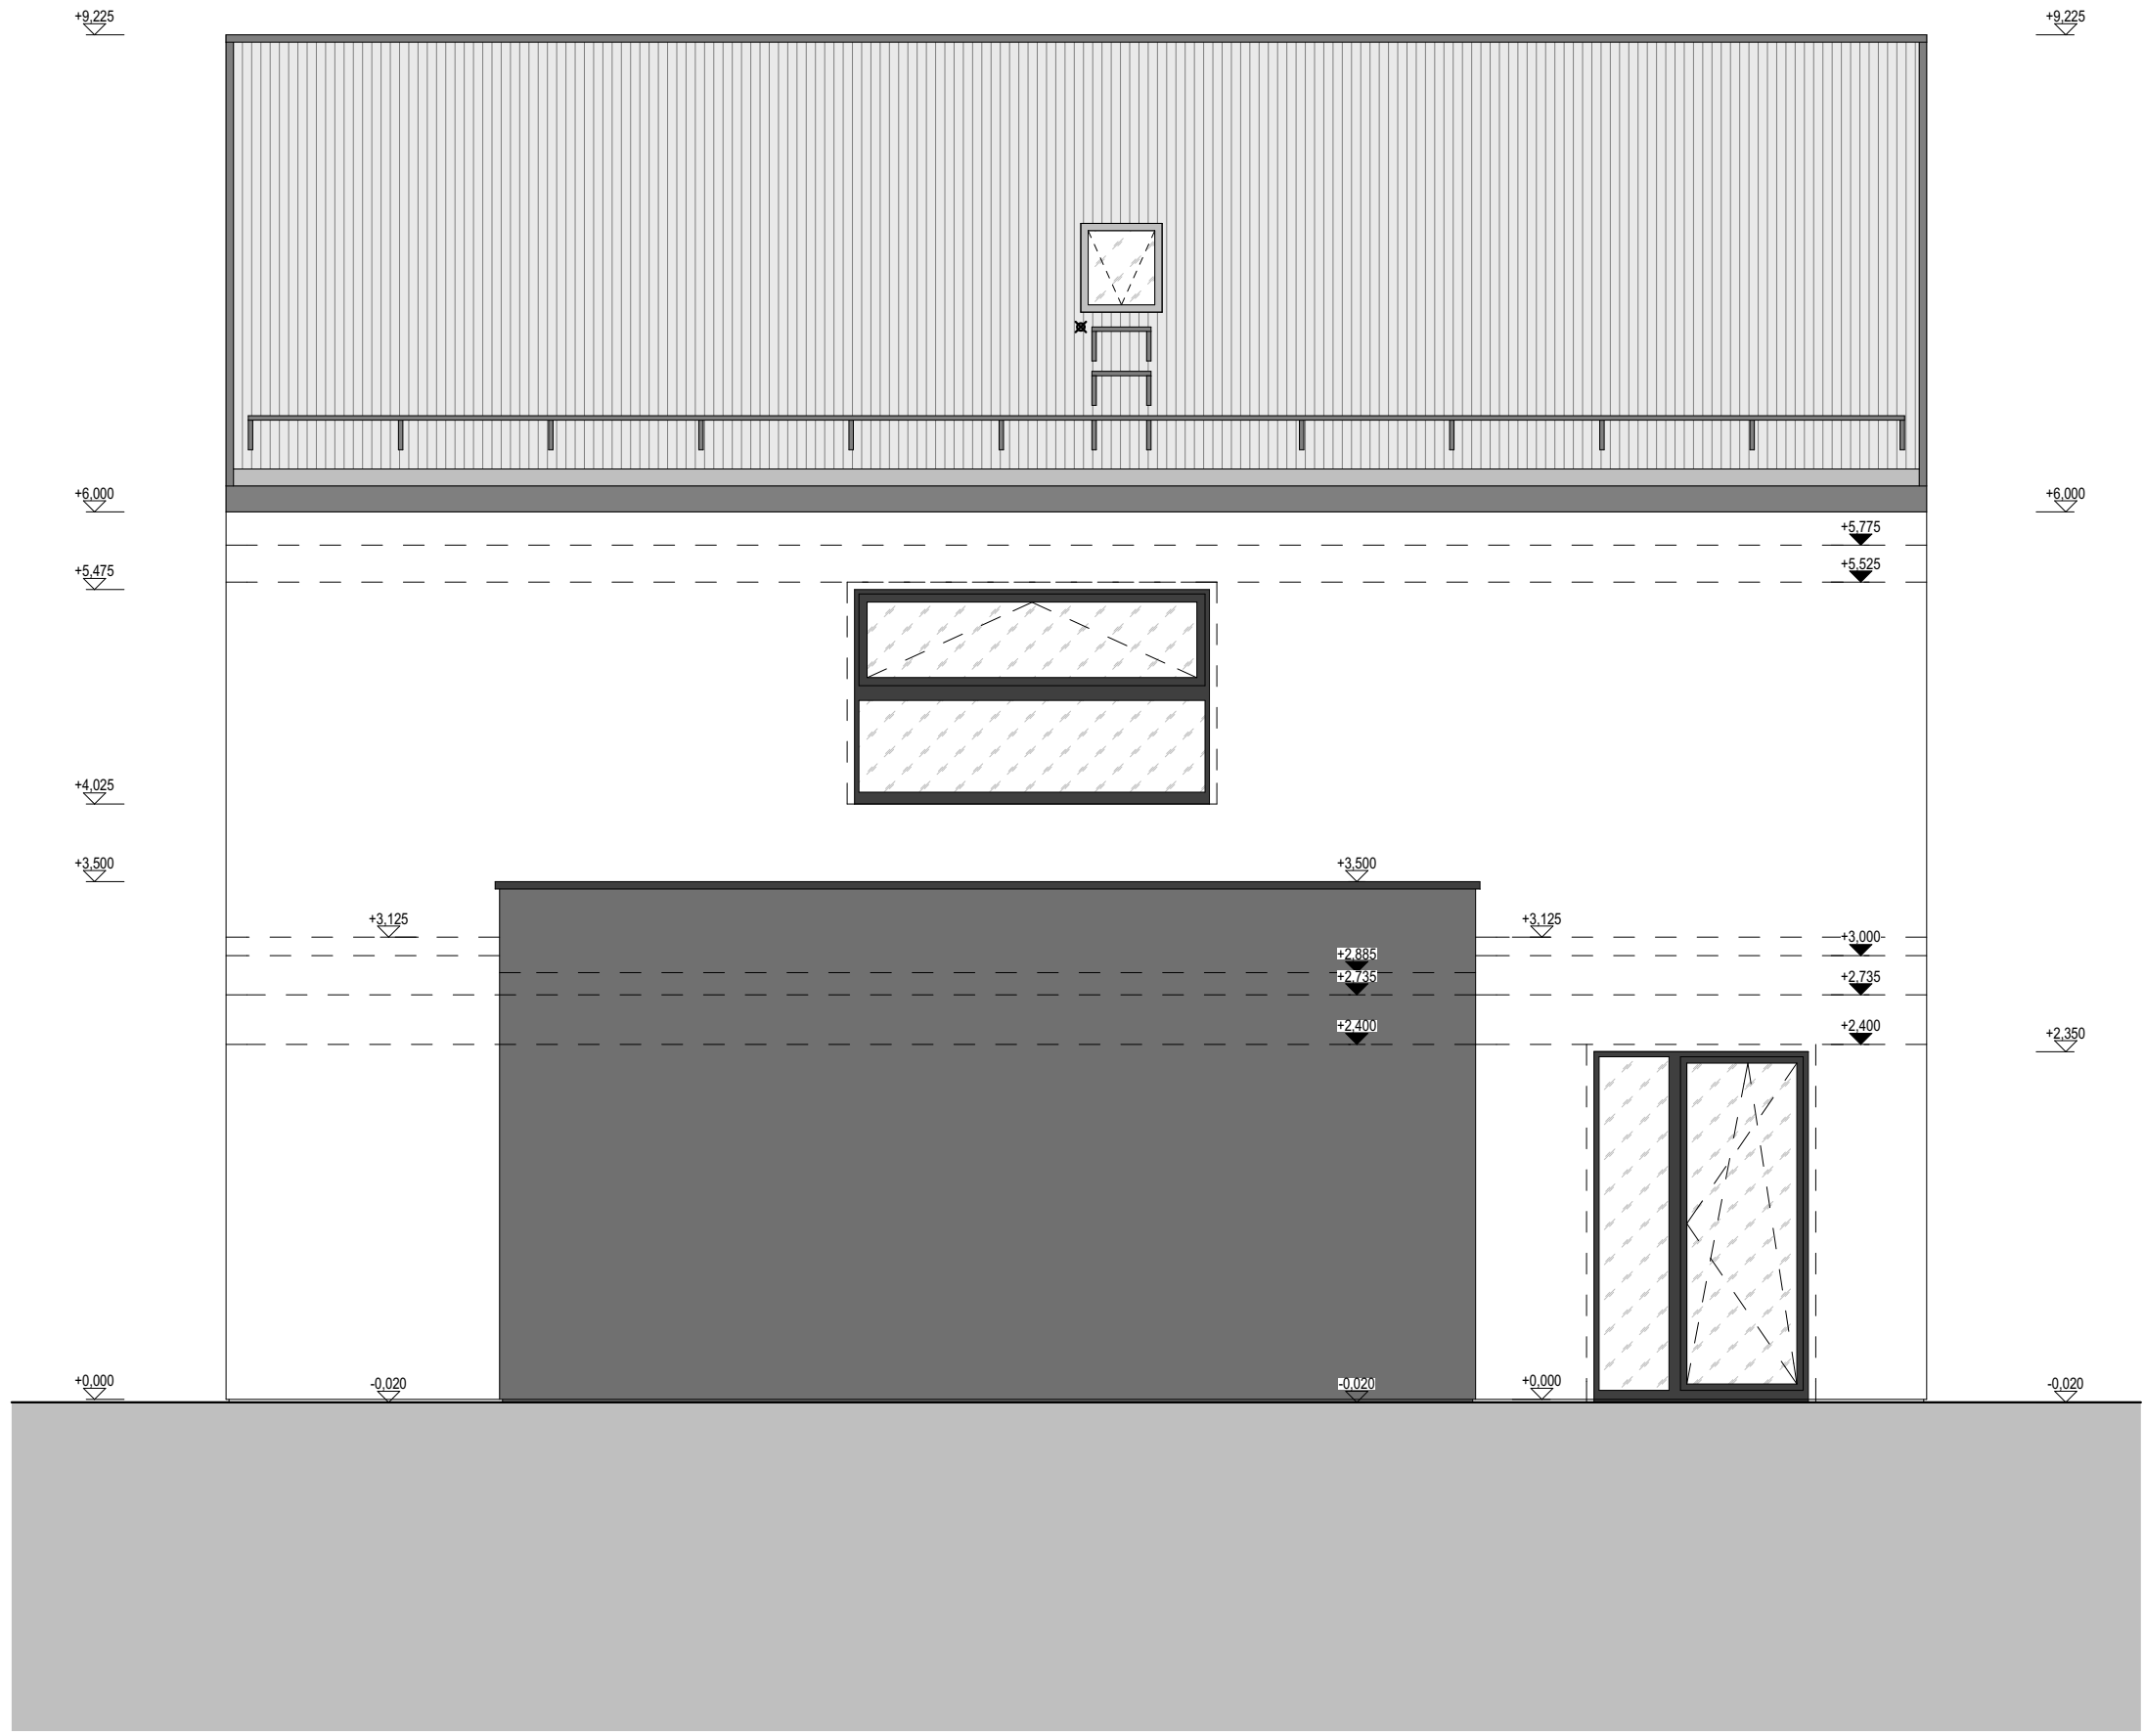

NOVÁ CHÝNĚ ETAPA 1

ADRESA	CHÝNĚ U PRAHY
INVESTOR	EMBALADOR s.r.o.
GENERÁLNÍ PROJEKTANT	TRANSPARENT studio s.r.o.
STUPEŇ	KATALOGOVÉ LISTY
OBJEKT	F.1
NÁZEV VÝKRESU	POHLED Z BOKU
MĚŘITKO	1:50
FORMÁT	A3
ČÍSLO VÝKRESU	07