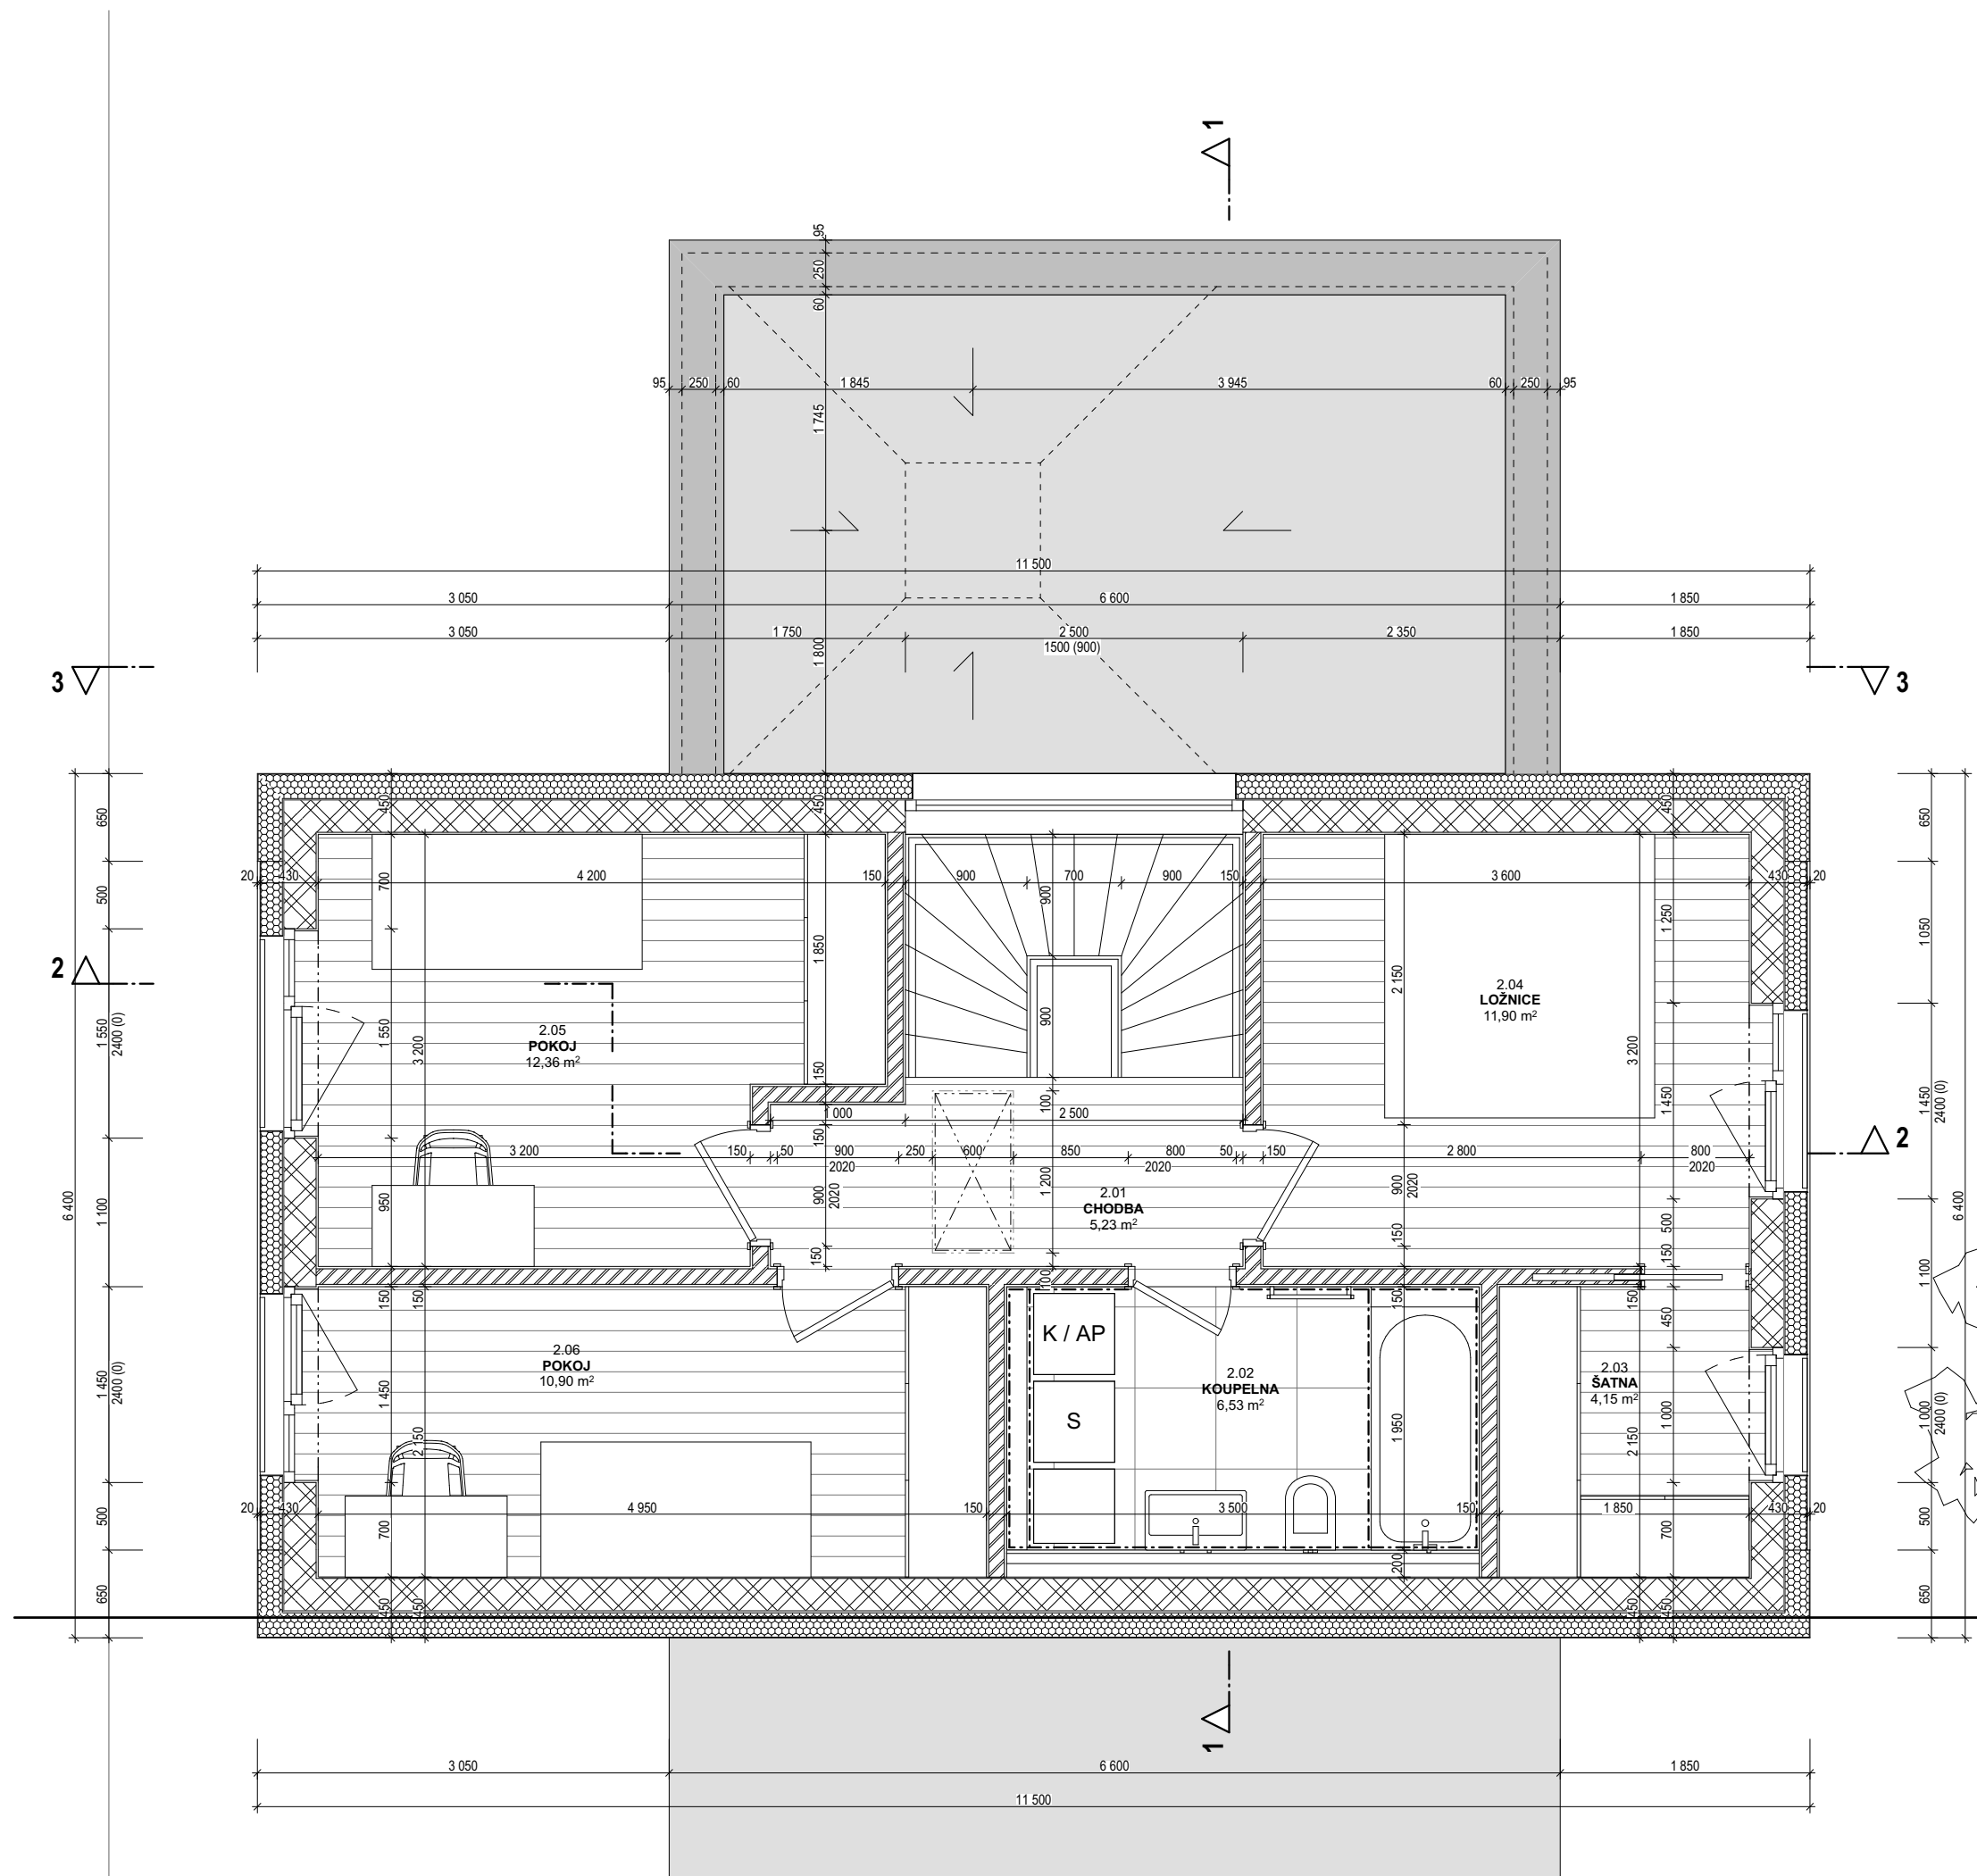

F.1 / TABULKA MÍSTNOSTÍ 1.NP						
Č.M.	MÍSTNOST	PLOCHA	VÝŠKA	PODLAHA	STĚNY	STROP
1.01	VSTUPNÍ HALA	6,43	2 685	KD	SO	SDK-W
1.02	KUCHYŇ	7,78	2 685	LP	SO	SDK-W
1.03	OBÝVACÍ POKOJ	34,64	2 685	LP	SO	SDK-W
1.04	SCHODIŠTĚ	4,50	-	LP	SO	SDK-R
1.05	WC	1,65	2 685	KD	KO, SO	SDK-G
1.06	ŠATNA	1,71	2 685	KD	SO	SDK-W
1.07	GARÁŽ	22,20	2 720	ES	SO	SO
		78,91 m²				

PODLAHOVÁ PLOCHA 1.NP: 80,2 m²

PODLAHOVÁ PLOCHA 2.NP: 53,8 m²

CELKOVÁ PODLAHOVÁ PLOCHA: 134,0 m²

POZN.: podlahová plocha je vykázána dle § 3 odst. 1 nařízení vlády č. 366/2013 Sb.

NOVÁ CHÝNĚ ETAPA 1

ADRESA	CHÝNĚ U PRAHY
INVESTOR	EMBALADOR s.r.o.
GENERÁLNÍ PROJEKTANT	TRANSPARENT studio s.r.o.
STUPEŇ	KATALOGOVÉ LISTY
OBJEKT	F.1
NÁZEV VÝKRESU	PŮDORYS 1.NP
MĚŘITKO	1:50
FORMÁT	A3
ČÍSLO VÝKRESU	01

F.1 / TABULKA MÍSTNOSTÍ 2.NP						
Č.M.	MÍSTNOST	PLOCHA	VÝŠKA	PODLAHA	STĚNY	STROP
2.01	CHODBA	5,23	2 600	LP	SO	SDK-R
2.02	KOUPELNA	6,53	2 600	KD	KO, SO	SDK-RG
2.03	ŠATNA	4,15	2 600	LP	SO	SDK-R
2.04	LOŽNICE	11,90	2 600	LP	SO	SDK-R
2.05	POKOJ	12,36	2 600	LP	SO	SDK-R
2.06	POKOJ	10,90	2 600	LP	SO	SDK-R
		51,07 m²				

PODLAHOVÁ PLOCHA 1.NP: 80,2 m²

PODLAHOVÁ PLOCHA 2.NP: 53,8 m²

CELKOVÁ PODLAHOVÁ PLOCHA: 134,0 m²

POZN.: podlahová plocha je vykázána dle § 3 odst. 1 nařízení vlády č. 366/2013 Sb.

Nová
Chýně.cz

NOVÁ CHÝNĚ ETAPA 1