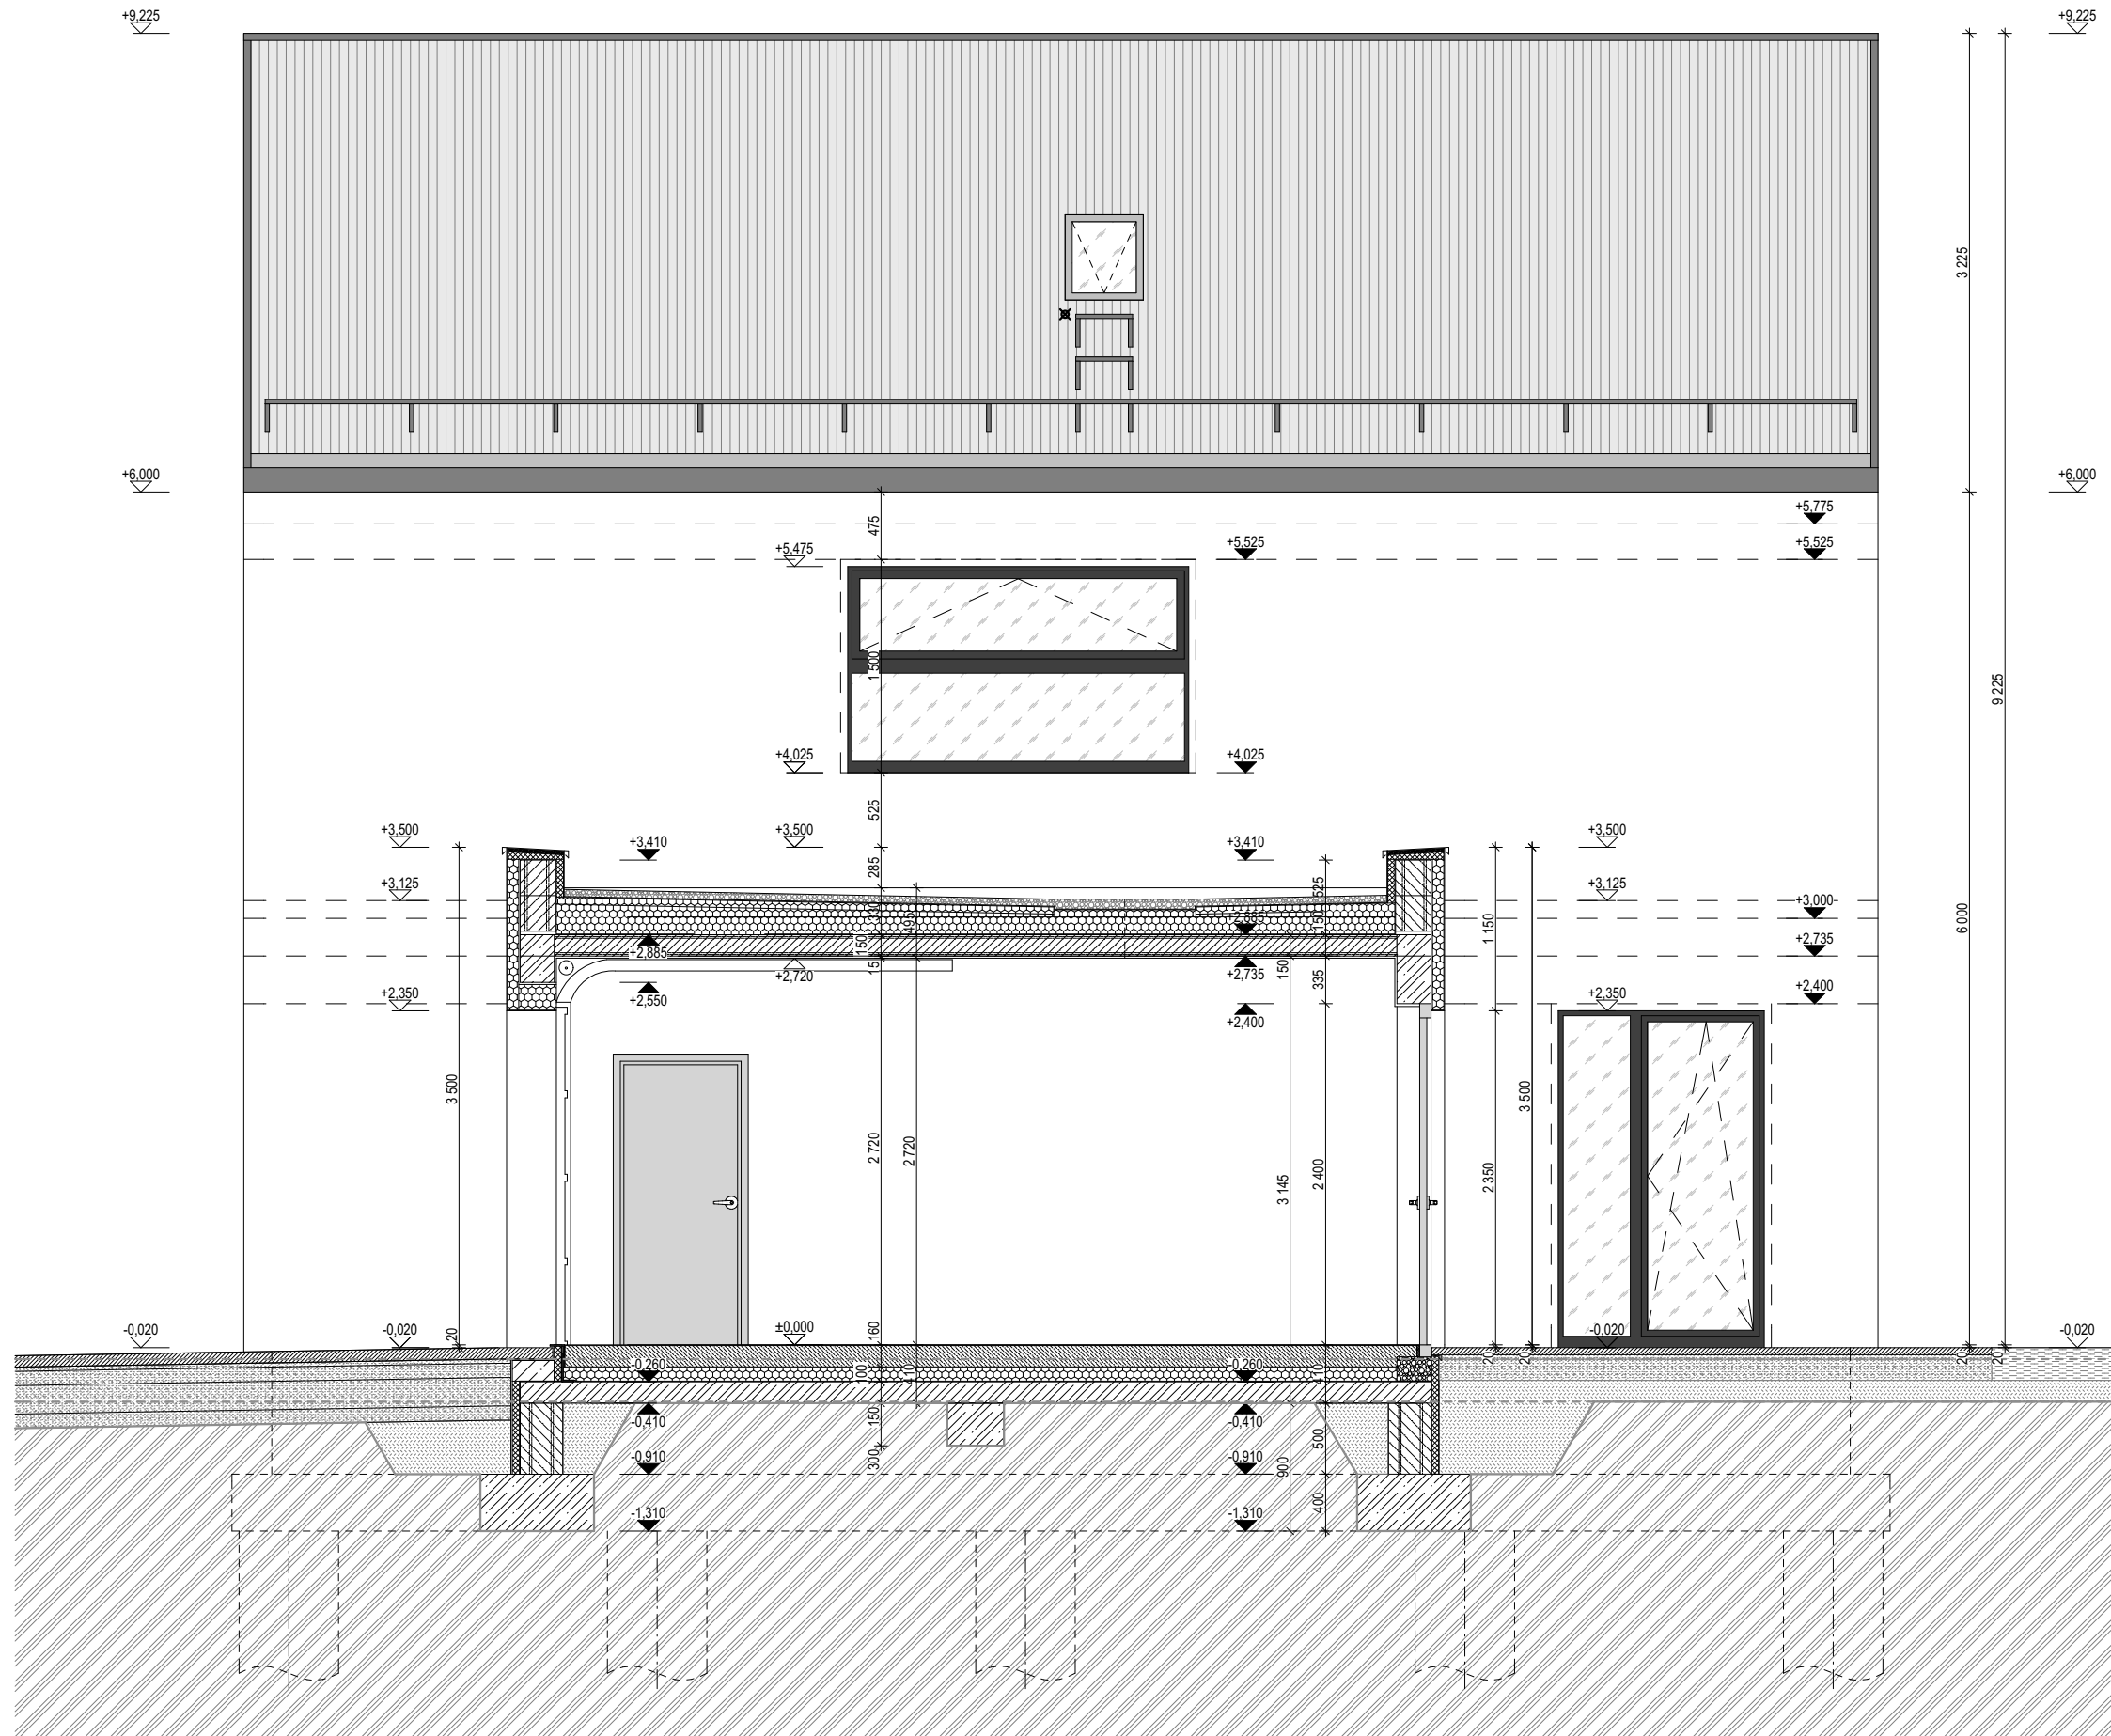

NOVÁ CHÝNĚ ETAPA 1

ADRESA	CHÝNĚ U PRAHY
INVESTOR	EMBALADOR s.r.o.
GENERÁLNÍ PROJEKTANT	TRANSPARENT studio s.r.o.
STUPEŇ	KATALOGOVÉ LISTY
OBJEKT	F.1
NÁZEV VÝKRESU	ŘEZ GARÁŽÍ
MĚŘITKO	1:50
FORMÁT	A3
ČÍSLO VÝKRESU	05