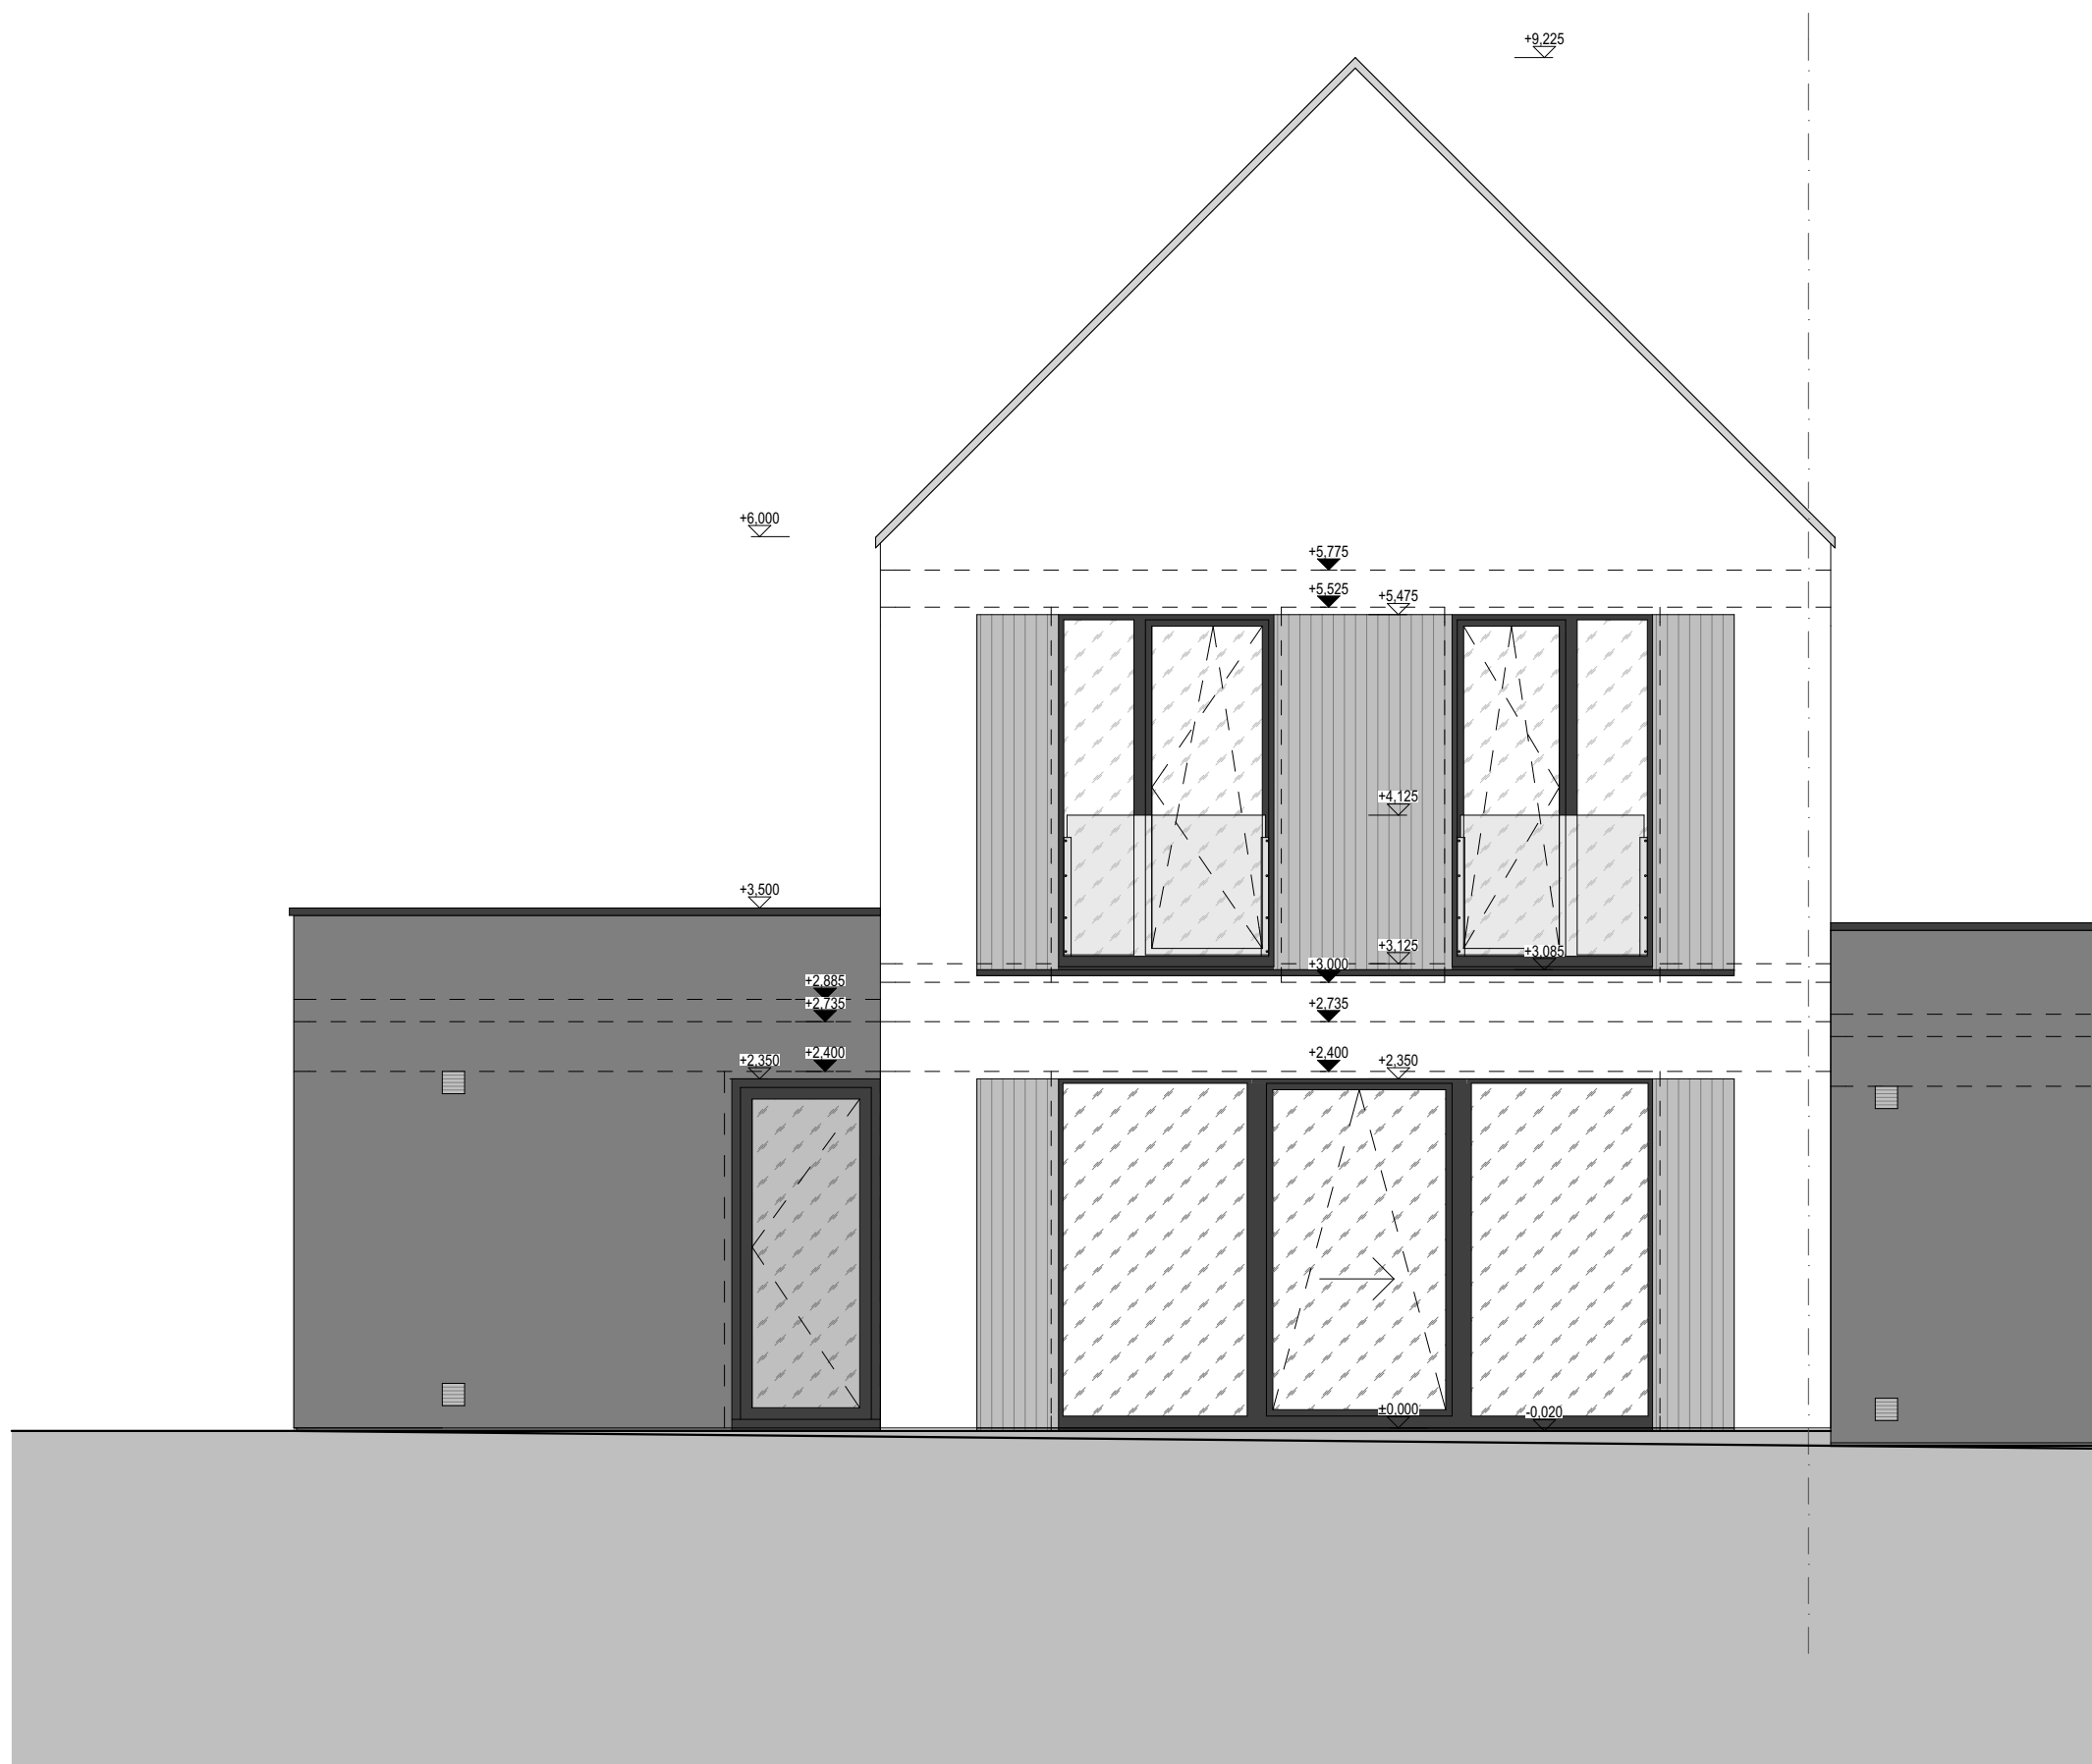

NOVÁ CHÝNĚ ETAPA 1

ADRESA	CHÝNĚ U PRAHY
INVESTOR	EMBALADOR s.r.o.
GENERÁLNÍ PROJEKTANT	TRANSPARENT studio s.r.o.
STUPEŇ	KATALOGOVÉ LISTY
OBJEKT	F.1
NÁZEV VÝKRESU	POHLED ZE ZAHRADY
MĚŘITKO	1:50
FORMÁT	A3
ČÍSLO VÝKRESU	08