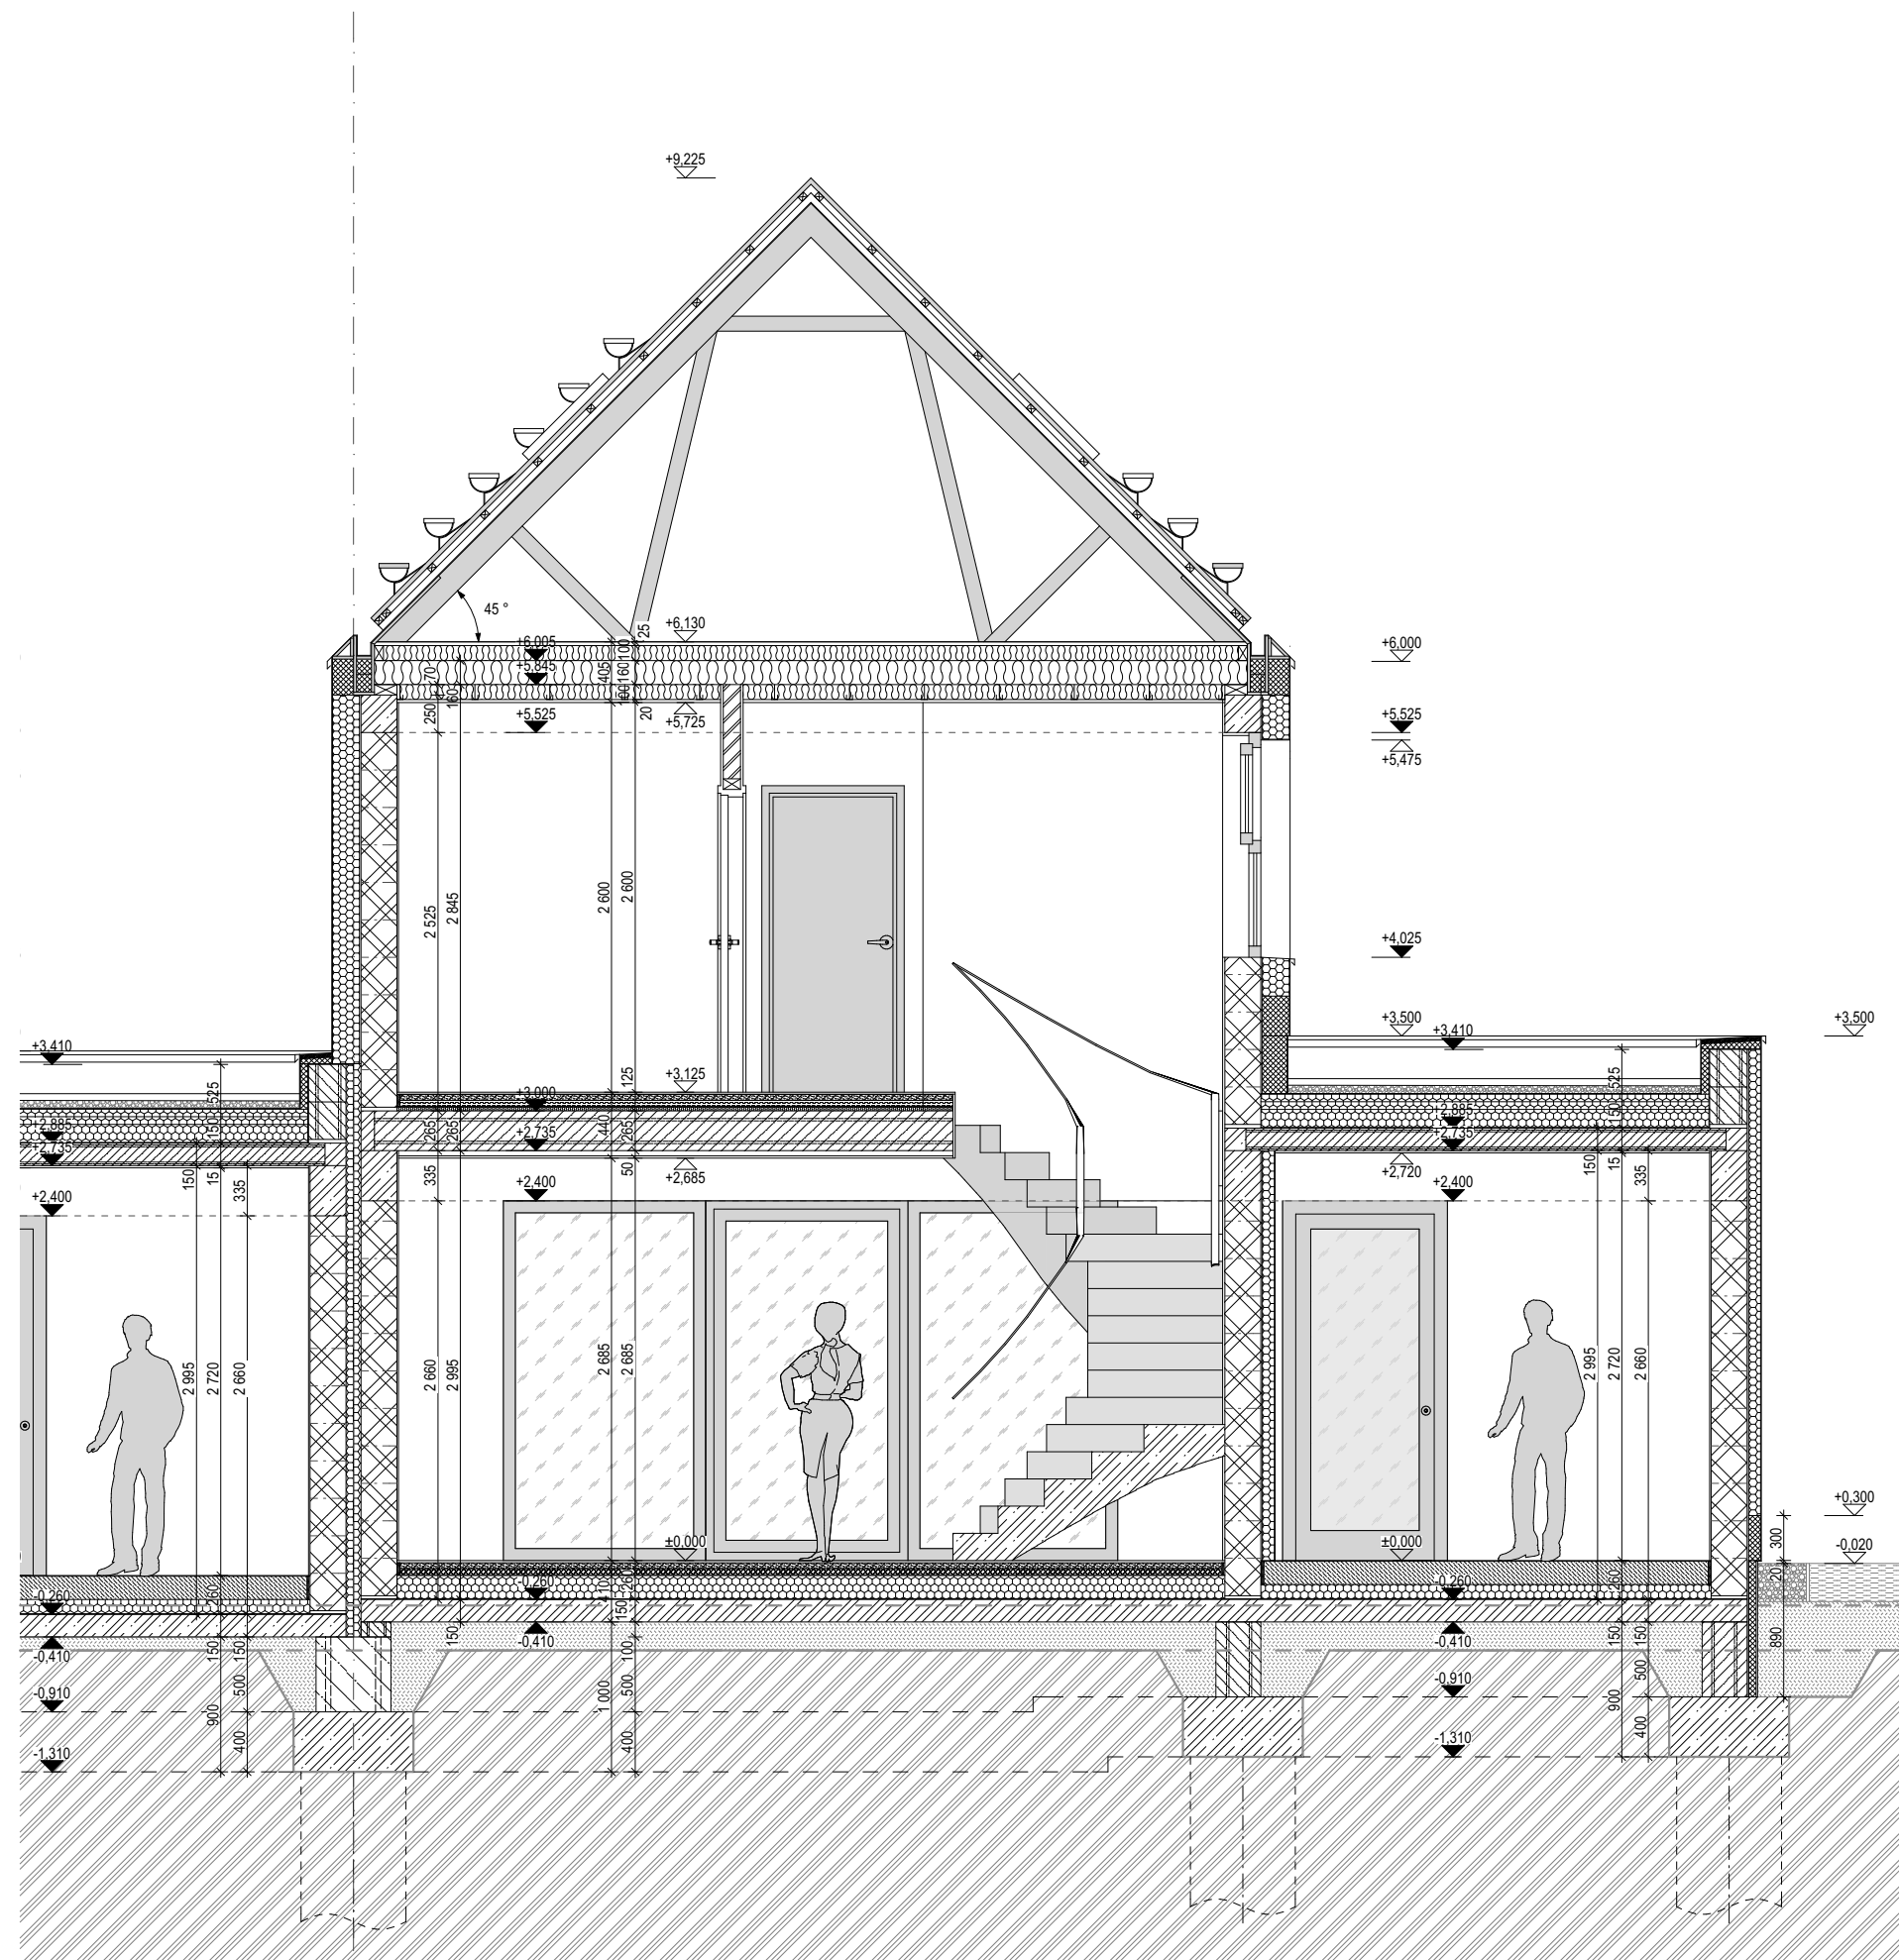

NOVÁ CHÝNĚ ETAPA 1

ADRESA	CHÝNĚ U PRAHY
INVESTOR	EMBALADOR s.r.o.
GENERÁLNÍ PROJEKTANT	TRANSPARENT studio s.r.o.
STUPEŇ	KATALOGOVÉ LISTY
OBJEKT	F.1
NÁZEV VÝKRESU	ŘEZ PŘÍČNÝ
MĚŘITKO	1:50
FORMÁT	A3
ČÍSLO VÝKRESU	03