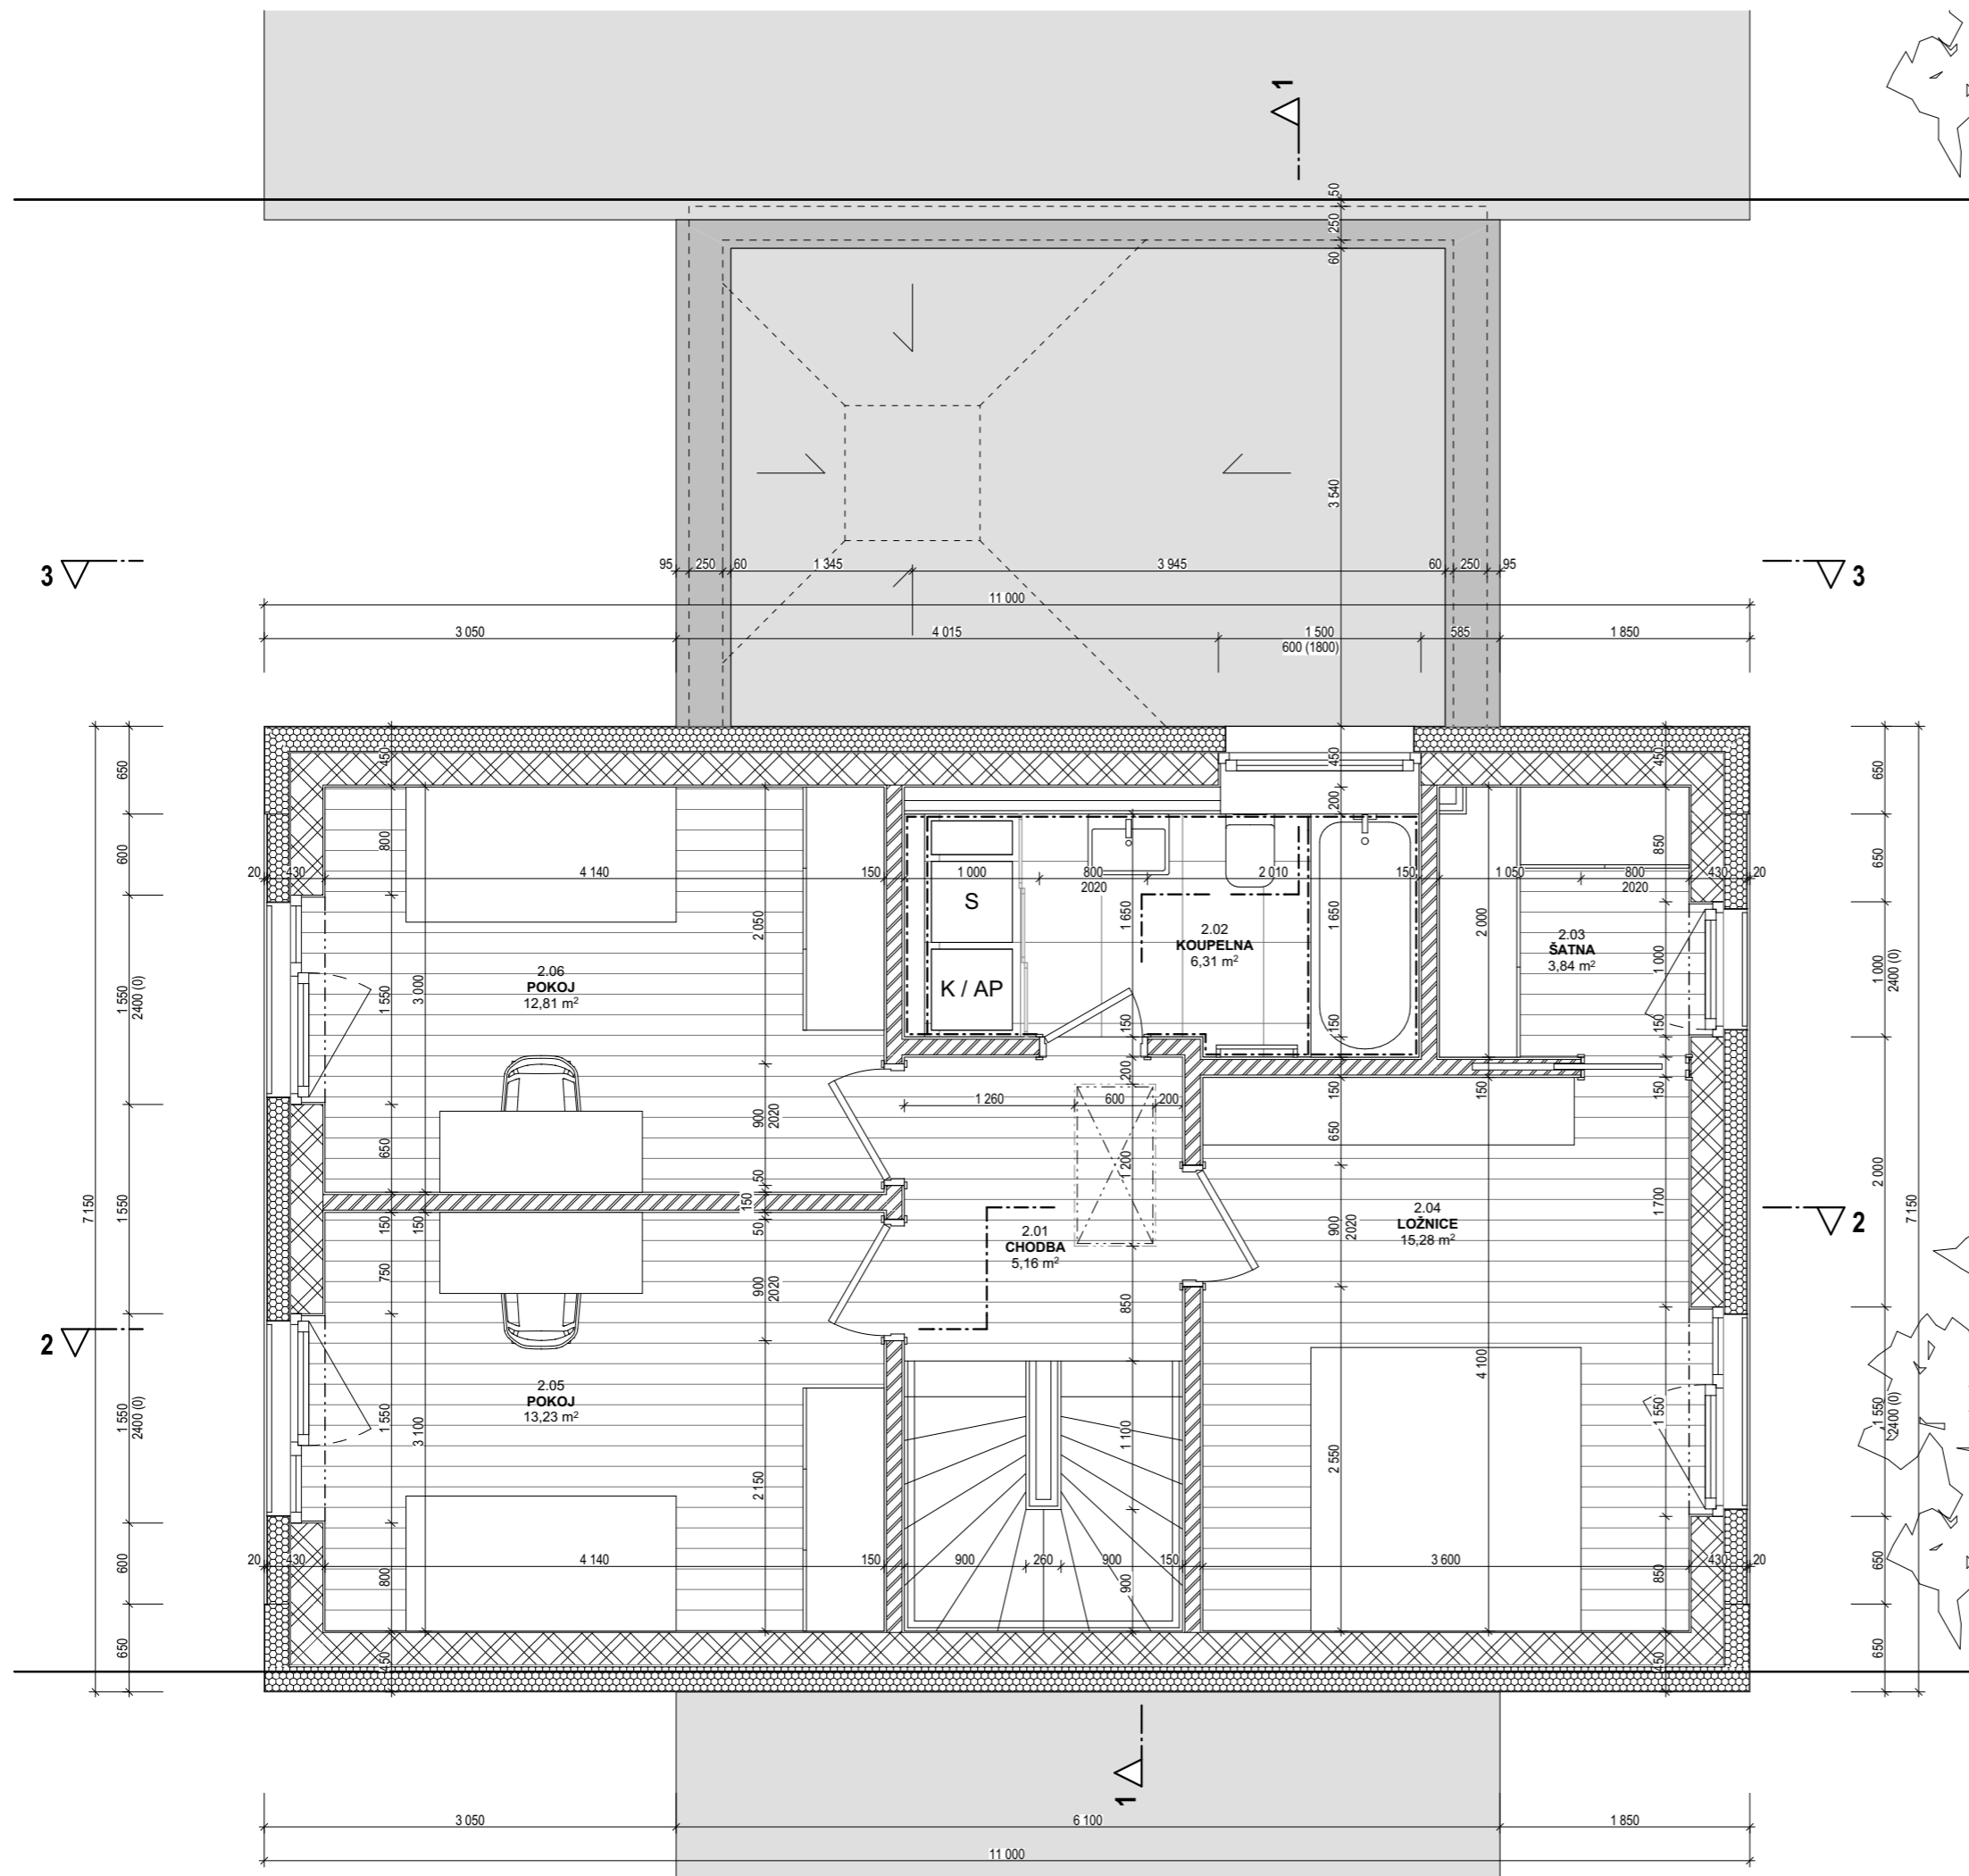

D.0 / TABULKA MÍSTNOSTÍ 1.NP						
Č.M.	MÍSTNOST	PLOCHA	VÝŠKA	PODLAHA	STĚNY	STROP
1.01	VSTUPNÍ HALA	4,90	2 685	KD	SO	SDK-W
1.02	WC	2,78	2 685	KD	KO, SO	SDK-G
1.03	ŠATNA	2,92	2 550	KD	SO	SDK-W
1.04	OBÝV. POKOJ + KK	36,79	2 685	DH	SO	SDK-W
1.05	SCHODIŠTĚ	4,12	-	DH	SO	SDK-R
1.06	PRACOVNA	9,27	2 685	DH	SO	SDK-W
1.07	GARÁŽ	20,20	2 720	ES	SO	SO
		80,98 m²				

PODLAHOVÁ PLOCHA 1.NP: 83,0 m²

PODLAHOVÁ PLOCHA 2.NP: 59,0 m²

CELKOVÁ PODLAHOVÁ PLOCHA: 142,0 m²

POZN.: podlahová plocha je vykázána dle § 3 odst. 1 nařízení vlády č. 366/2013 Sb.

Nová
Chýně.cz

NOVÁ CHÝNĚ ETAPA 1

ADRESA	CHÝNĚ U PRAHY
INVESTOR	EMBALADOR s.r.o.
GENERÁLNÍ PROJEKTANT	TRANSPARENT studio s.r.o.
STUPEŇ	KATALOGOVÉ LISTY
OBJEKT	D.0
NÁZEV VÝKRESU	PÚDORYS 1.NP
MĚŘITKO	1:50
FORMÁT	A3
ČÍSLO VÝKRESU	01

D.0 / TABULKA MÍSTNOSTÍ 2.NP						
Č.M.	MÍSTNOST	PLOCHA	VÝŠKA	PODLAHA	STĚNY	STROP
2.01	CHODBA	5,16	2 600	DH	SO	SDK-R
2.02	KOUPELNA	6,31	2 600	KD	KO, SO	SDK-RG
2.03	ŠATNA	3,84	2 600	DH	SO	SDK-R
2.04	LOŽNICE	15,28	2 600	DH	SO	SDK-R
2.05	POKOJ	13,23	2 600	DH	SO	SDK-R
2.06	POKOJ	12,81	2 600	DH	SO	SDK-R
		56,63 m²				