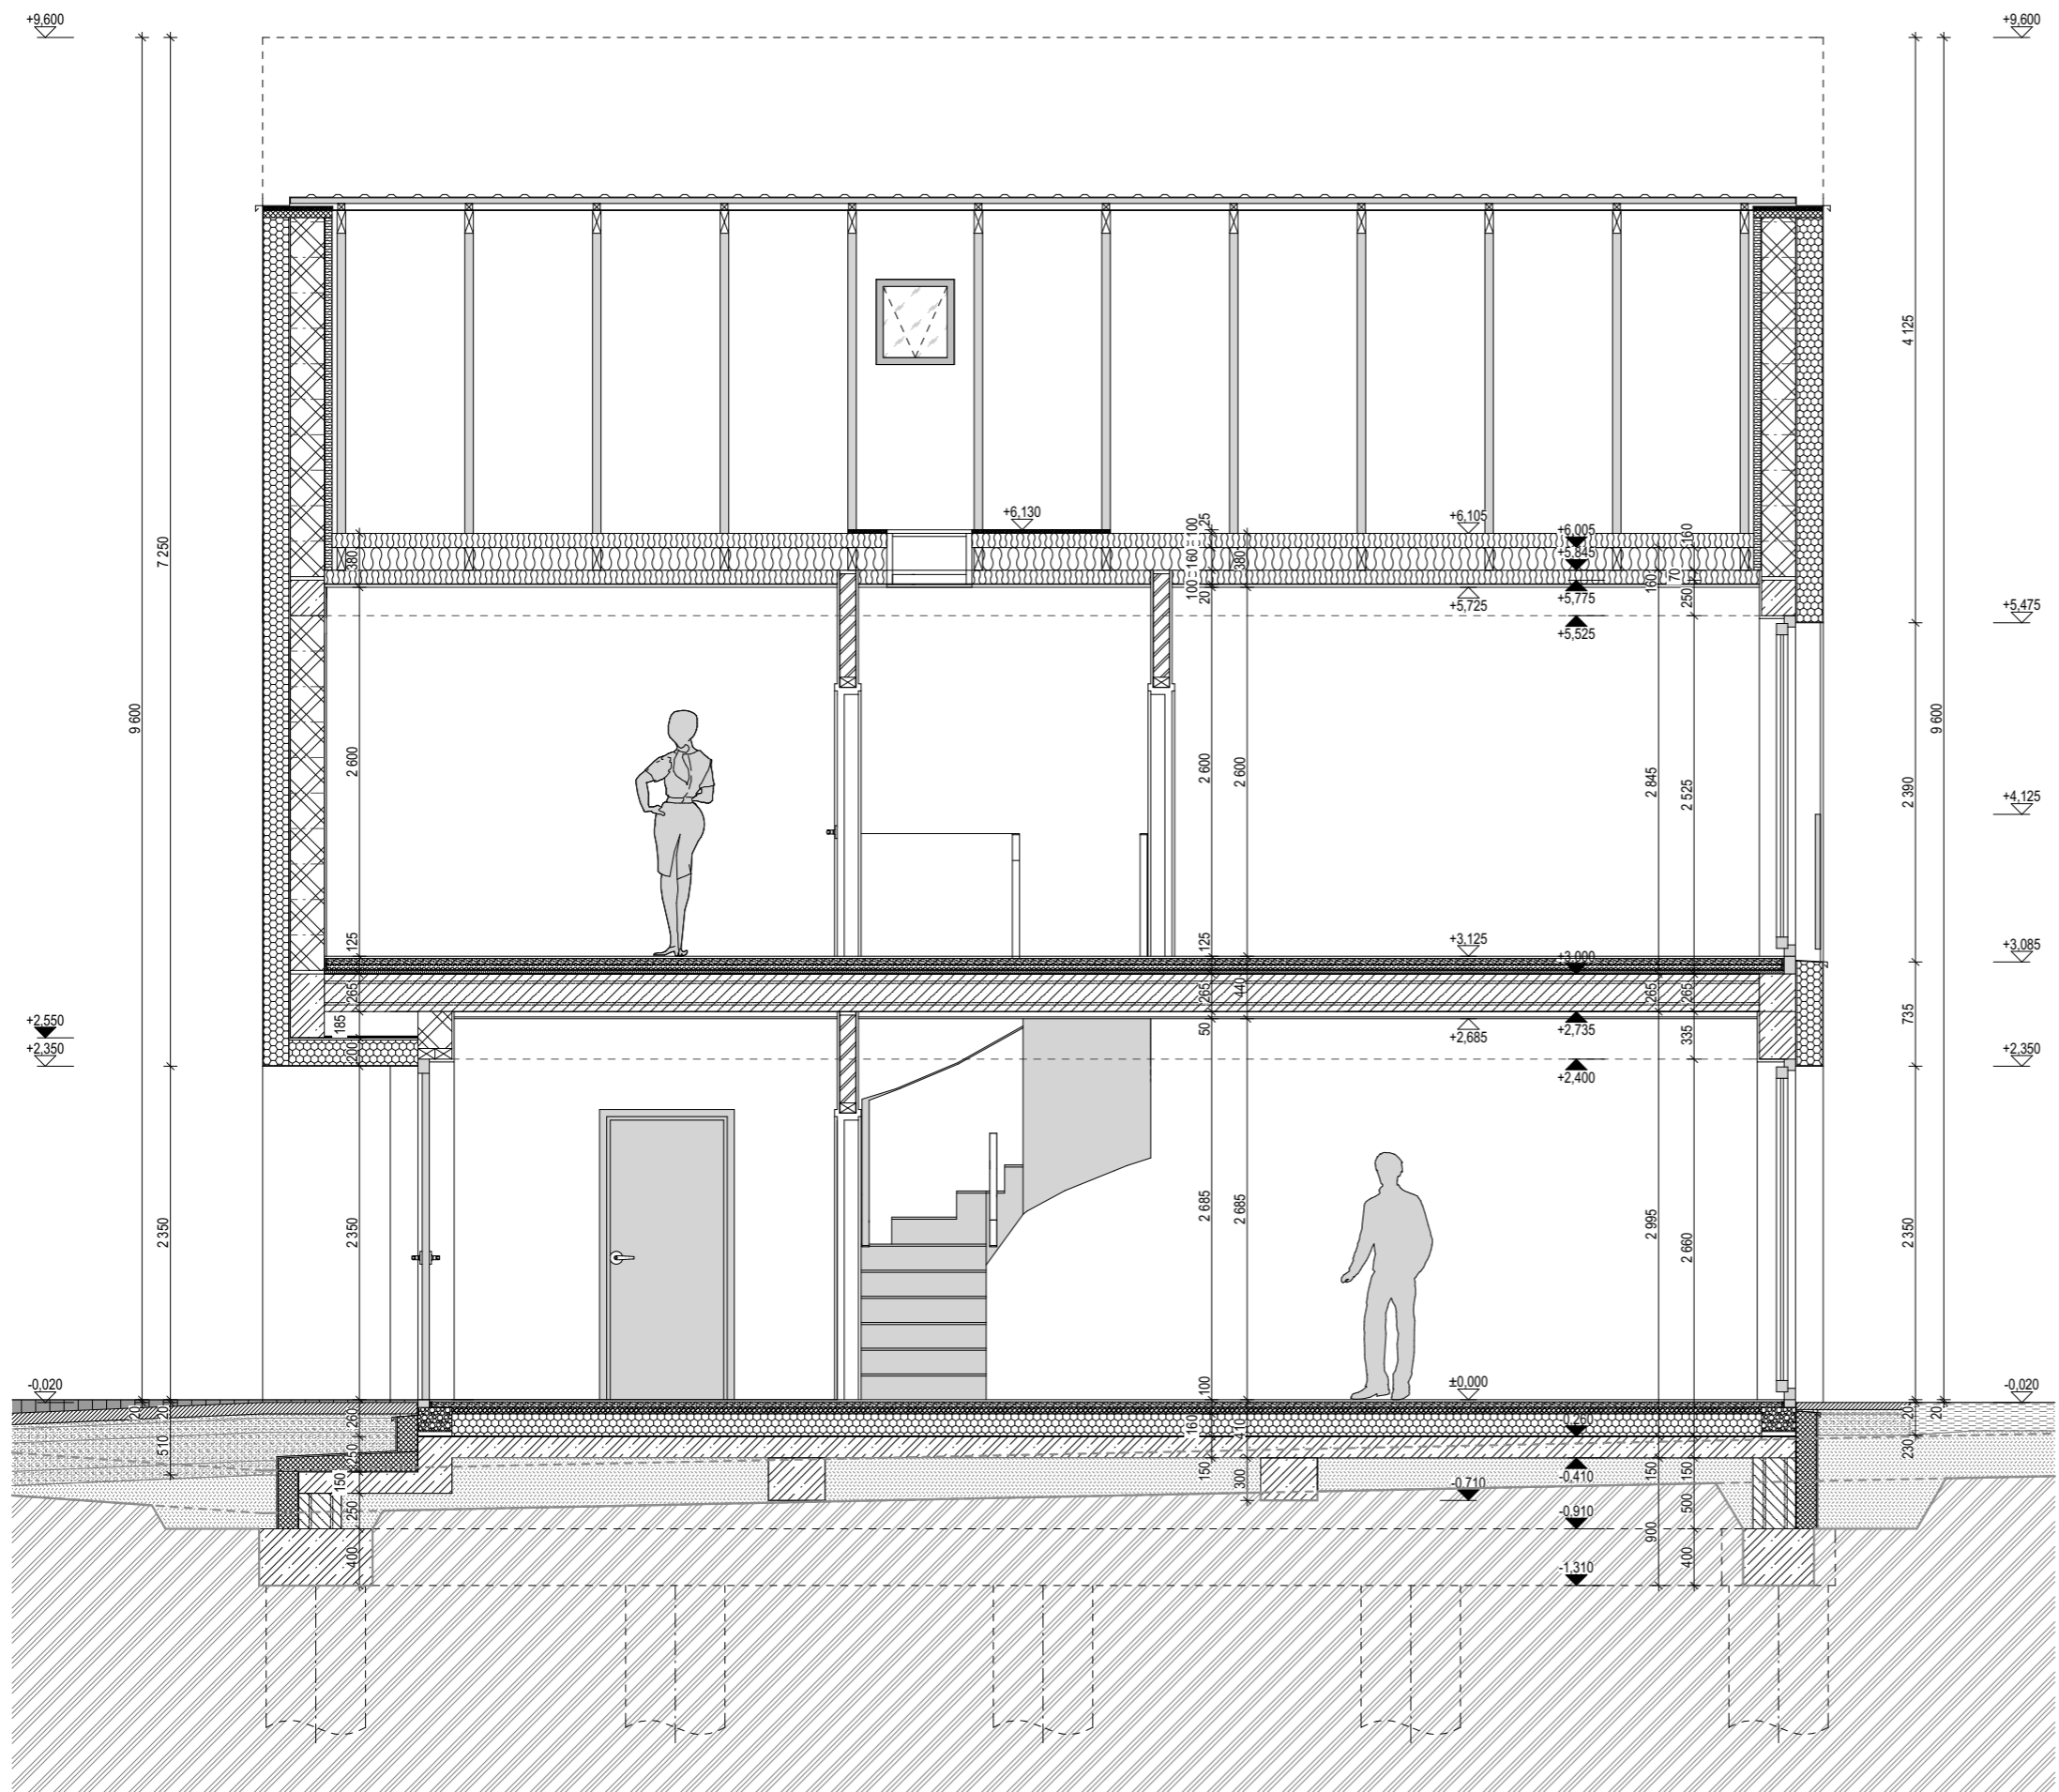

NOVÁ CHÝNĚ ETAPA 1

ADRESA	CHÝNĚ U PRAHY
INVESTOR	EMBALADOR s.r.o.
GENERÁLNÍ PROJEKTANT	TRANSPARENT studio s.r.o.
STUPEŇ	KATALOGOVÉ LISTY
OBJEKT	D.0
NÁZEV VÝKRESU	ŘEZ PODÉLNÝ
MĚŘITKO	1:50
FORMÁT	A3
ČÍSLO VÝKRESU	04