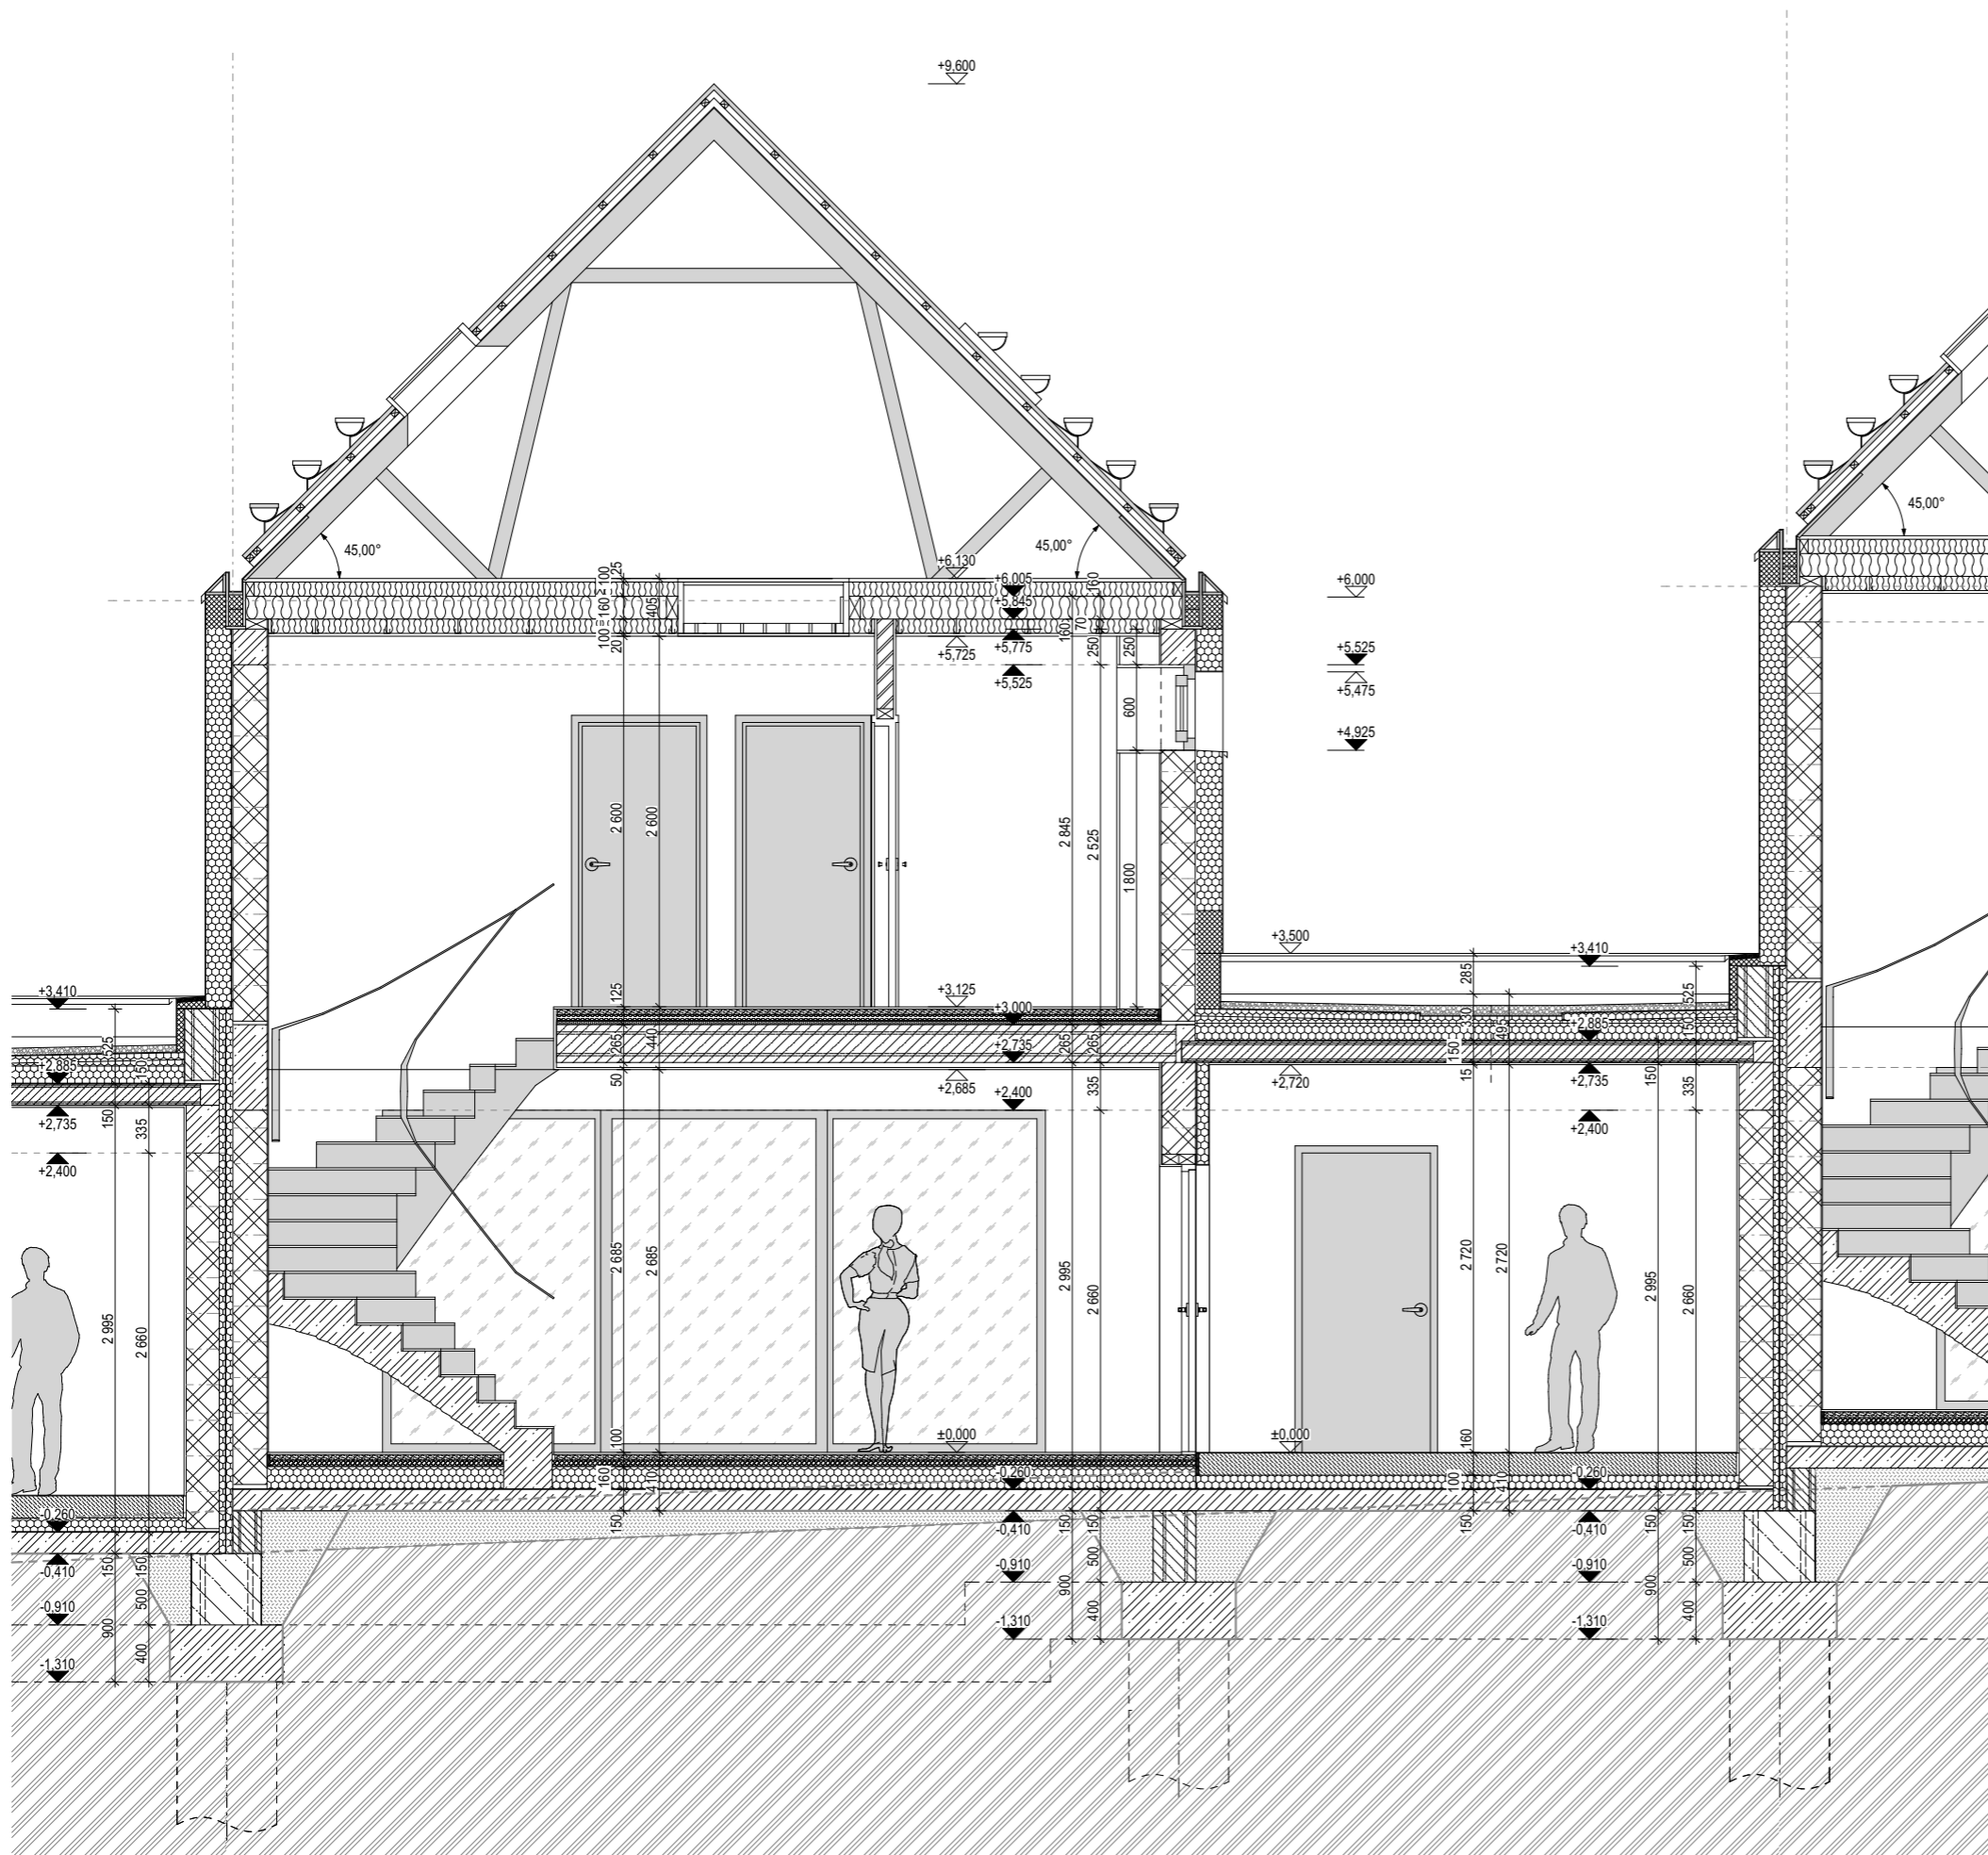

NOVÁ CHÝNĚ ETAPA 1

ADRESA	CHÝNĚ U PRAHY
INVESTOR	EMBALADOR s.r.o.
GENERÁLNÍ PROJEKTANT	TRANSPARENT studio s.r.o.
STUPEŇ	KATALOGOVÉ LISTY
OBJEKT	D.0
NÁZEV VÝKRESU	ŘEZ PŘÍČNÝ
MĚŘITKO	1:50
FORMÁT	A3
ČÍSLO VÝKRESU	03