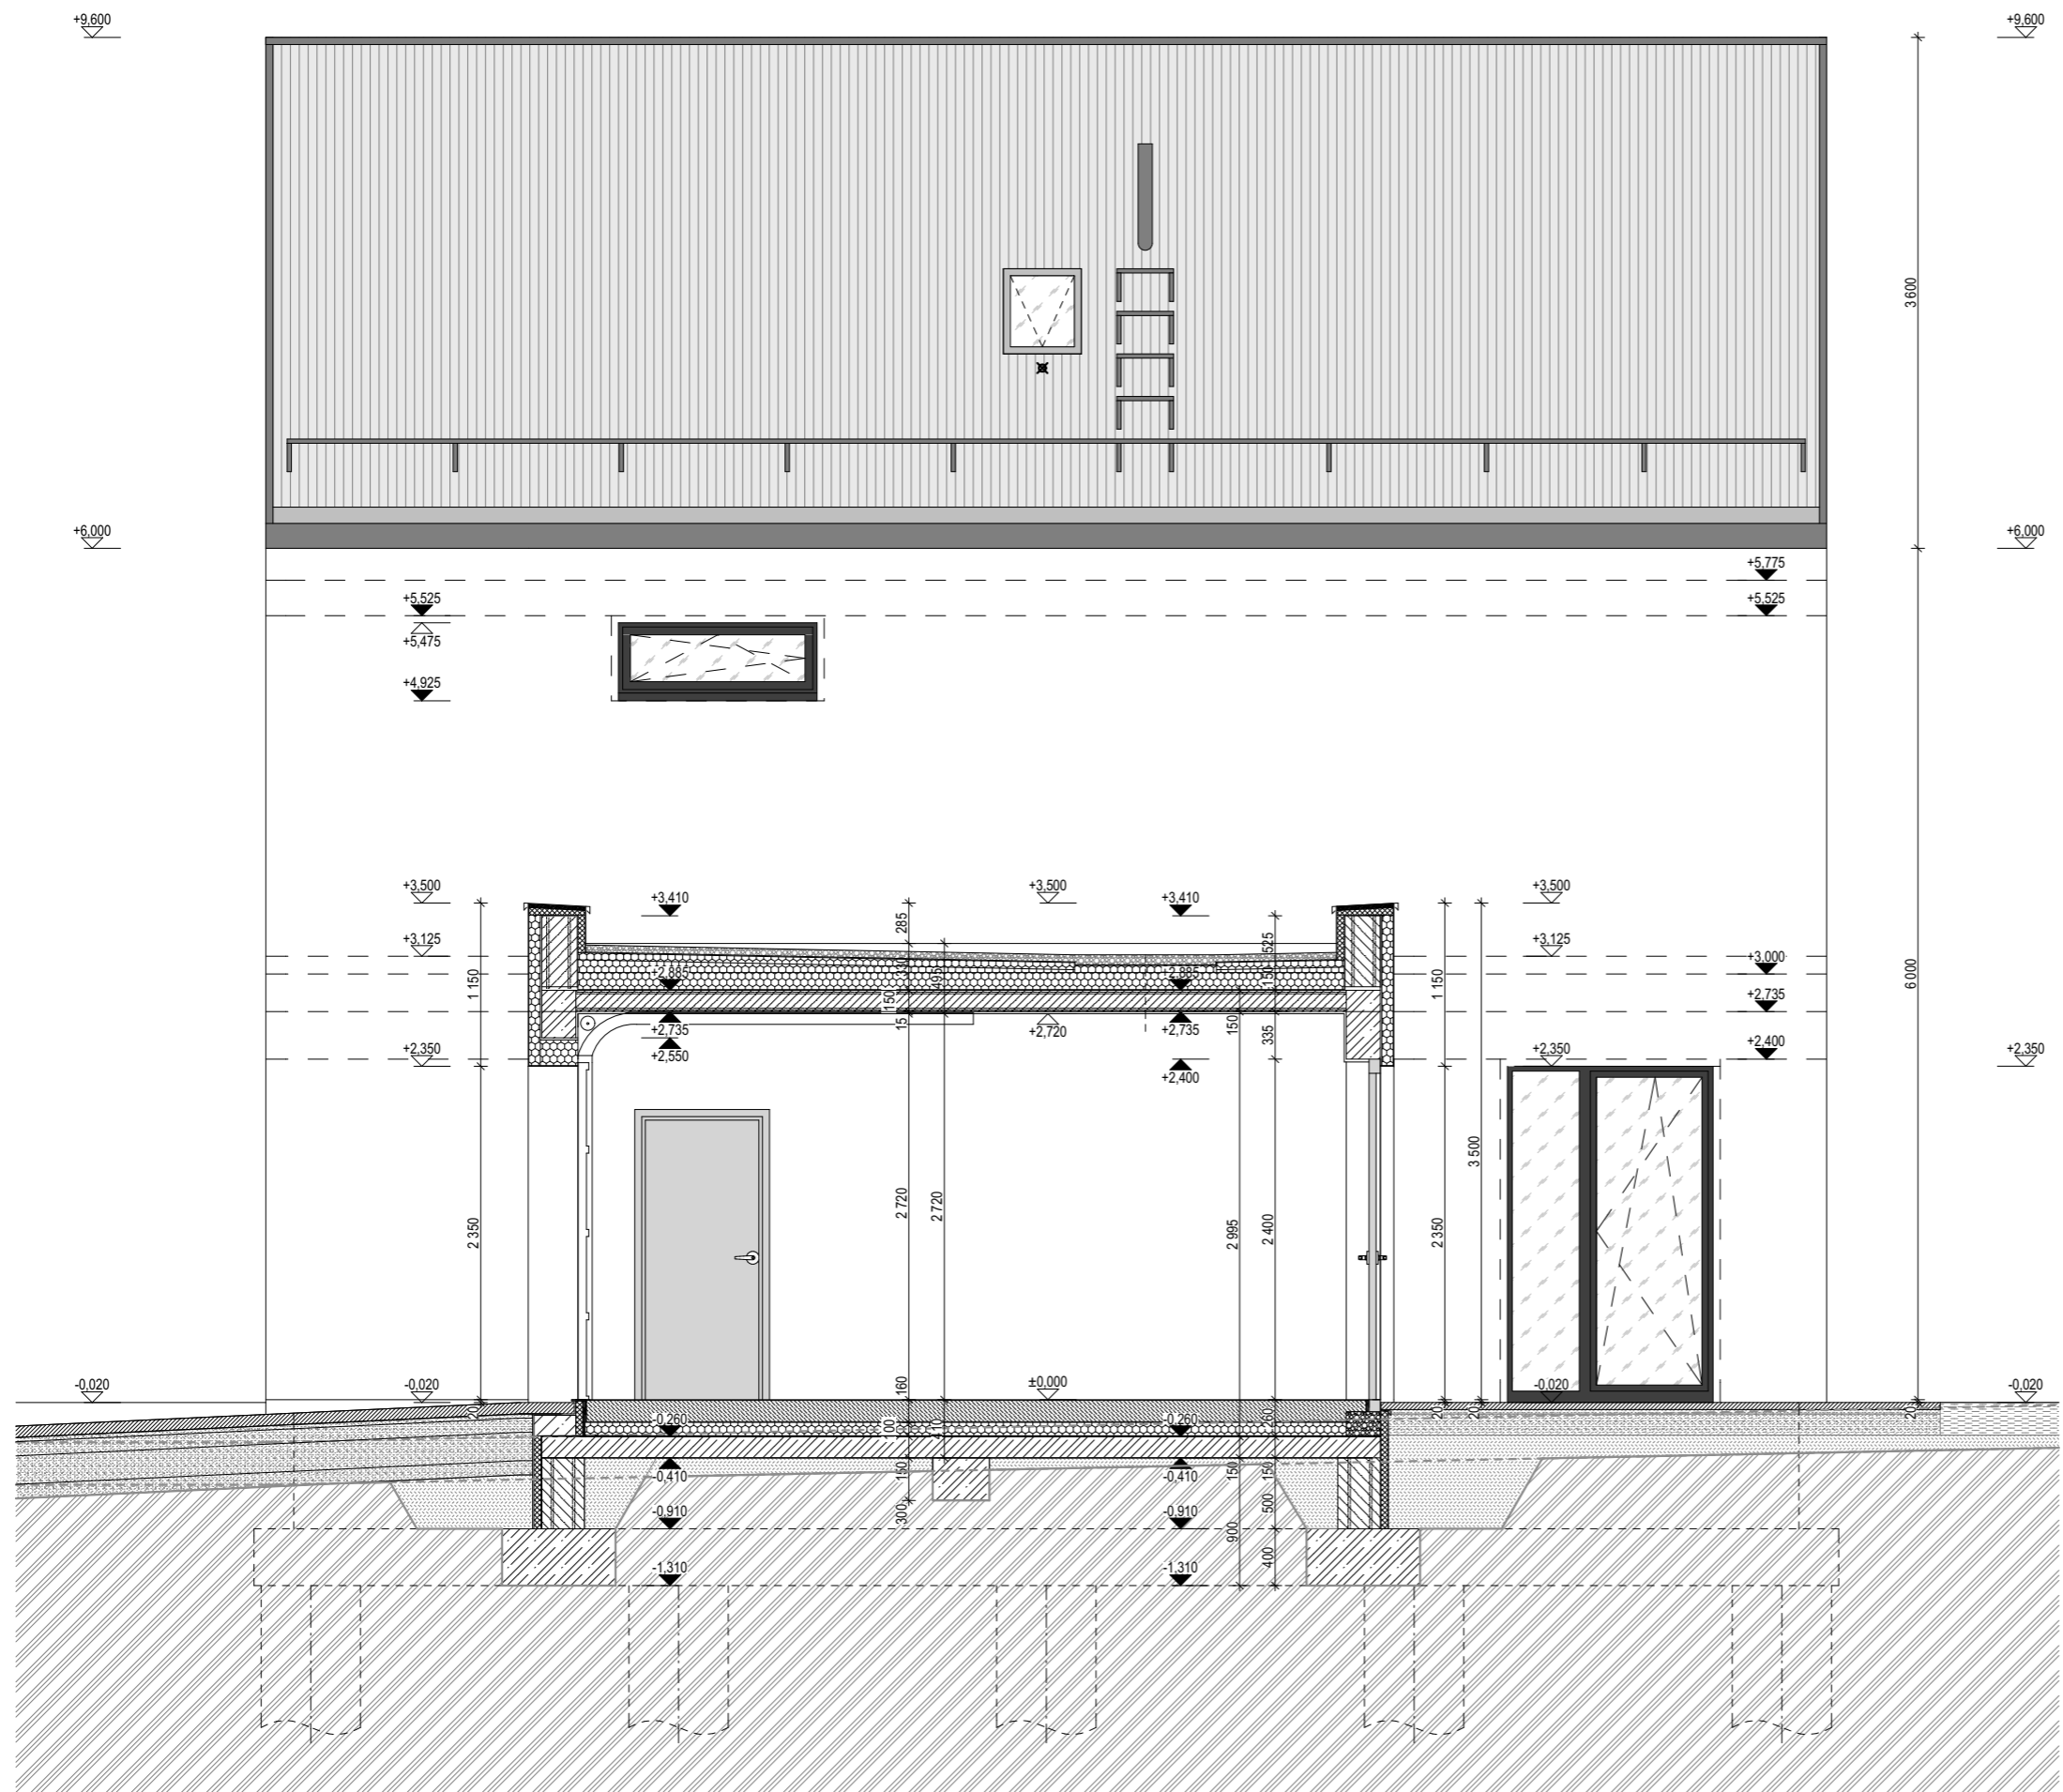

NOVÁ CHÝNĚ ETAPA 1

ADRESA	CHÝNĚ U PRAHY
INVESTOR	EMBALADOR s.r.o.
GENERÁLNÍ PROJEKTANT	TRANSPARENT studio s.r.o.
STUPEŇ	KATALOGOVÉ LISTY
OBJEKT	D.0
NÁZEV VÝKRESU	ŘEZ GARÁŽÍ
MĚŘITKO	1:50
FORMÁT	A3
ČÍSLO VÝKRESU	05