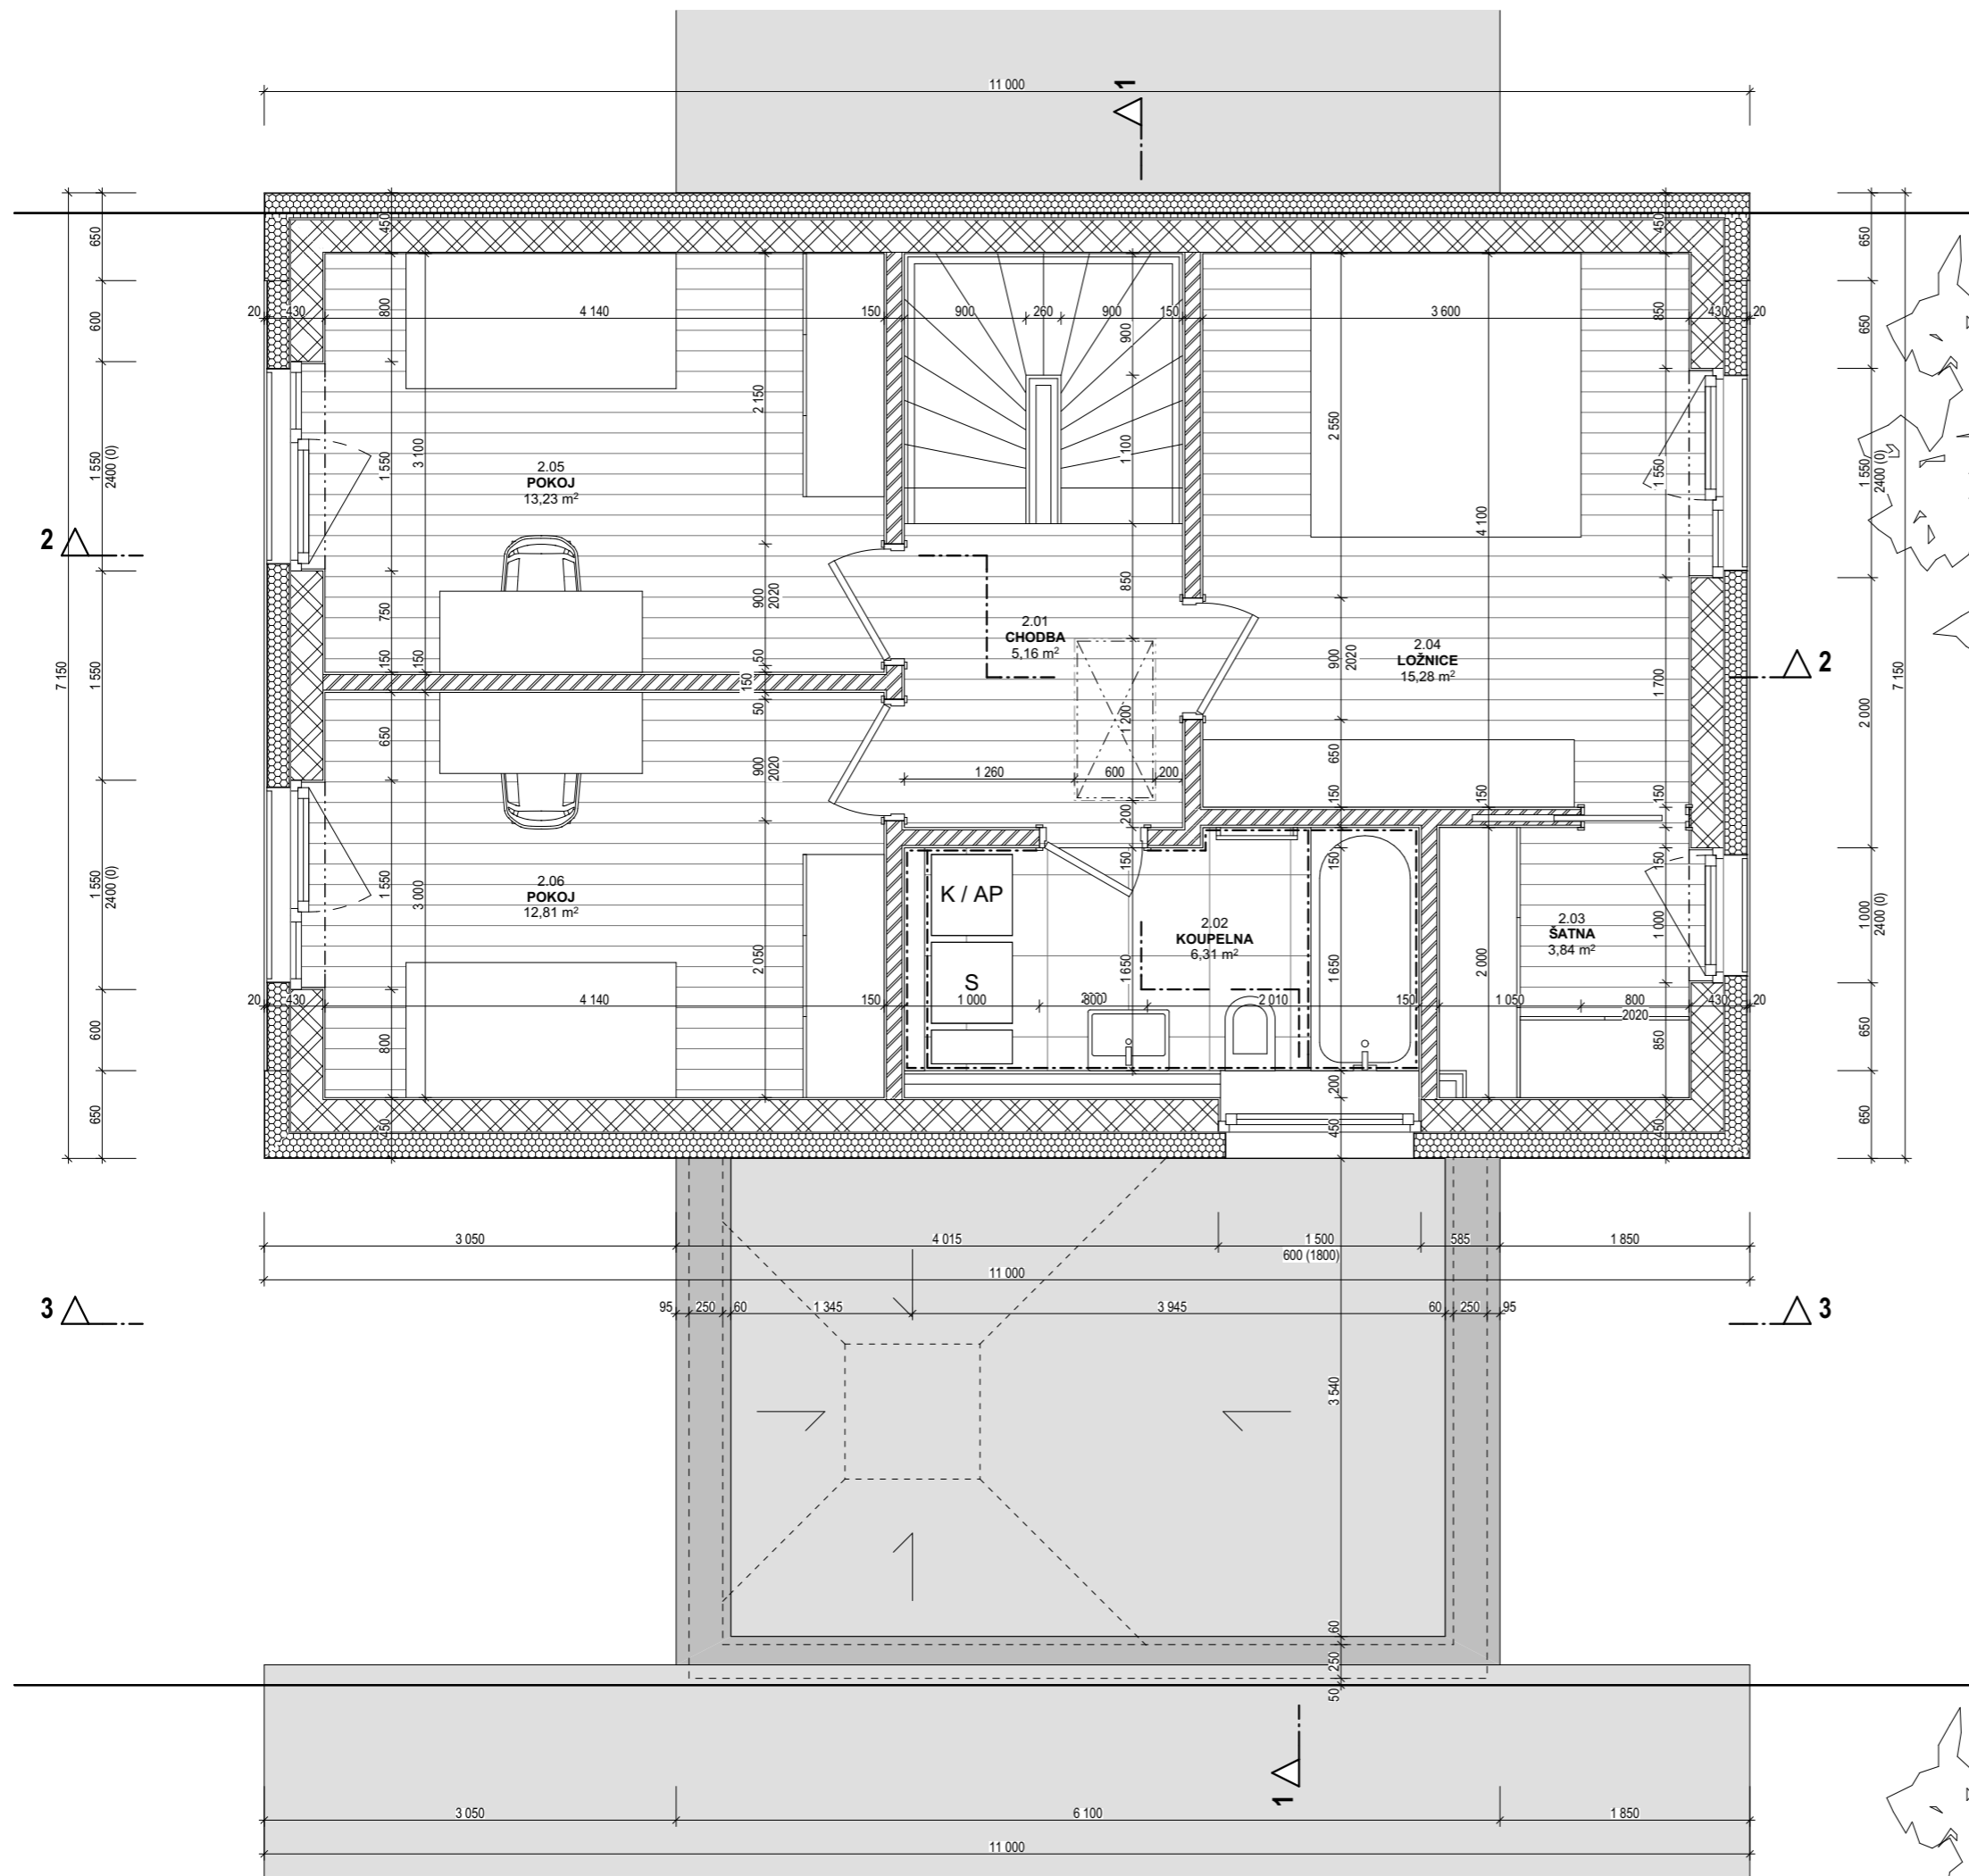

E.0 / TABULKA MÍSTNOSTÍ 1.NP						
Č.M.	MÍSTNOST	PLOCHA	VÝŠKA	PODLAHA	STĚNY	STROP
1.01	VSTUPNÍ HALA	4,90	2 685	KD	SO	SDK-W
1.02	WC	2,78	2 685	KD	KO, SO	SDK-G
1.03	ŠATNA	2,92	2 550	KD	SO	SDK-W
1.04	OBÝV. POKOJ + KK	36,79	2 685	DH	SO	SDK-W
1.05	SCHODIŠTĚ	4,12	-	DH	SO	SDK-R
1.06	PRACOVNA	9,27	2 685	DH	SO	SDK-W
1.07	GARÁŽ	20,20	2 720	ES	SO	SO
		80,98 m²				

PODLAHOVÁ PLOCHA 1.NP: 85,0 m²

PODLAHOVÁ PLOCHA 2.NP: 59,0 m²

CELKOVÁ PODLAHOVÁ PLOCHA: 144,0 m²

POZN.: podlahová plocha je vykázána dle § 3 odst. 1 nařízení vlády č. 366/2013 Sb.

NOVÁ CHÝNĚ ETAPA 1

ADRESA	CHÝNĚ U PRAHY
INVESTOR	EMBALADOR s.r.o.
GENERÁLNÍ PROJEKTANT	TRANSPARENT studio s.r.o.
STUPEŇ	KATALOGOVÉ LISTY
OBJEKT	E.0
NÁZEV VÝKRESU	PÚDORYS 1.NP
MĚŘITKO	1:50
FORMÁT	A3
ČÍSLO VÝKRESU	01

E.0 / TABULKA MÍSTNOSTÍ 2.NP						
Č.M.	MÍSTNOST	PLOCHA	VÝŠKA	PODLAHA	STĚNY	STROP
2.01	CHODBA	5,16	2 600	DH	SO	SDK-R
2.02	KOUPELNA	6,31	2 600	KD	KO, SO	SDK-RG
2.03	ŠATNA	3,84	2 600	DH	SO	SDK-R
2.04	LOŽNICE	15,28	2 600	DH	SO	SDK-R
2.05	POKOJ	13,23	2 600	DH	SO	SDK-R
2.06	POKOJ	12,81	2 600	DH	SO	SDK-R
		56,63 m²				

PODLAHOVÁ PLOCHA 1.NP: 85,0 m²

PODLAHOVÁ PLOCHA 2.NP: 59,0 m²

CELKOVÁ PODLAHOVÁ PLOCHA: 144,0 m²

POZN.: podlahová plocha je vykázána dle § 3 odst. 1 nařízení vlády č. 366/2013 Sb.

Nová
Chýně.cz

NOVÁ CHÝNĚ ETAPA 1