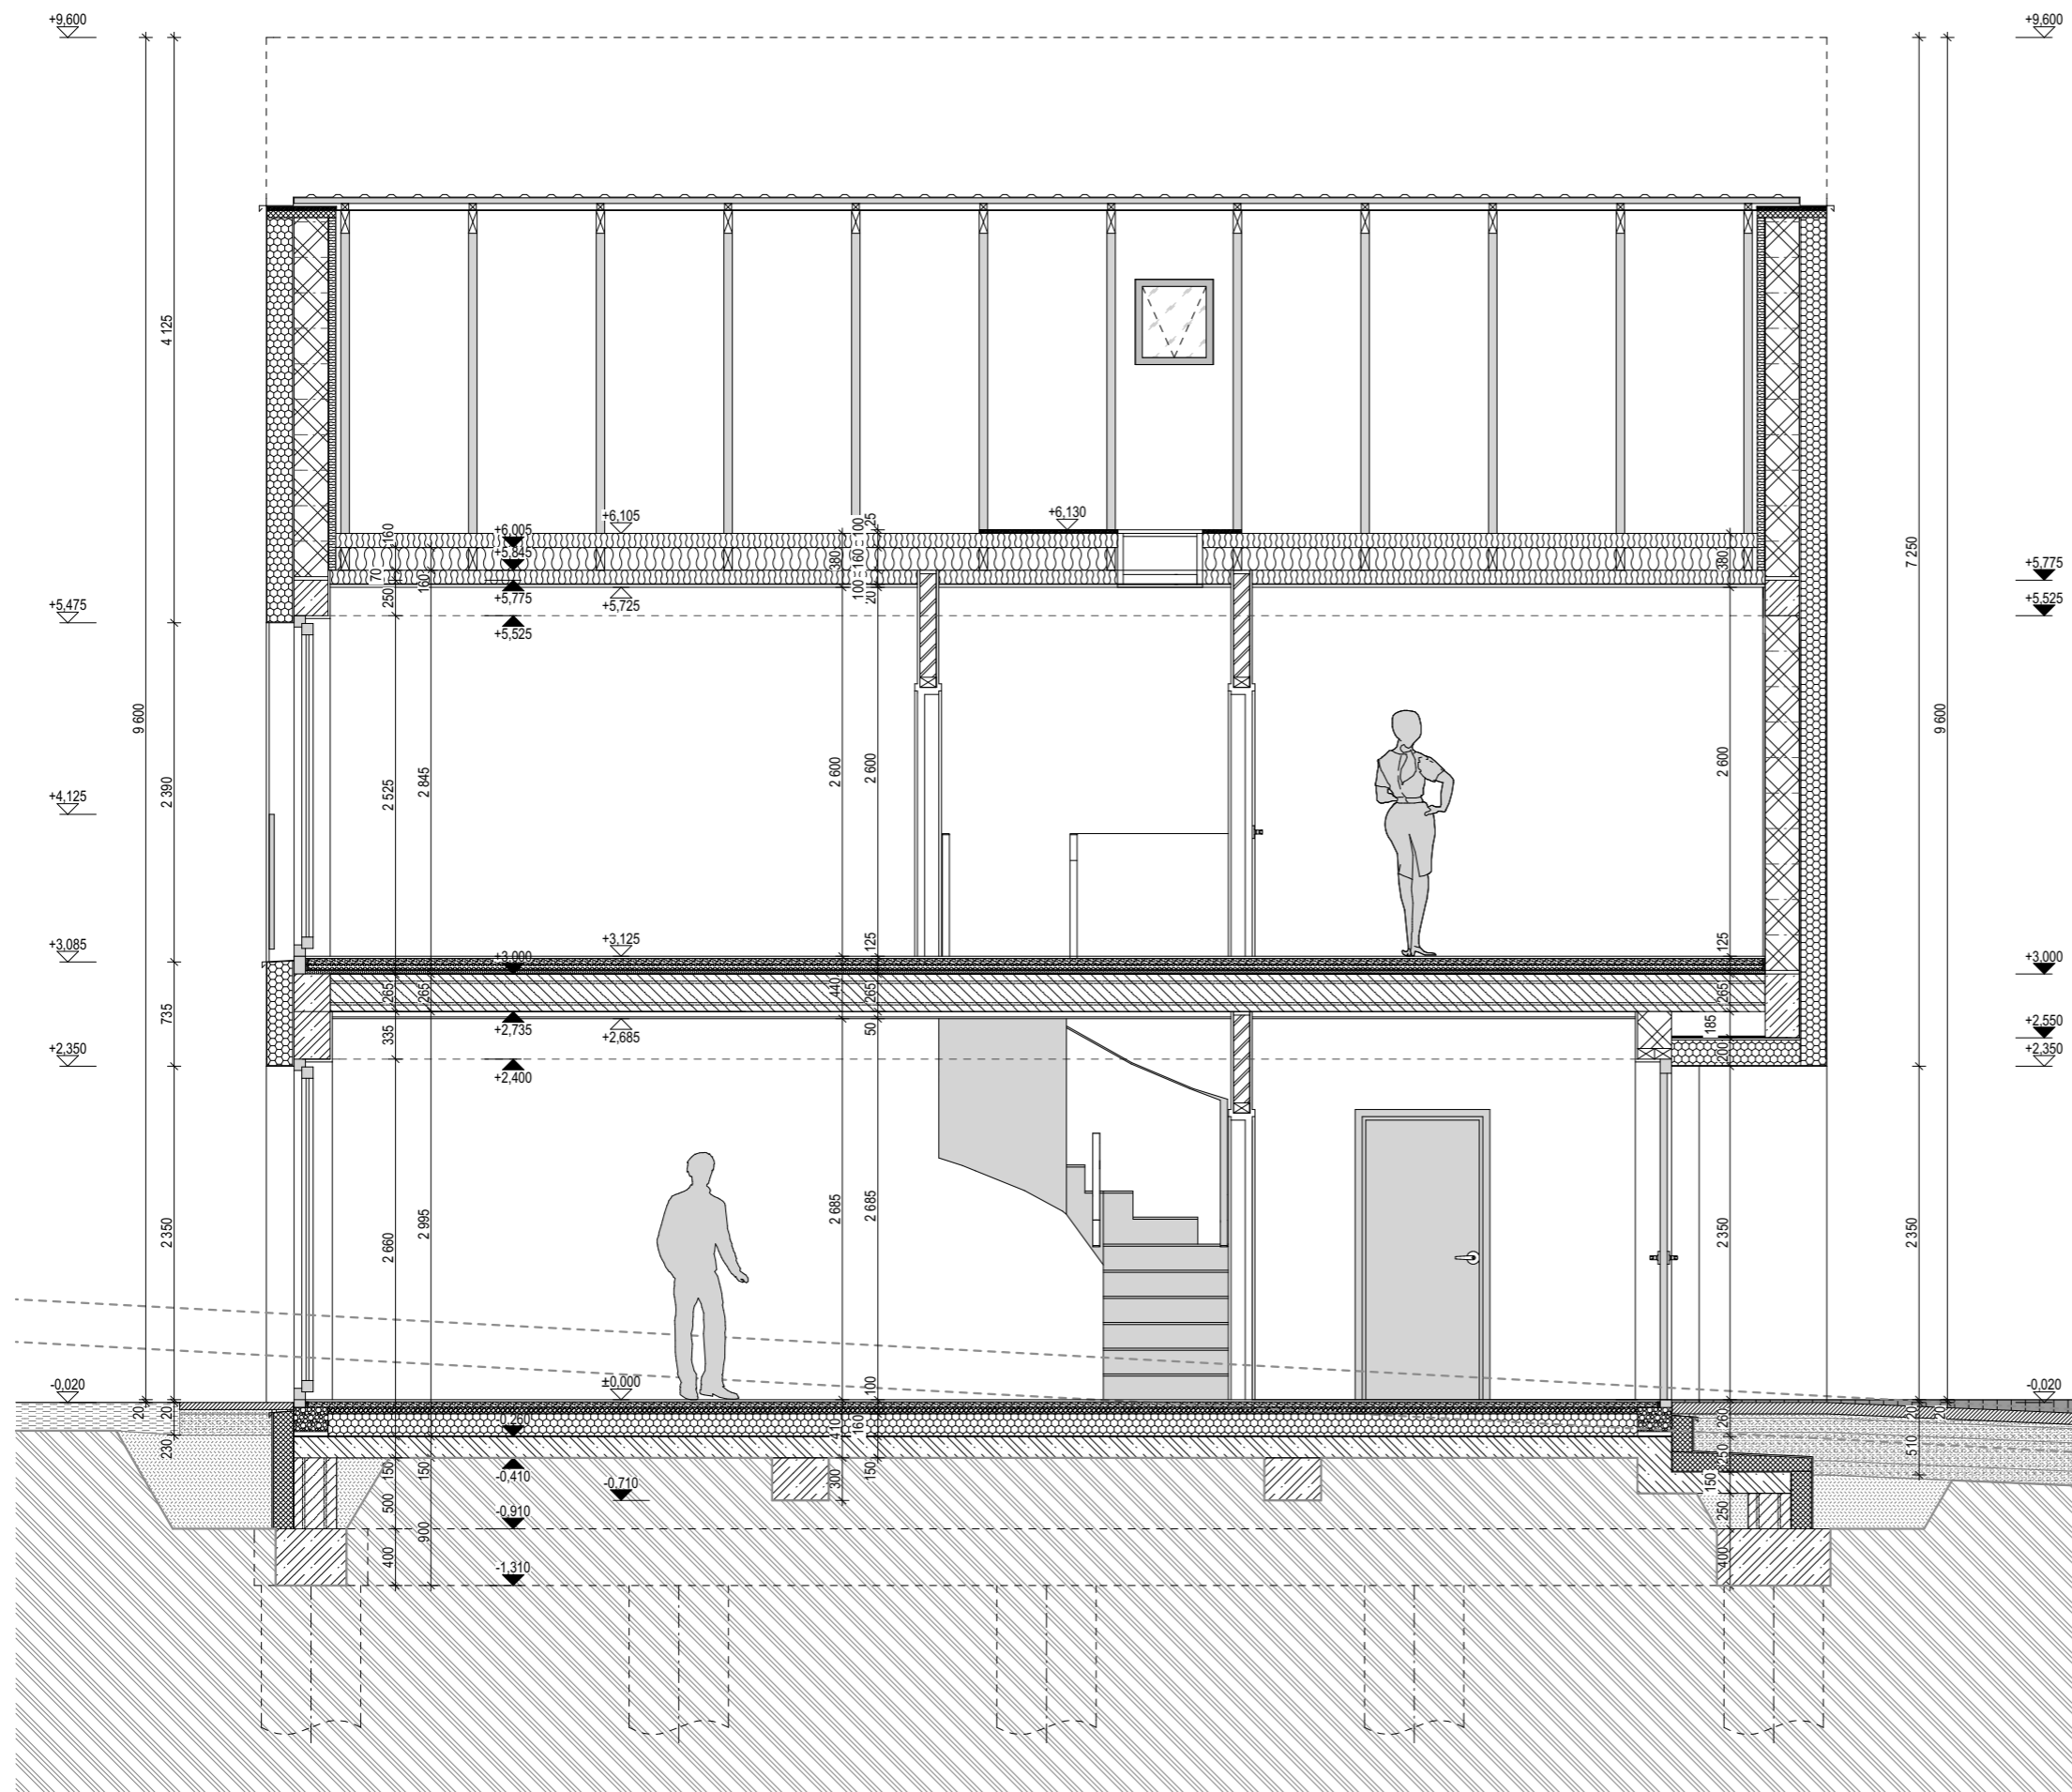

NOVÁ CHÝNĚ ETAPA 1

ADRESA	CHÝNĚ U PRAHY
INVESTOR	EMBALADOR s.r.o.
GENERÁLNÍ PROJEKTANT	TRANSPARENT studio s.r.o.
STUPEŇ	KATALOGOVÉ LISTY
OBJEKT	E.0
NÁZEV VÝKRESU	ŘEZ PODÉLNÝ
MĚŘITKO	1:50
FORMÁT	A3
ČÍSLO VÝKRESU	04