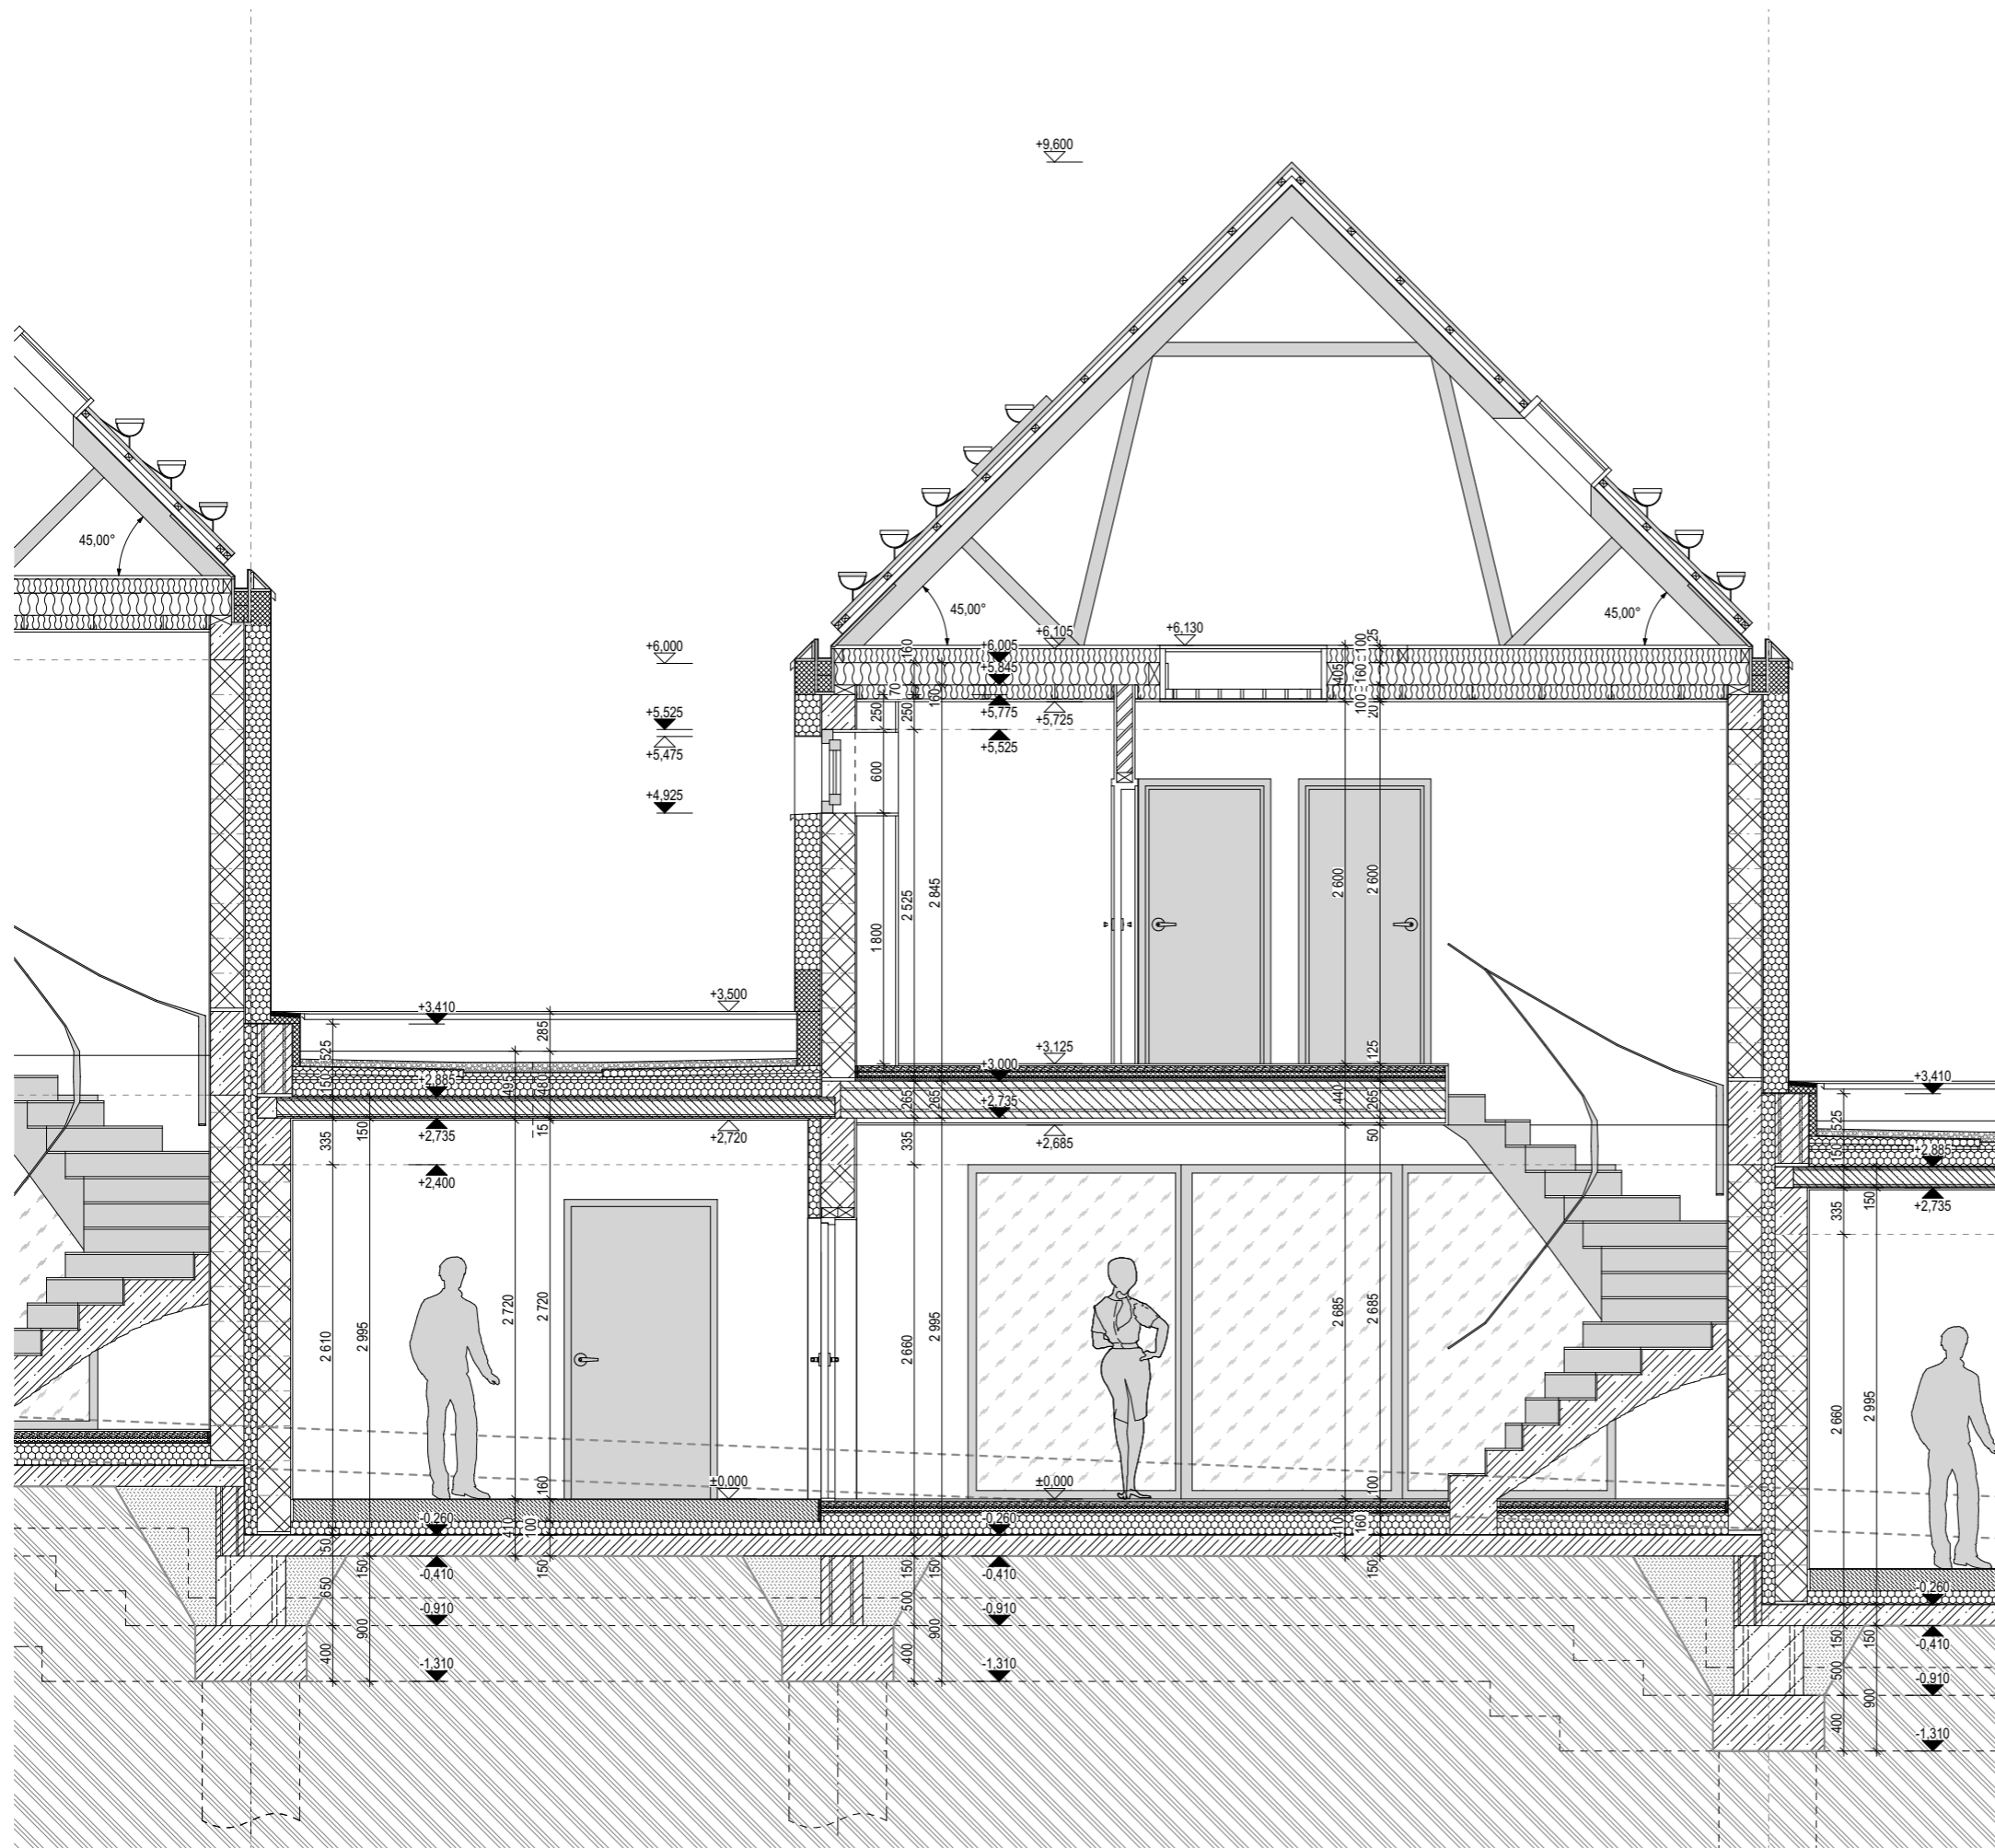

NOVÁ CHÝNĚ ETAPA 1

ADRESA	CHÝNĚ U PRAHY
INVESTOR	EMBALADOR s.r.o.
GENERÁLNÍ PROJEKTANT	TRANSPARENT studio s.r.o.
STUPEŇ	KATALOGOVÉ LISTY
OBJEKT	E.0
NÁZEV VÝKRESU	ŘEZ PŘÍČNÝ
MĚŘITKO	1:50
FORMÁT	A3
ČÍSLO VÝKRESU	03