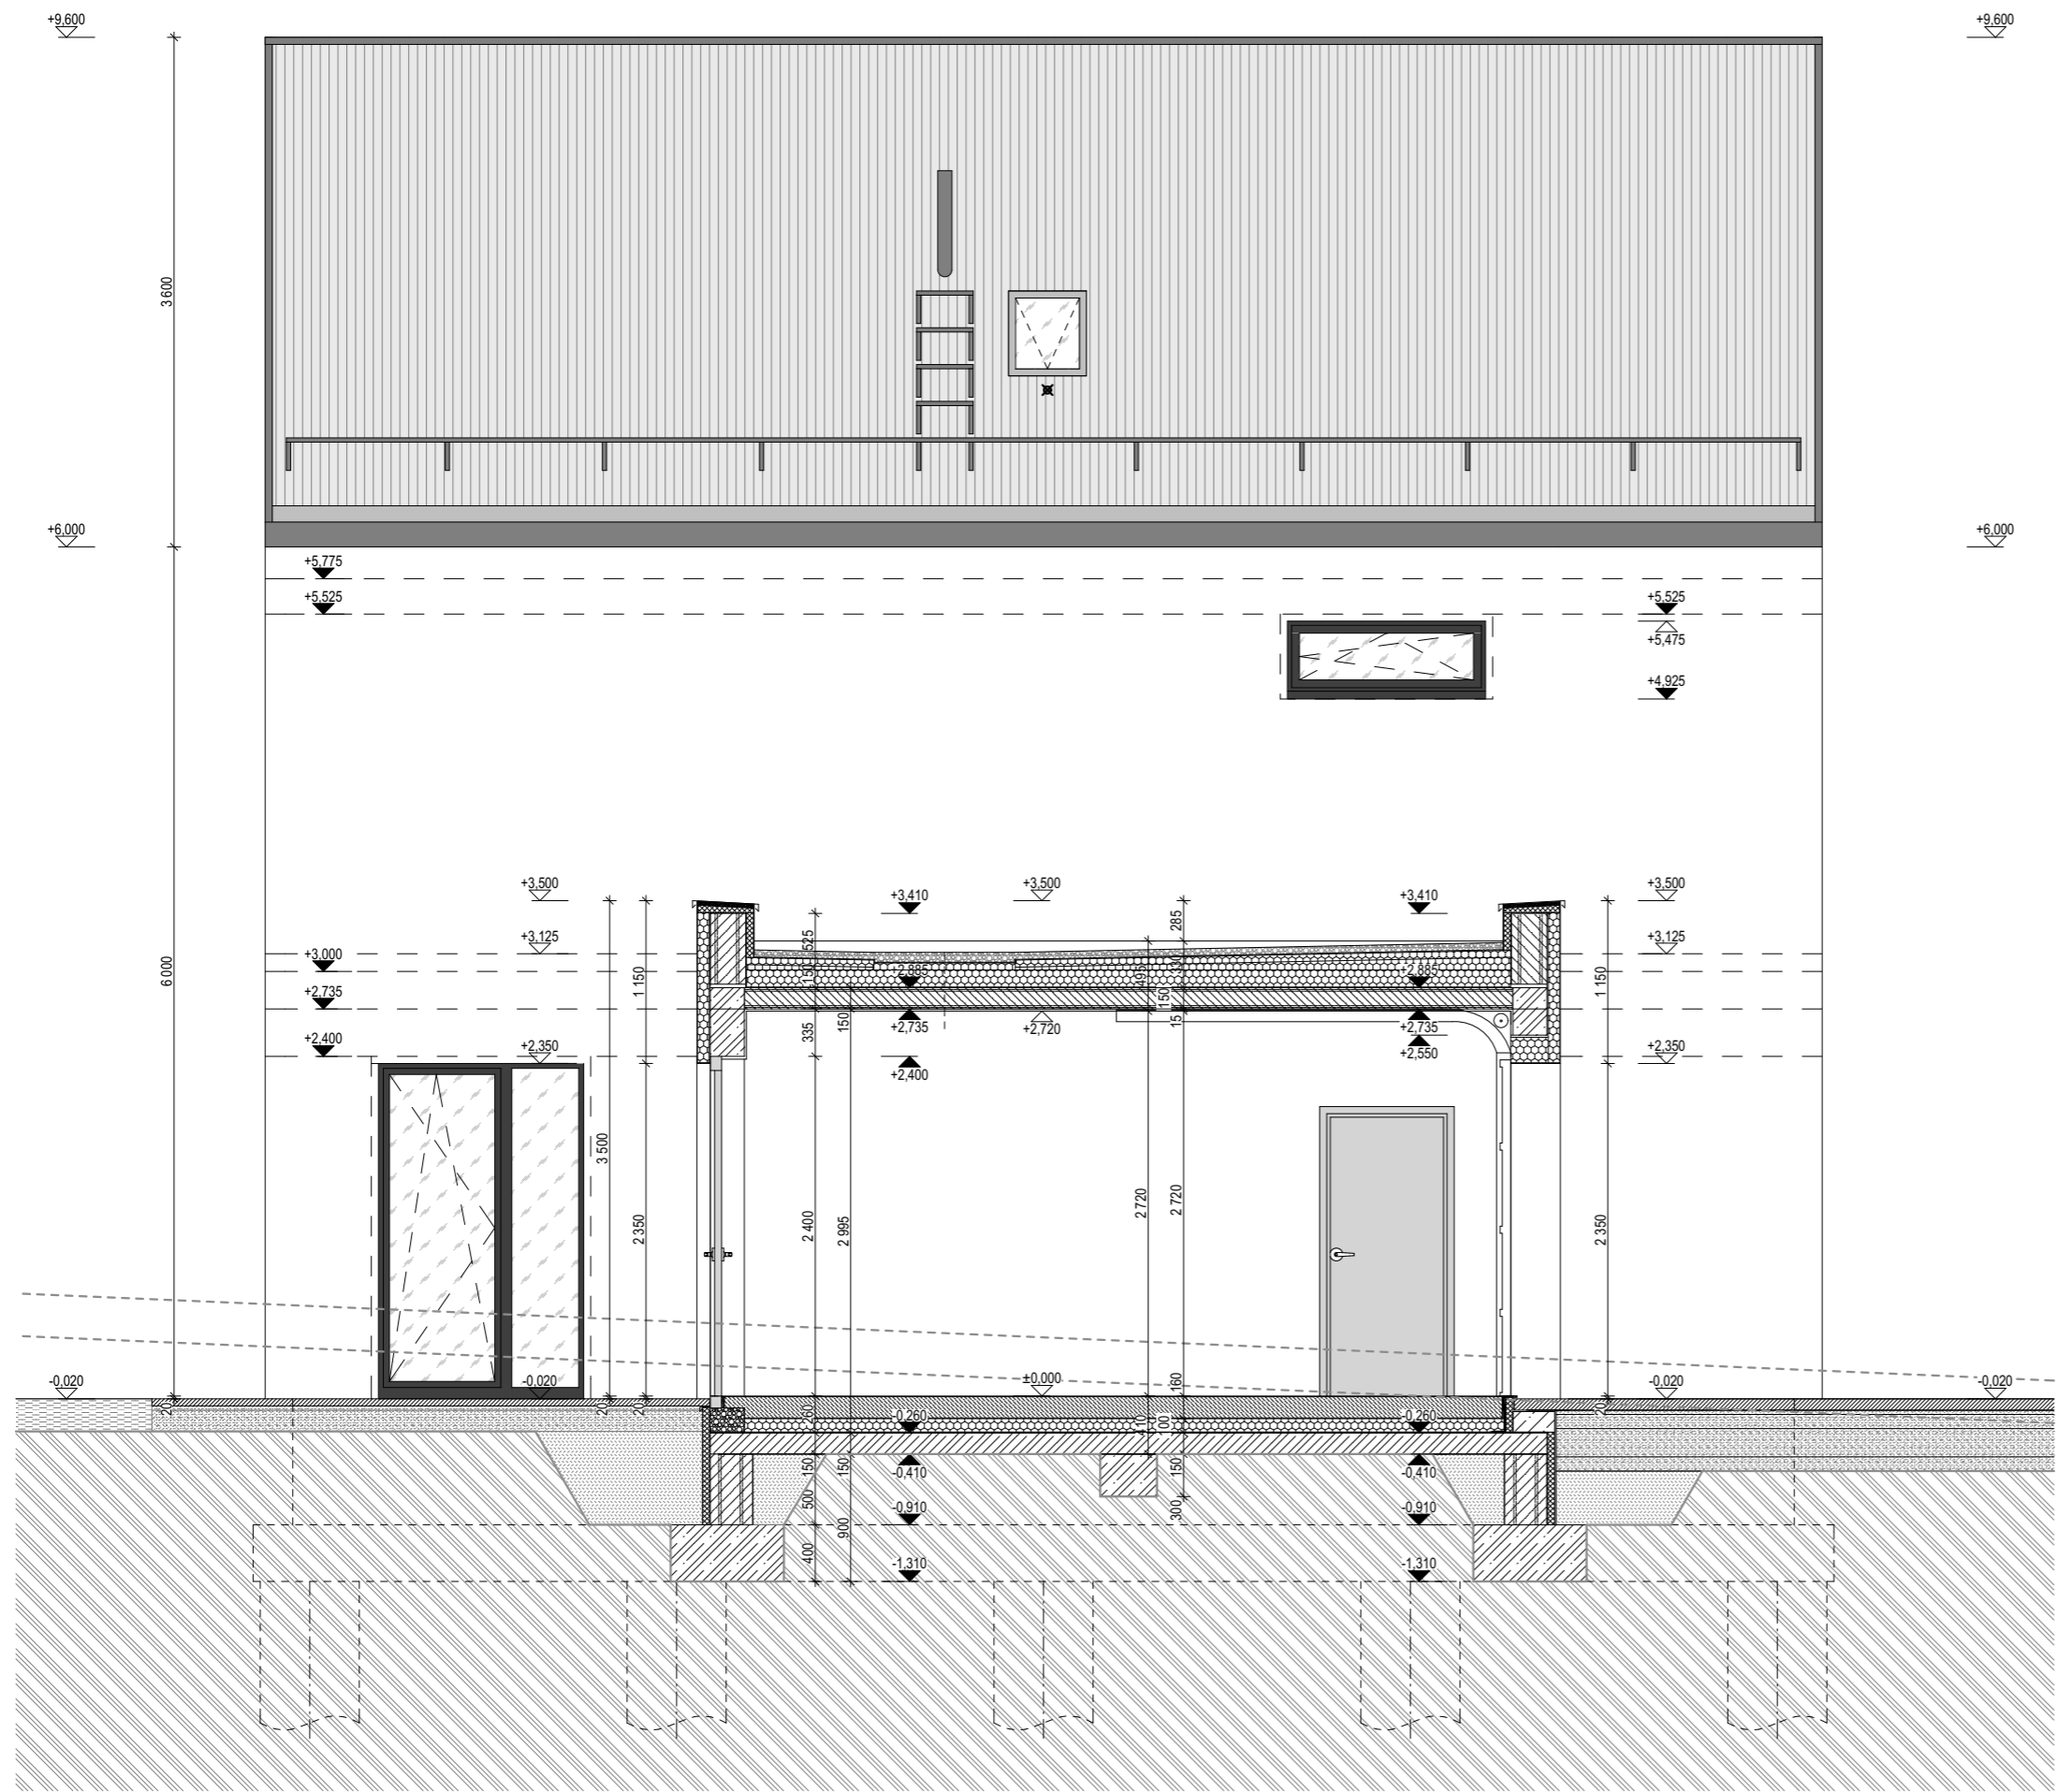

NOVÁ CHÝNĚ ETAPA 1

ADRESA	CHÝNĚ U PRAHY
INVESTOR	EMBALADOR s.r.o.
GENERÁLNÍ PROJEKTANT	TRANSPARENT studio s.r.o.
STUPEŇ	KATALOGOVÉ LISTY
OBJEKT	E.0
NÁZEV VÝKRESU	ŘEZ GARÁŽÍ
MĚŘITKO	1:50
FORMÁT	A3
ČÍSLO VÝKRESU	05