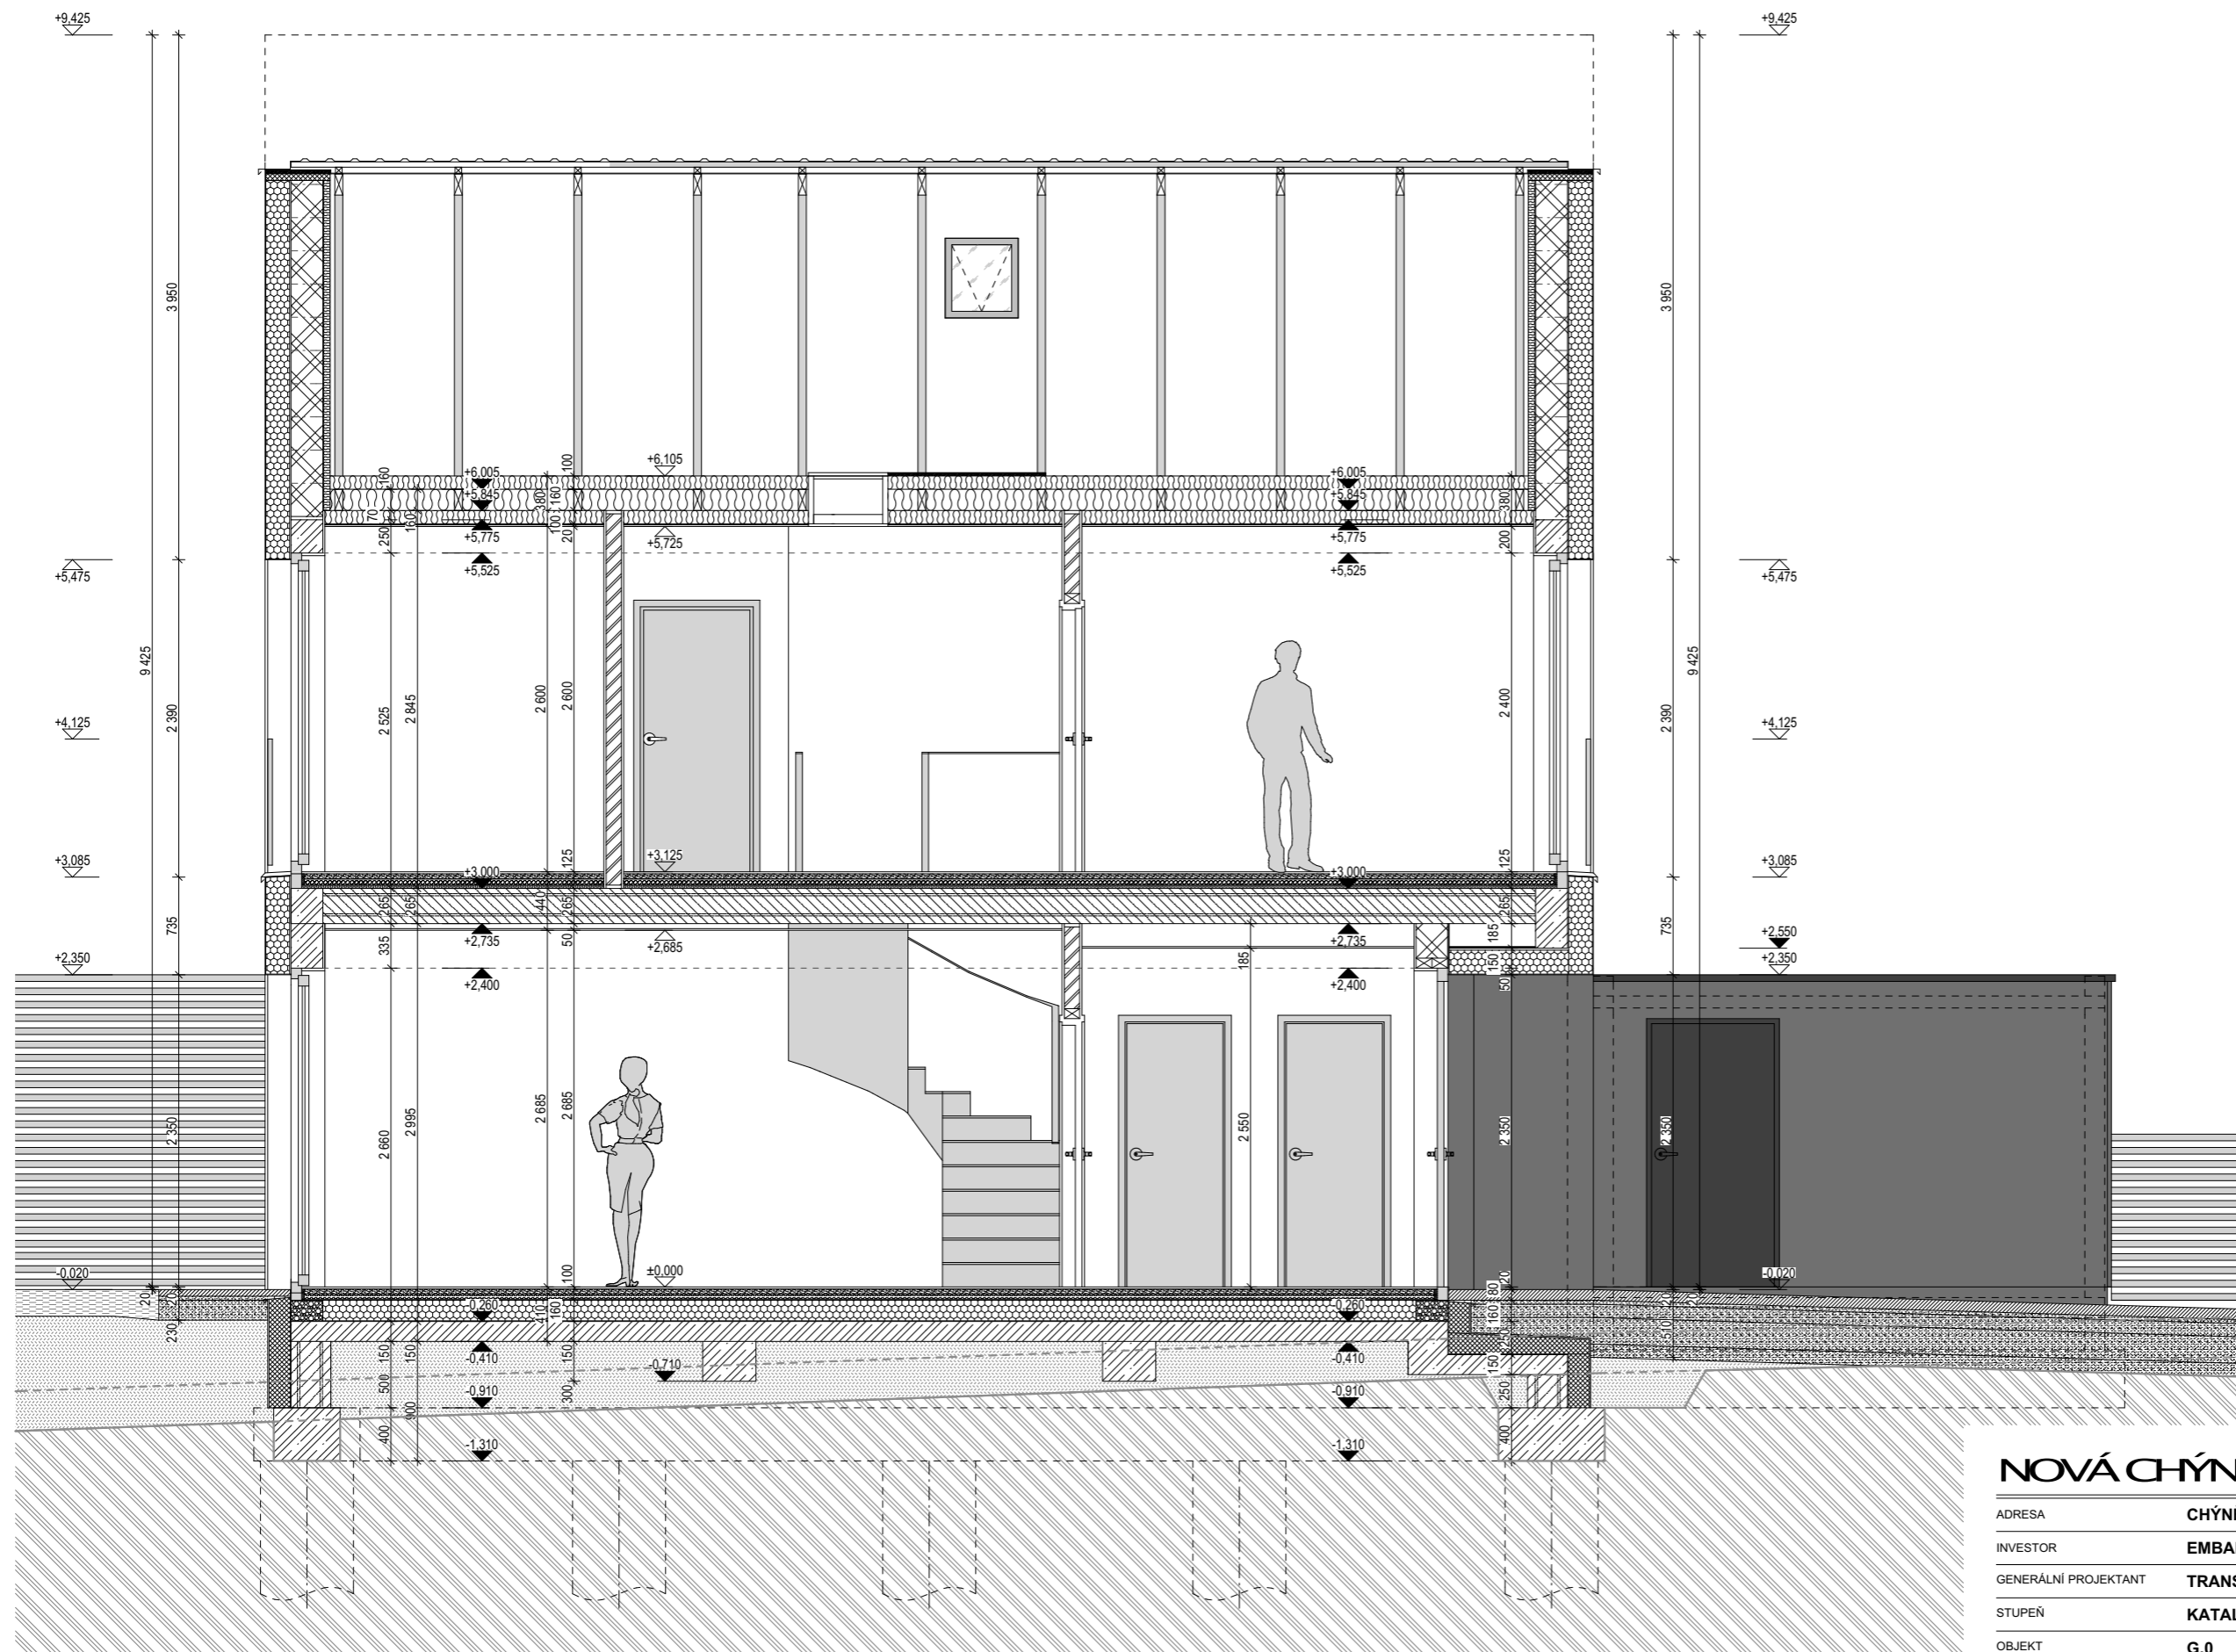

NOVÁ CHÝNĚ ETAPA 1

ADRESA	CHÝNĚ U PRAHY
INVESTOR	EMBALADOR s.r.o.
GENERÁLNÍ PROJEKTANT	TRANSPARENT studio s.r.o.
STUPEŇ	KATALOGOVÉ LISTY
OBJEKT	G.0
NÁZEV VÝKRESU	ŘEZ PODÉLNÝ
MĚŘITKO	1:50
FORMÁT	A3
ČÍSLO VÝKRESU	04