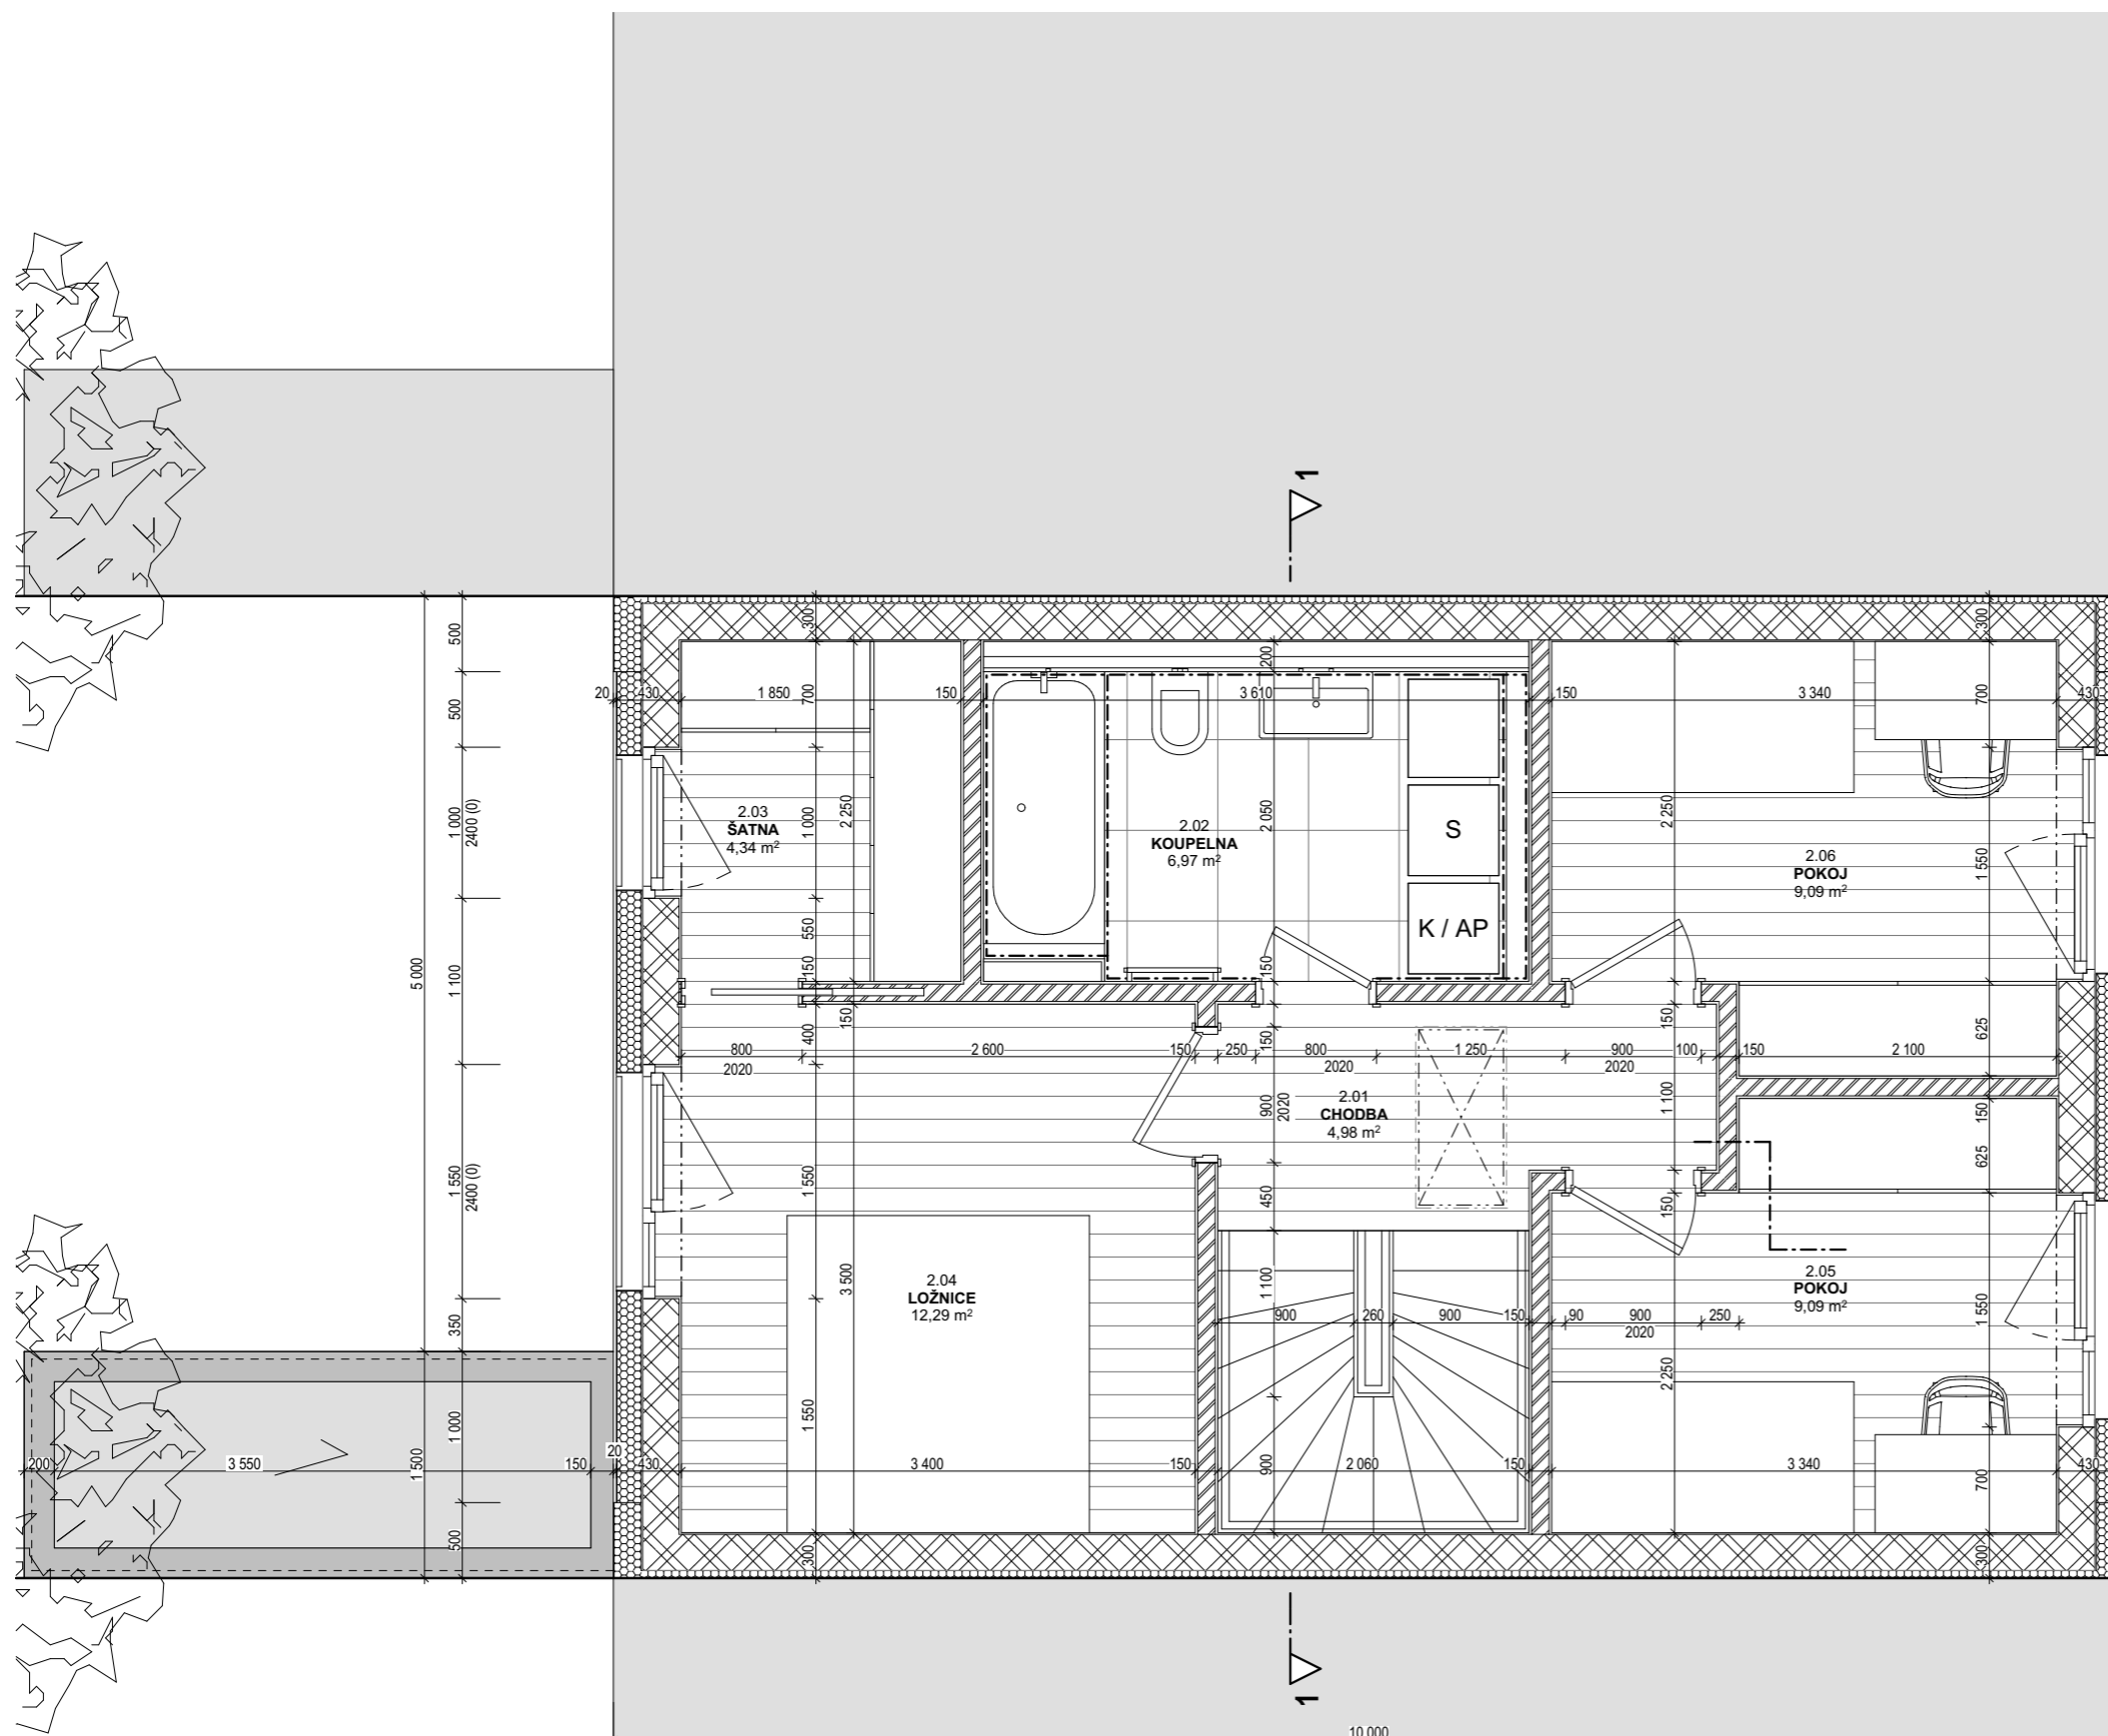

G.0 / TABULKA MÍSTNOSTÍ 1.NP						
Č.M.	MÍSTNOST	PLOCHA	VÝŠKA	PODLAHA	STĚNY	STROP
1.01	VSTUPNÍ HALA	5,41	2 550	KD	SO	SDK-W
1.02	ŠATNA	2,61	2 550	KD	SO	SDK-W
1.03	WC	1,50	2 550	KD	KO, SO	SDK-G
1.04	KUCHYŇ	7,39	2 685	LP	SO	SDK-W
1.05	OBÝVACÍ POKOJ	29,55	2 685	LP	SO	SDK-W
1.06	SCHODIŠTĚ	4,12	-	DH	SO	SDK-W
1.07	SKLAD	4,11	2 100	EN	-	-
		54,69 m²				

PODLAHOVÁ PLOCHA 1.NP: 55,1 m²

PODLAHOVÁ PLOCHA 2.NP: 49,6 m²

CELKOVÁ PODLAHOVÁ PLOCHA: 104,7 m²

POZN.: podlahová plocha je vykázána dle § 3 odst. 1 nařízení vlády č. 366/2013 Sb.

NOVÁ CHÝNĚ ETAPA 1

ADRESA	CHÝNĚ U PRAHY
INVESTOR	EMBALADOR s.r.o.
GENERÁLNÍ PROJEKTANT	TRANSPARENT studio s.r.o.
STUPEŇ	KATALOGOVÉ LISTY
OBJEKT	G.0
NÁZEV VÝKRESU	PÚDORYS 1.NP
MĚŘITKO	1:50
FORMÁT	A3
ČÍSLO VÝKRESU	01

G.0 / TABULKA MÍSTNOSTÍ 2.NP						
Č.M.	MÍSTNOST	PLOCHA	VÝŠKA	PODLAHA	STĚNY	STROP
2.01	CHODBA	4,98	2 600	DH	SO	SDK-R
2.02	KOUPELNA	6,97	2 600	KD	KO, SO	SDK-RG
2.03	ŠATNA	4,34	2 600	LP	SO	SDK-R
2.04	LOŽNICE	12,29	2 600	LP	SO	SDK-R
2.05	POKOJ	9,09	2 600	LP	SO	SDK-R
2.06	POKOJ	9,09	2 600	LP	SO	SDK-R
		46,76 m²				

PODLAHOVÁ PLOCHA 1.NP: 55,1 m²

PODLAHOVÁ PLOCHA 2.NP: 49,6 m²

CELKOVÁ PODLAHOVÁ PLOCHA: 104,7 m²

POZN.: podlahová plocha je vykázána dle § 3 odst. 1 nařízení vlády č. 366/2013 Sb.

NOVÁ CHÝNĚ ETAPA 1

ADRESA	CHÝNĚ U PRAHY
INVESTOR	EMBALADOR s.r.o.
GENERÁLNÍ PROJEKTANT	TRANSPARENT studio s.r.o.
STUPEŇ	KATALOGOVÉ LISTY
OBJEKT	G.0
NÁZEV VÝKRESU	PÚDORYS 2.NP
MĚŘITKO	1:50
FORMÁT	A3
ČÍSLO VÝKRESU	02