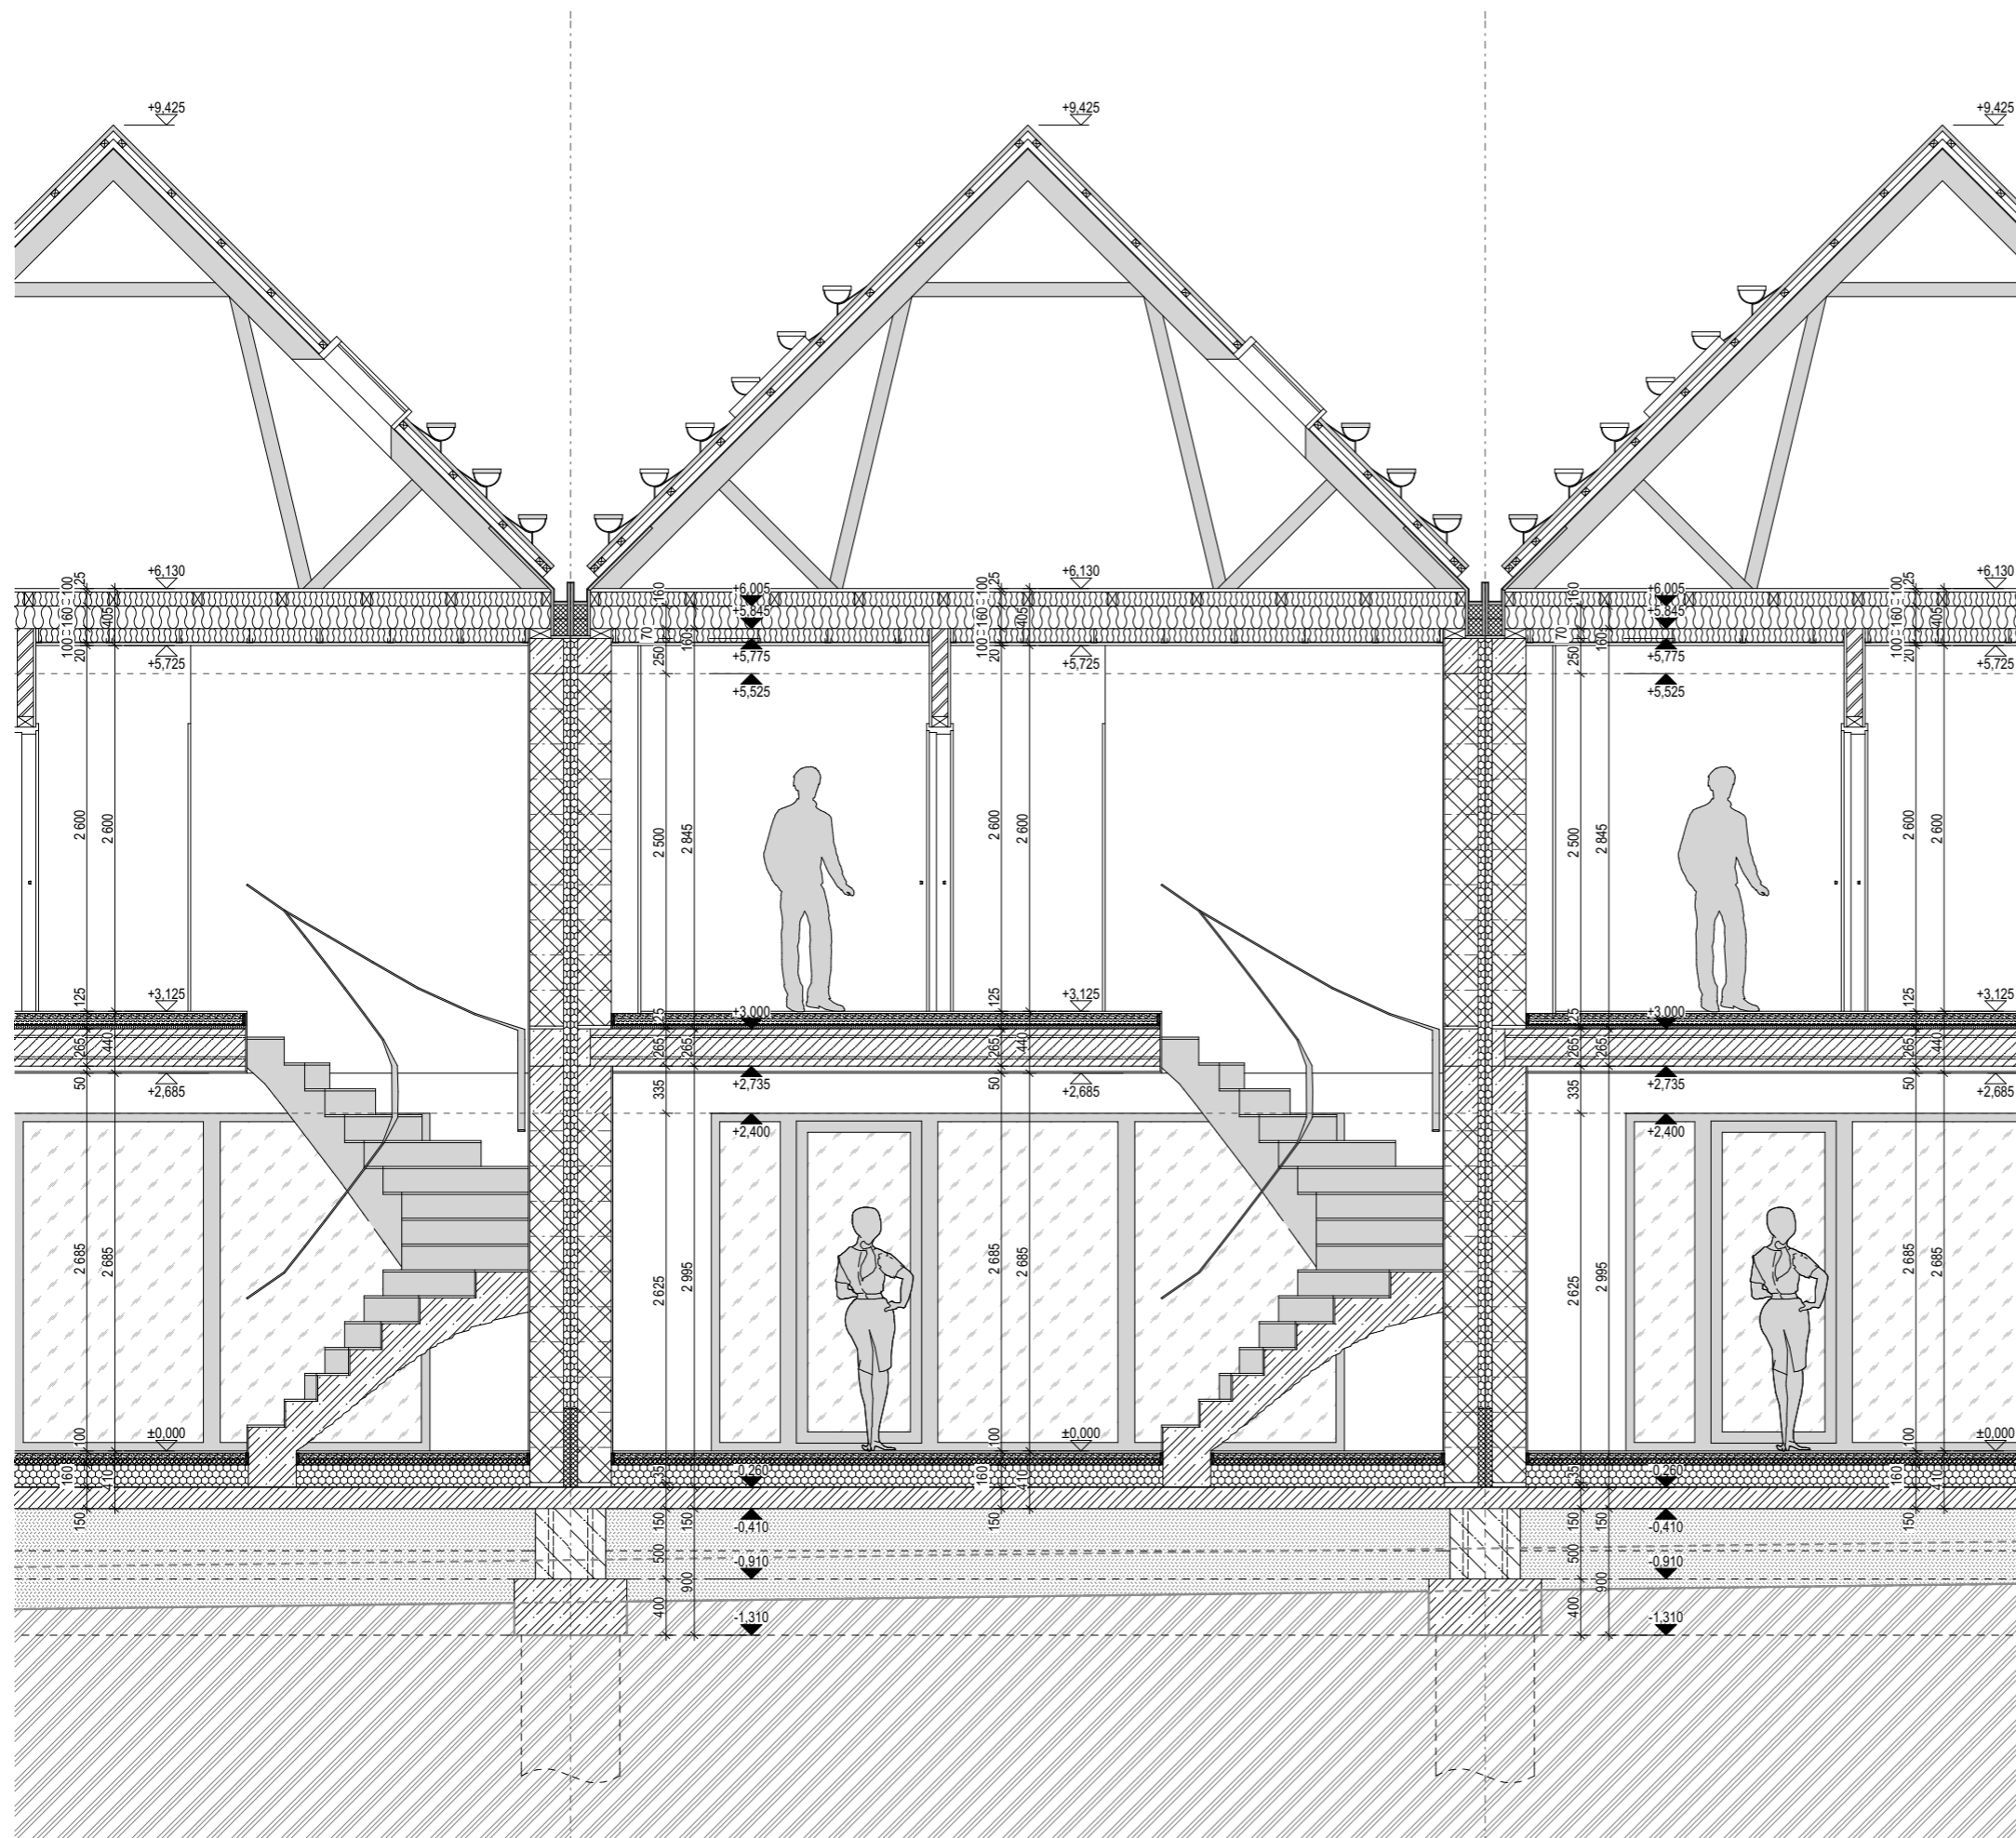

PODLAHOVÁ PLOCHA 1.NP: 55,1 m²

PODLAHOVÁ PLOCHA 2.NP: 49,6 m²

CELKOVÁ PODLAHOVÁ PLOCHA: 104,7 m²

POZN.: podlahová plocha je vykázána dle § 3 odst. 1 nařízení vlády č. 366/2013 Sb.

NOVÁ CHÝNĚ ETAPA 1

ADRESA	CHÝNĚ U PRAHY
INVESTOR	EMBALADOR s.r.o.
GENERÁLNÍ PROJEKTANT	TRANSPARENT studio s.r.o.
STUPEŇ	KATALOGOVÉ LISTY
OBJEKT	G.0
NÁZEV VÝKRESU	PÚDORYS 1.NP
MĚŘITKO	1:50
FORMÁT	A3
ČÍSLO VÝKRESU	01

G.0 / TABULKA MÍSTNOSTÍ 2.NP						
Č.M.	MÍSTNOST	PLOCHA	VÝŠKA	PODLAHA	STĚNY	STROP
2.01	CHODBA	4,98	2 600	DH	SO	SDK-R
2.02	KOUPELNA	6,97	2 600	KD	KO, SO	SDK-RG
2.03	ŠATNA	4,34	2 600	LP	SO	SDK-R
2.04	LOŽNICE	12,29	2 600	LP	SO	SDK-R
2.05	POKOJ	9,09	2 600	LP	SO	SDK-R
2.06	POKOJ	9,09	2 600	LP	SO	SDK-R
		46,76 m²				

PODLAHOVÁ PLOCHA 1.NP: 55,1 m²

PODLAHOVÁ PLOCHA 2.NP: 49,6 m²

CELKOVÁ PODLAHOVÁ PLOCHA: 104,7 m²

POZN.: podlahová plocha je vykázána dle § 3 odst. 1 nařízení vlády č. 366/2013 Sb.

NOVÁ CHÝNĚ ETAPA 1

ADRESA	CHÝNĚ U PRAHY
INVESTOR	EMBALADOR s.r.o.
GENERÁLNÍ PROJEKTANT	TRANSPARENT studio s.r.o.
STUPEŇ	KATALOGOVÉ LISTY
OBJEKT	G.0
NÁZEV VÝKRESU	PÚDORYS 2.NP
MĚŘITKO	1:50
FORMÁT	A3
ČÍSLO VÝKRESU	02