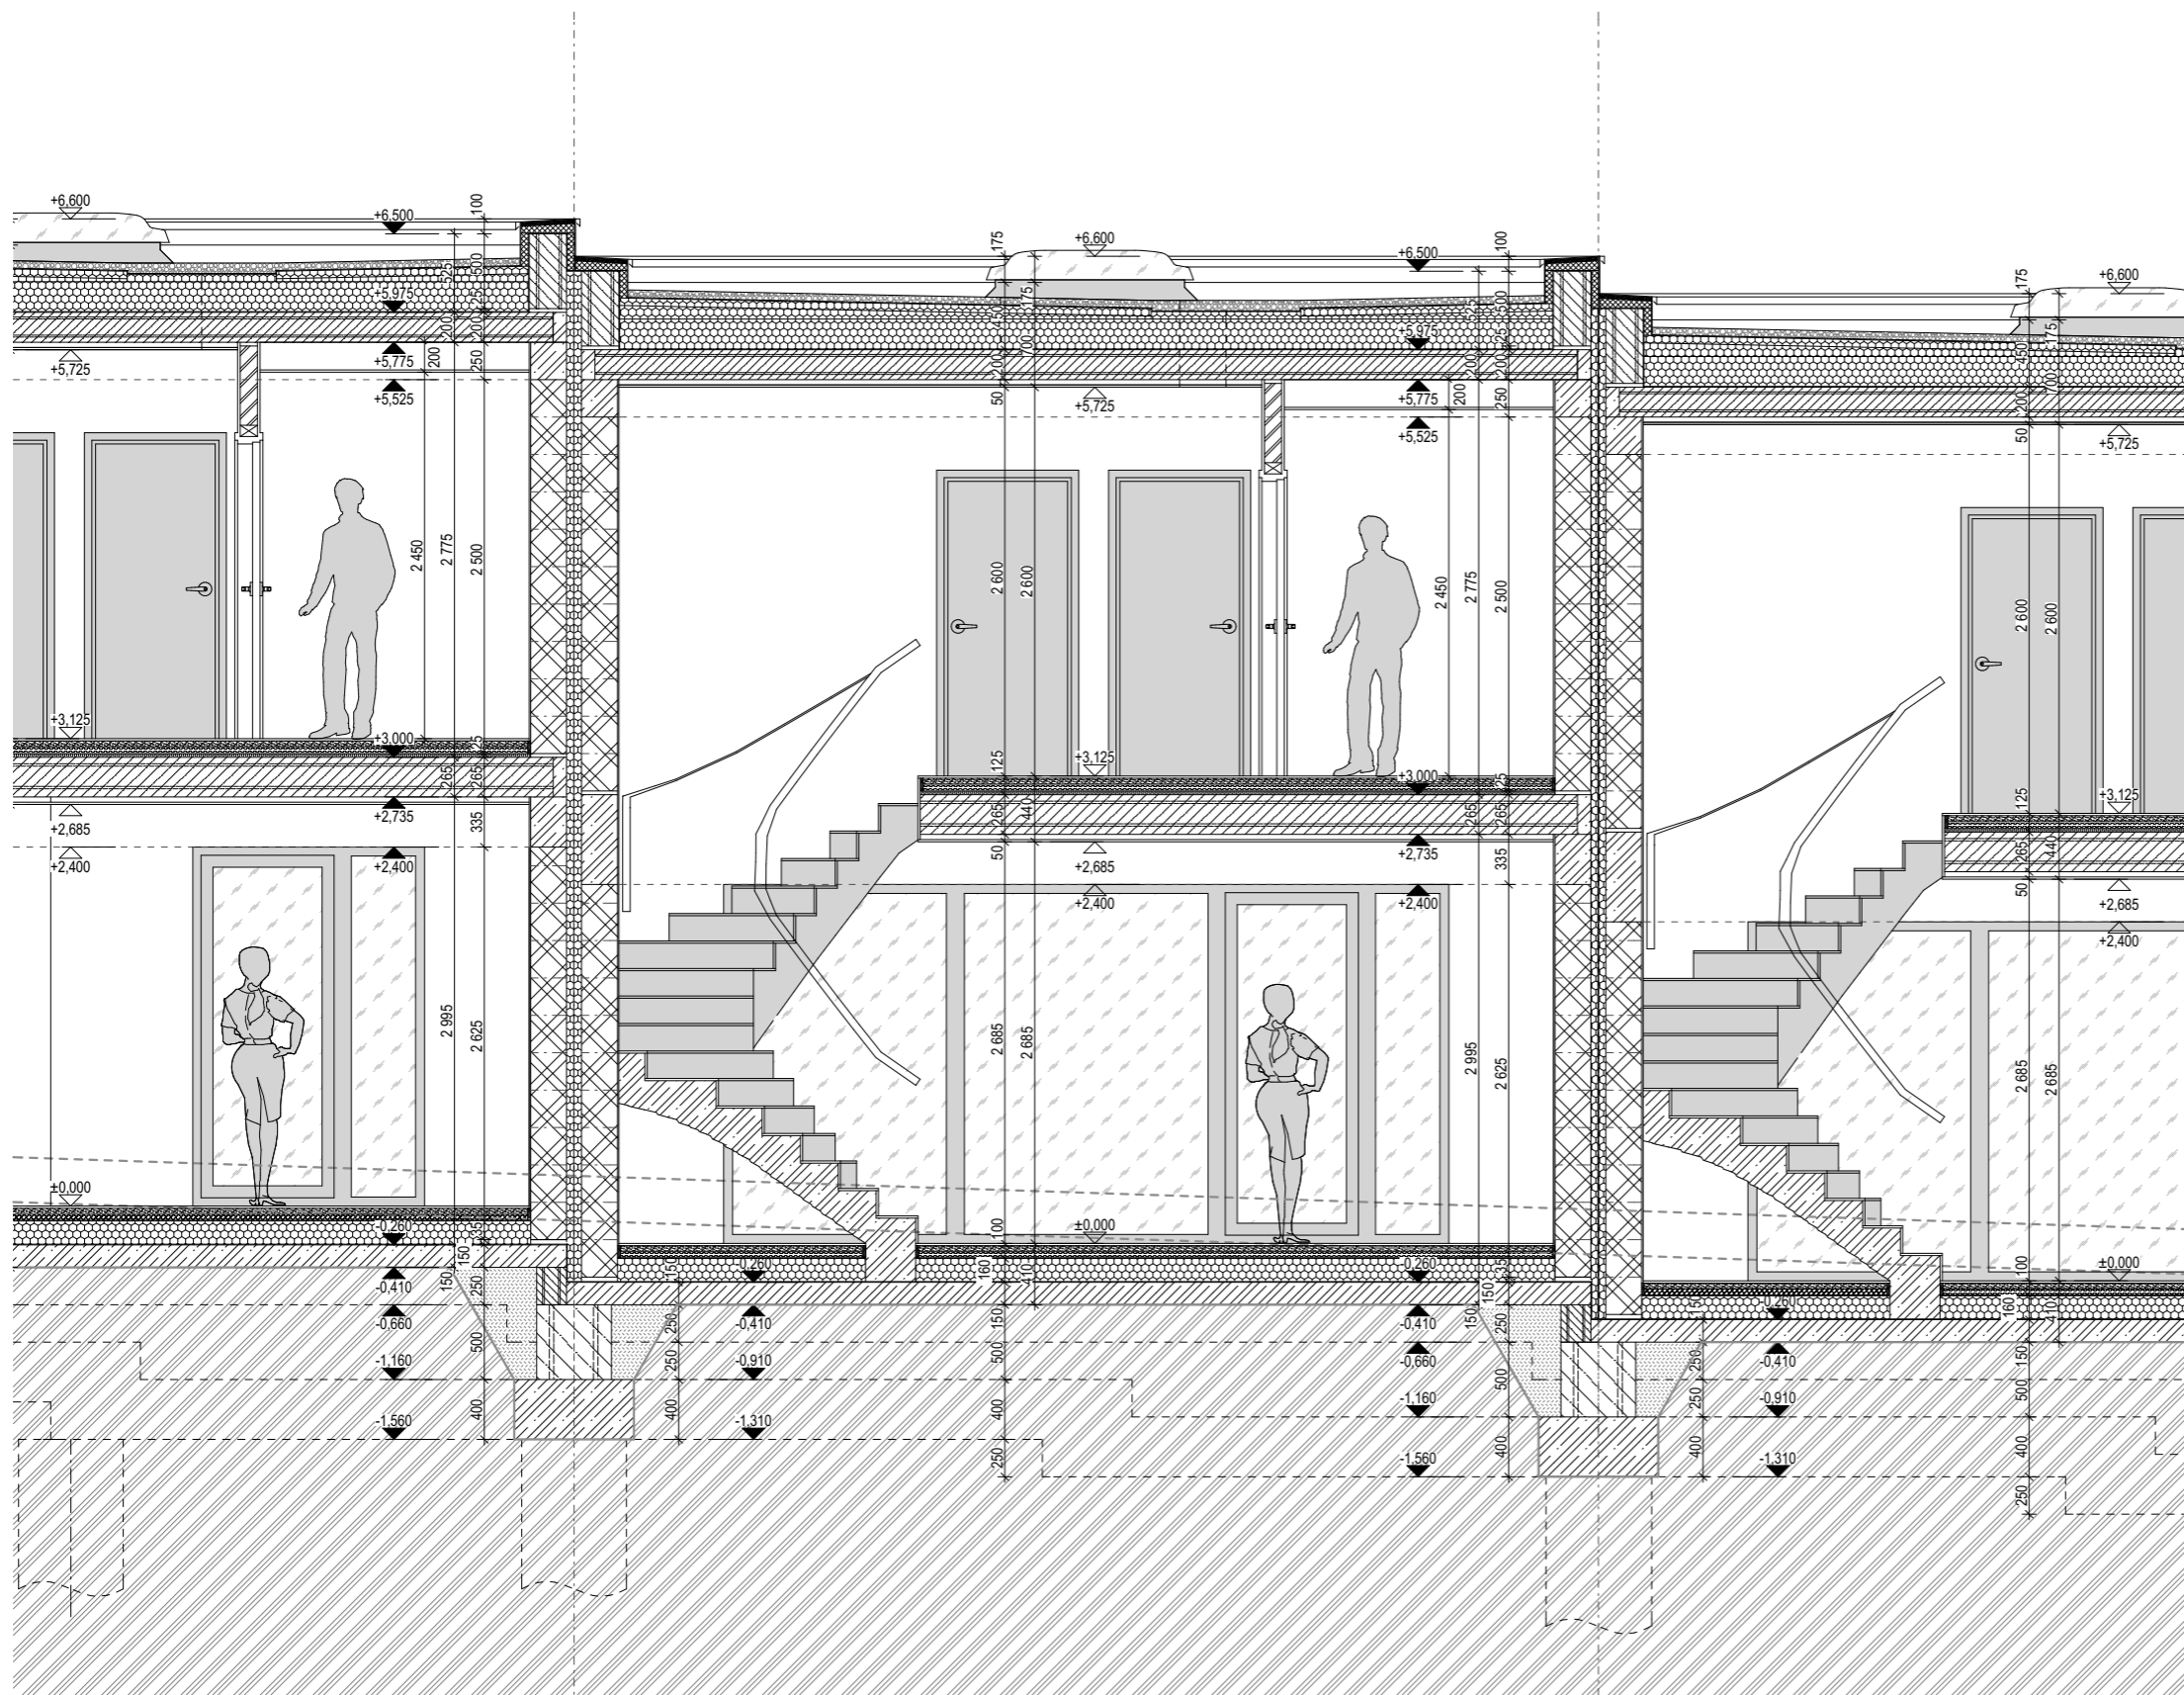

NOVÁ CHÝNĚ ETAPA 1

ADRESA	CHÝNĚ U PRAHY
INVESTOR	EMBALADOR s.r.o.
GENERÁLNÍ PROJEKTANT	TRANSPARENT studio s.r.o.
STUPEŇ	KATALOGOVÉ LISTY
OBJEKT	A.0
NÁZEV VÝKRESU	ŘEZ PŘÍČNÝ
MĚŘITKO	1:50
FORMÁT	A3
ČÍSLO VÝKRESU	03