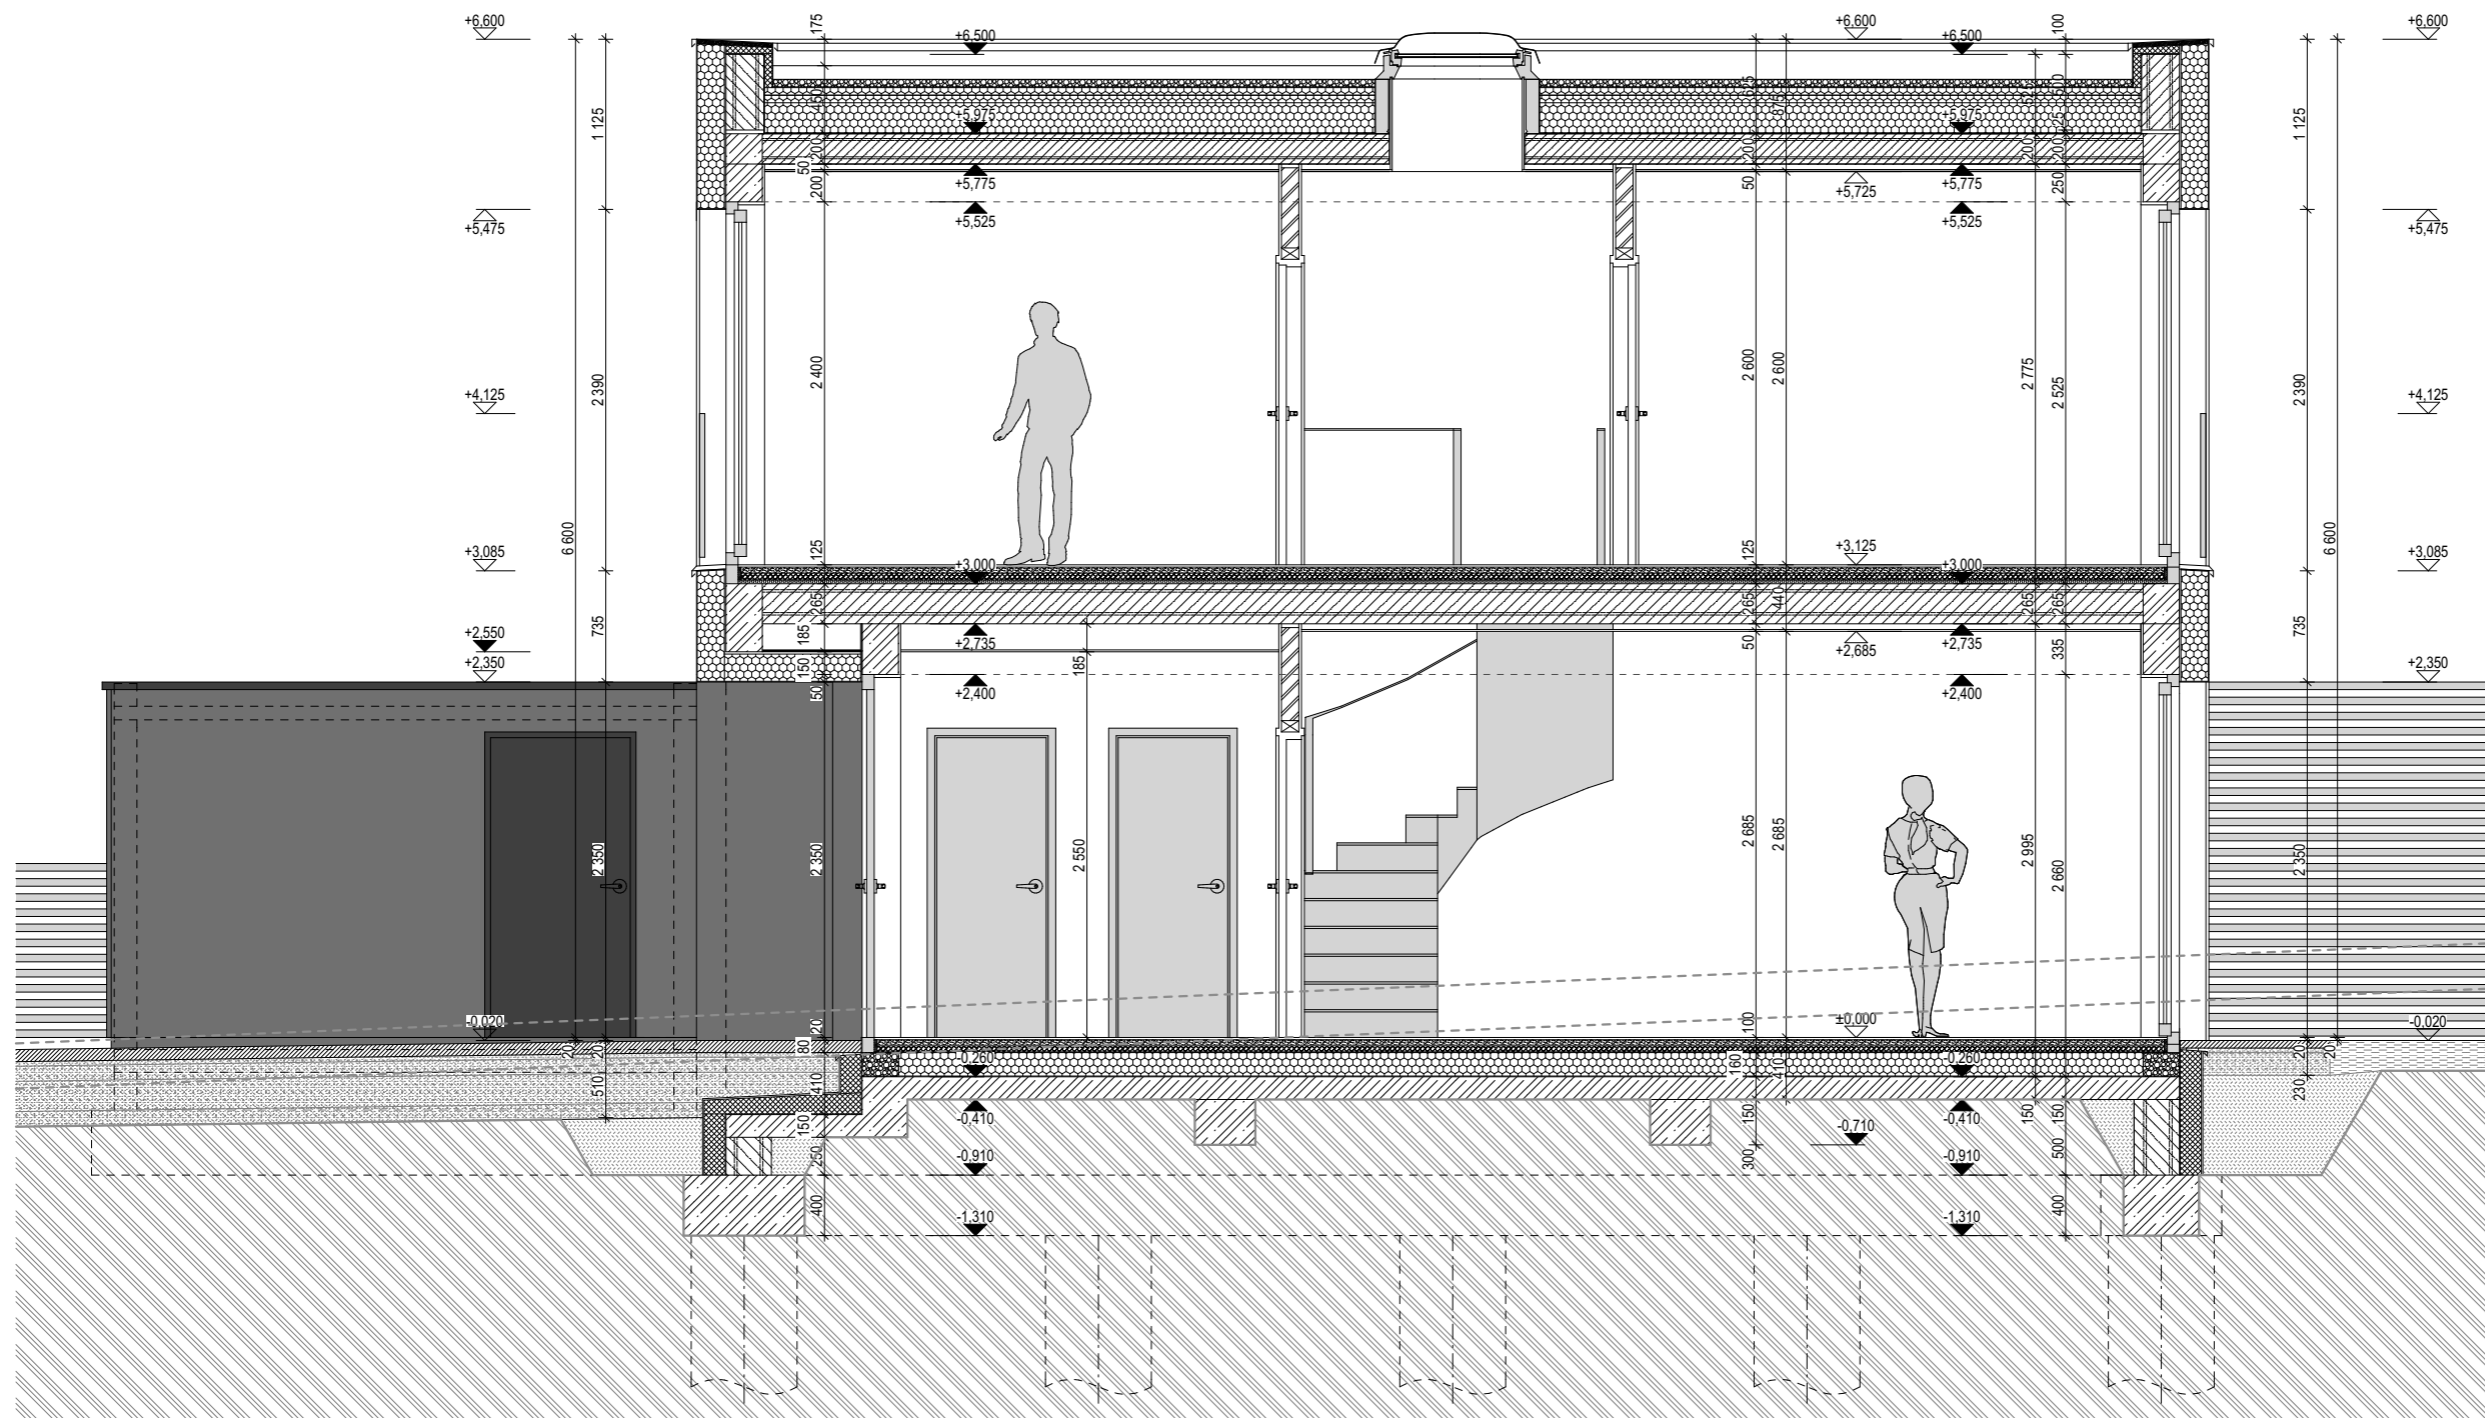

NOVÁ CHÝNĚ ETAPA 1

ADRESA	CHÝNĚ U PRAHY
INVESTOR	EMBALADOR s.r.o.
GENERÁLNÍ PROJEKTANT	TRANSPARENT studio s.r.o.
STUPEŇ	KATALOGOVÉ LISTY
OBJEKT	A.0
NÁZEV VÝKRESU	ŘEZ PODÉLNÝ
MĚŘITKO	1:50
FORMÁT	A3
ČÍSLO VÝKRESU	04