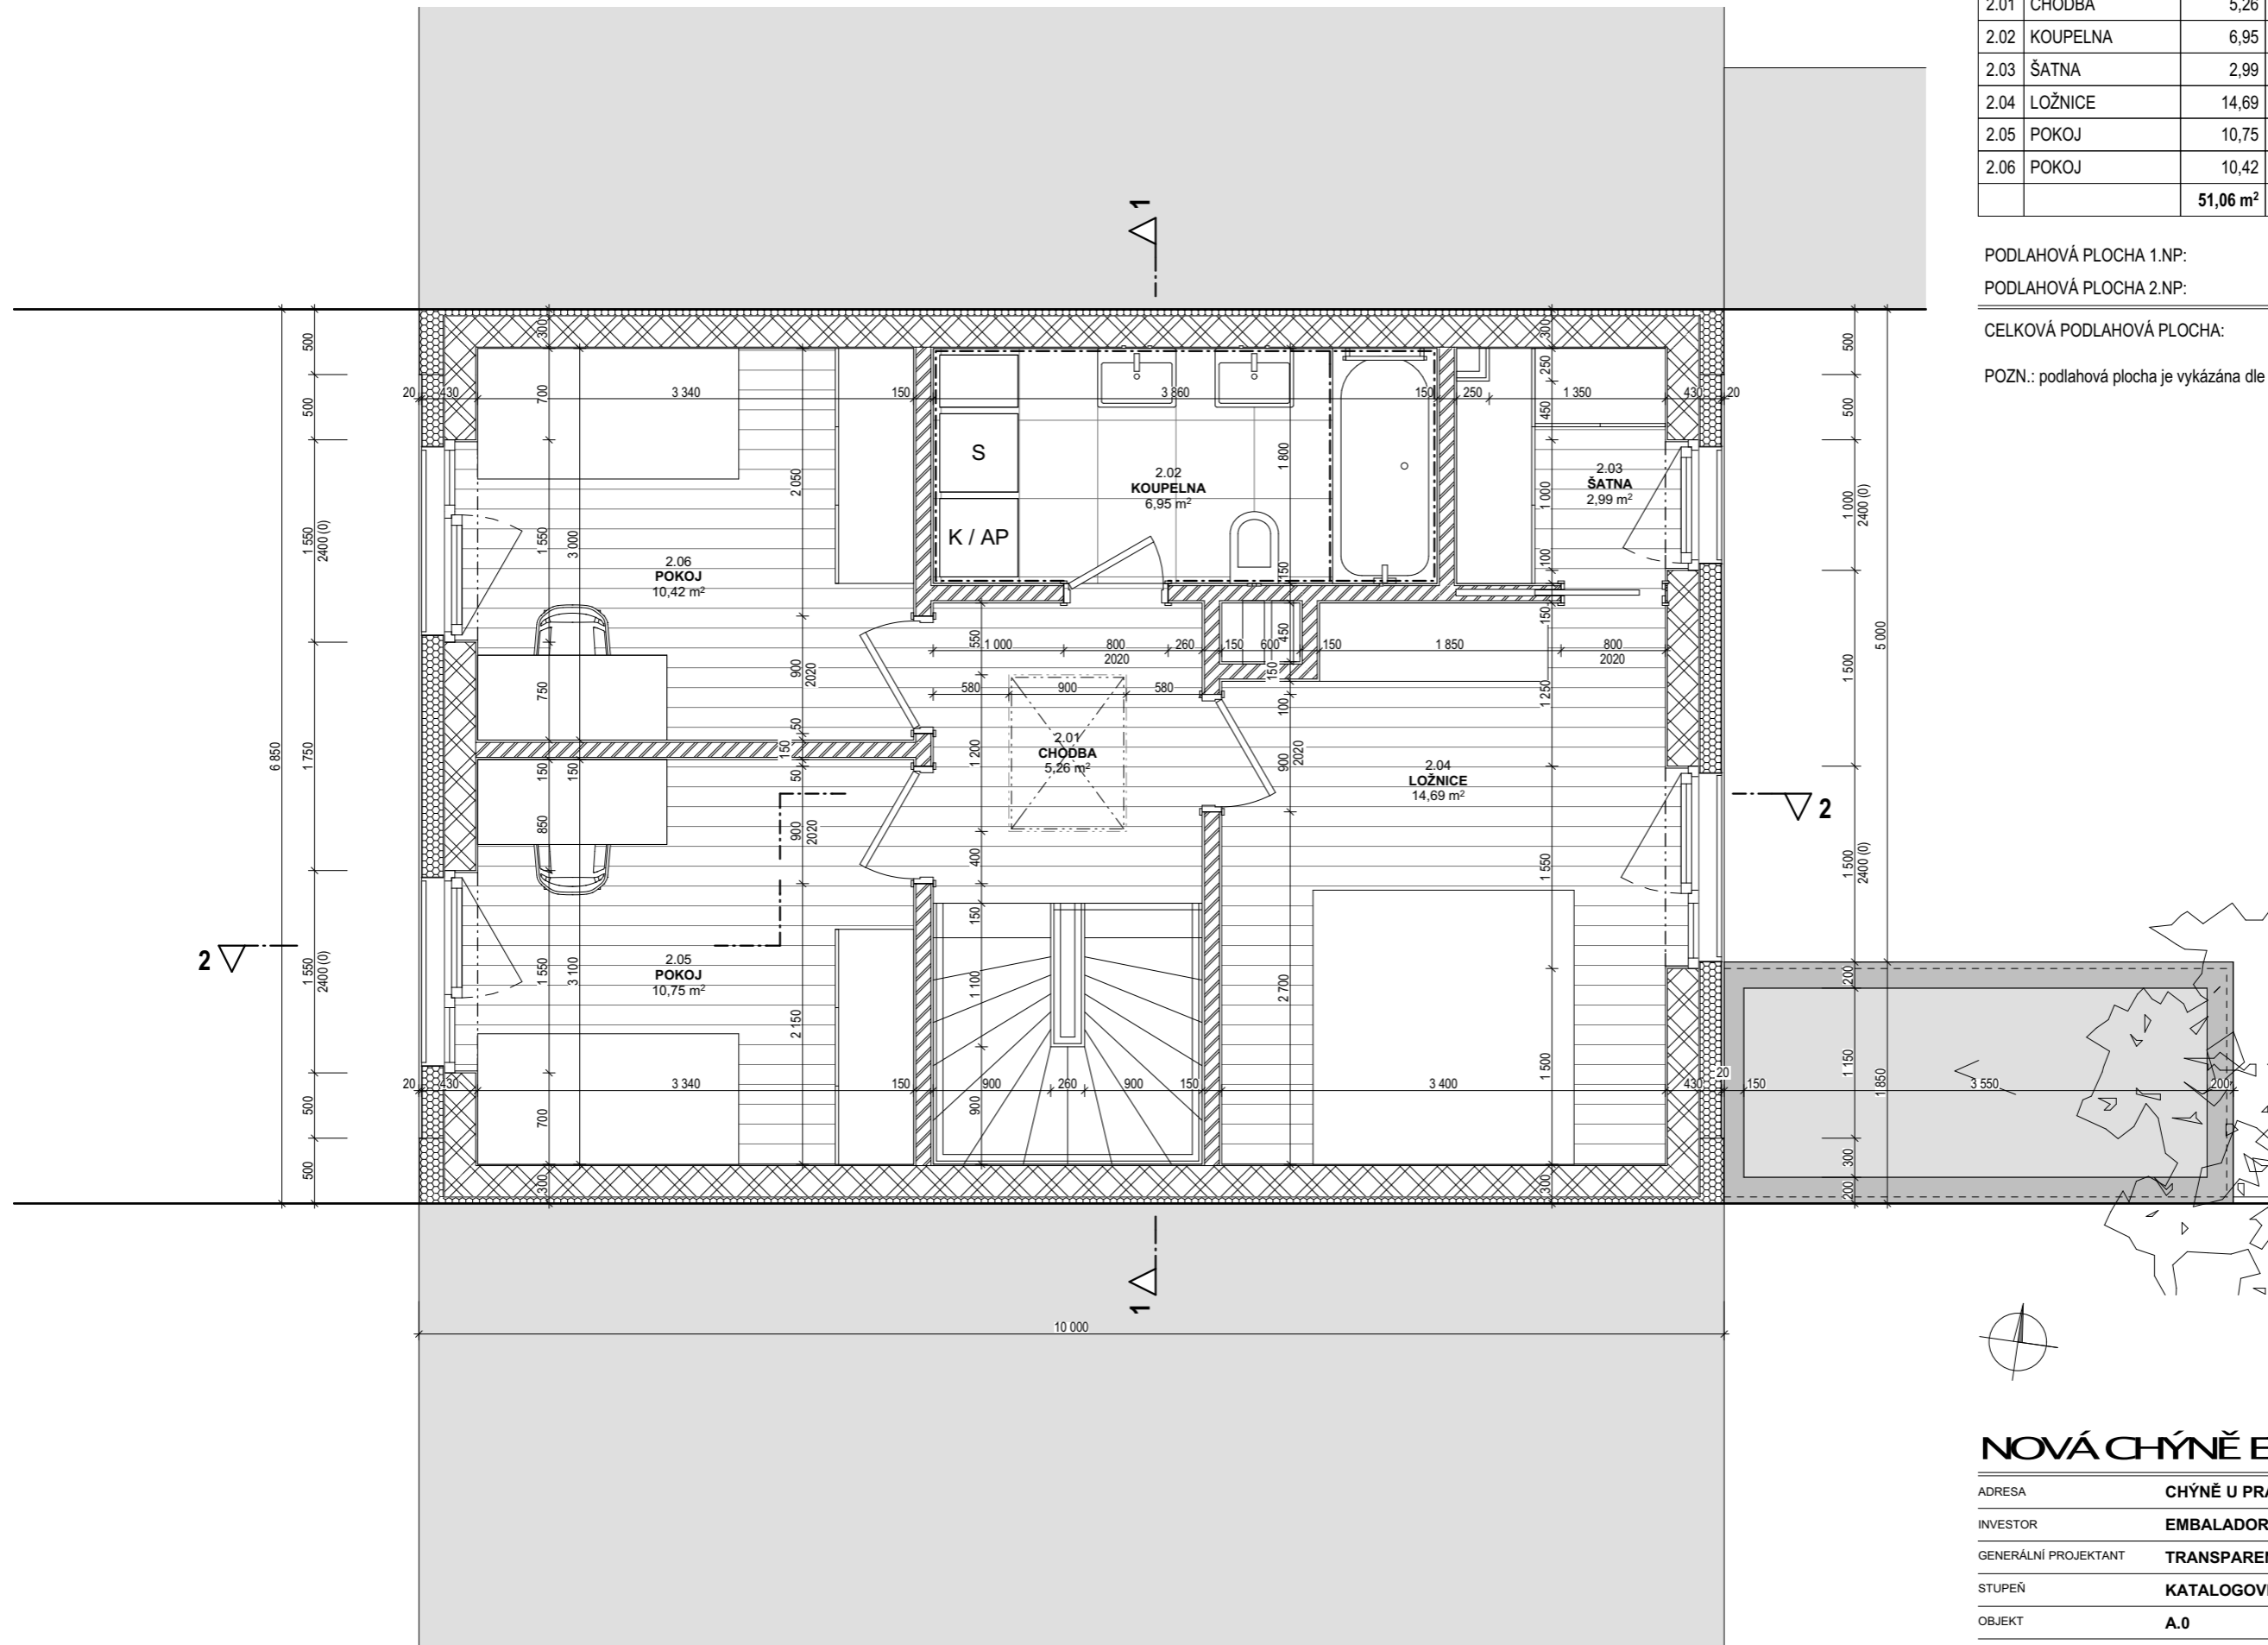

A.0 / TABULKA MÍSTNOSTÍ 2.NP						
Č.M.	MÍSTNOST	PLOCHA	VÝŠKA	PODLAHA	STĚNY	STROP
2.01	CHODBA	5,26	2 600	DH	SO	SDK-W
2.02	KOUPELNA	6,95	2 450	KD	KO, SO	SDK-G
2.03	ŠATNA	2,99	2 600	LP	SO	SDK-W
2.04	LOŽNICE	14,69	2 600	LP	SO	SDK-W
2.05	POKOJ	10,75	2 600	LP	SO	SDK-W
2.06	POKOJ	10,42	2 600	LP	SO	SDK-W
		51,06 m²				

PODLAHOVÁ PLOCHA 1.NP: 59,9 m²

PODLAHOVÁ PLOCHA 2.NP: 52,8 m²

CELKOVÁ PODLAHOVÁ PLOCHA: 112,7 m²

POZN.: podlahová plocha je vykázána dle § 3 odst. 1 nařízení vlády č. 366/2013 Sb.

NOVÁ CHÝNĚ ETAPA 1

ADRESA	CHÝNĚ U PRAHY
INVESTOR	EMBALADOR s.r.o.
GENERÁLNÍ PROJEKTANT	TRANSPARENT studio s.r.o.
STUPEŇ	KATALOGOVÉ LISTY
OBJEKT	A.0
NÁZEV VÝKRESU	PŮDORYS 2.NP
MĚŘITKO	1:50
FORMÁT	A3
ČÍSLO VÝKRESU	02