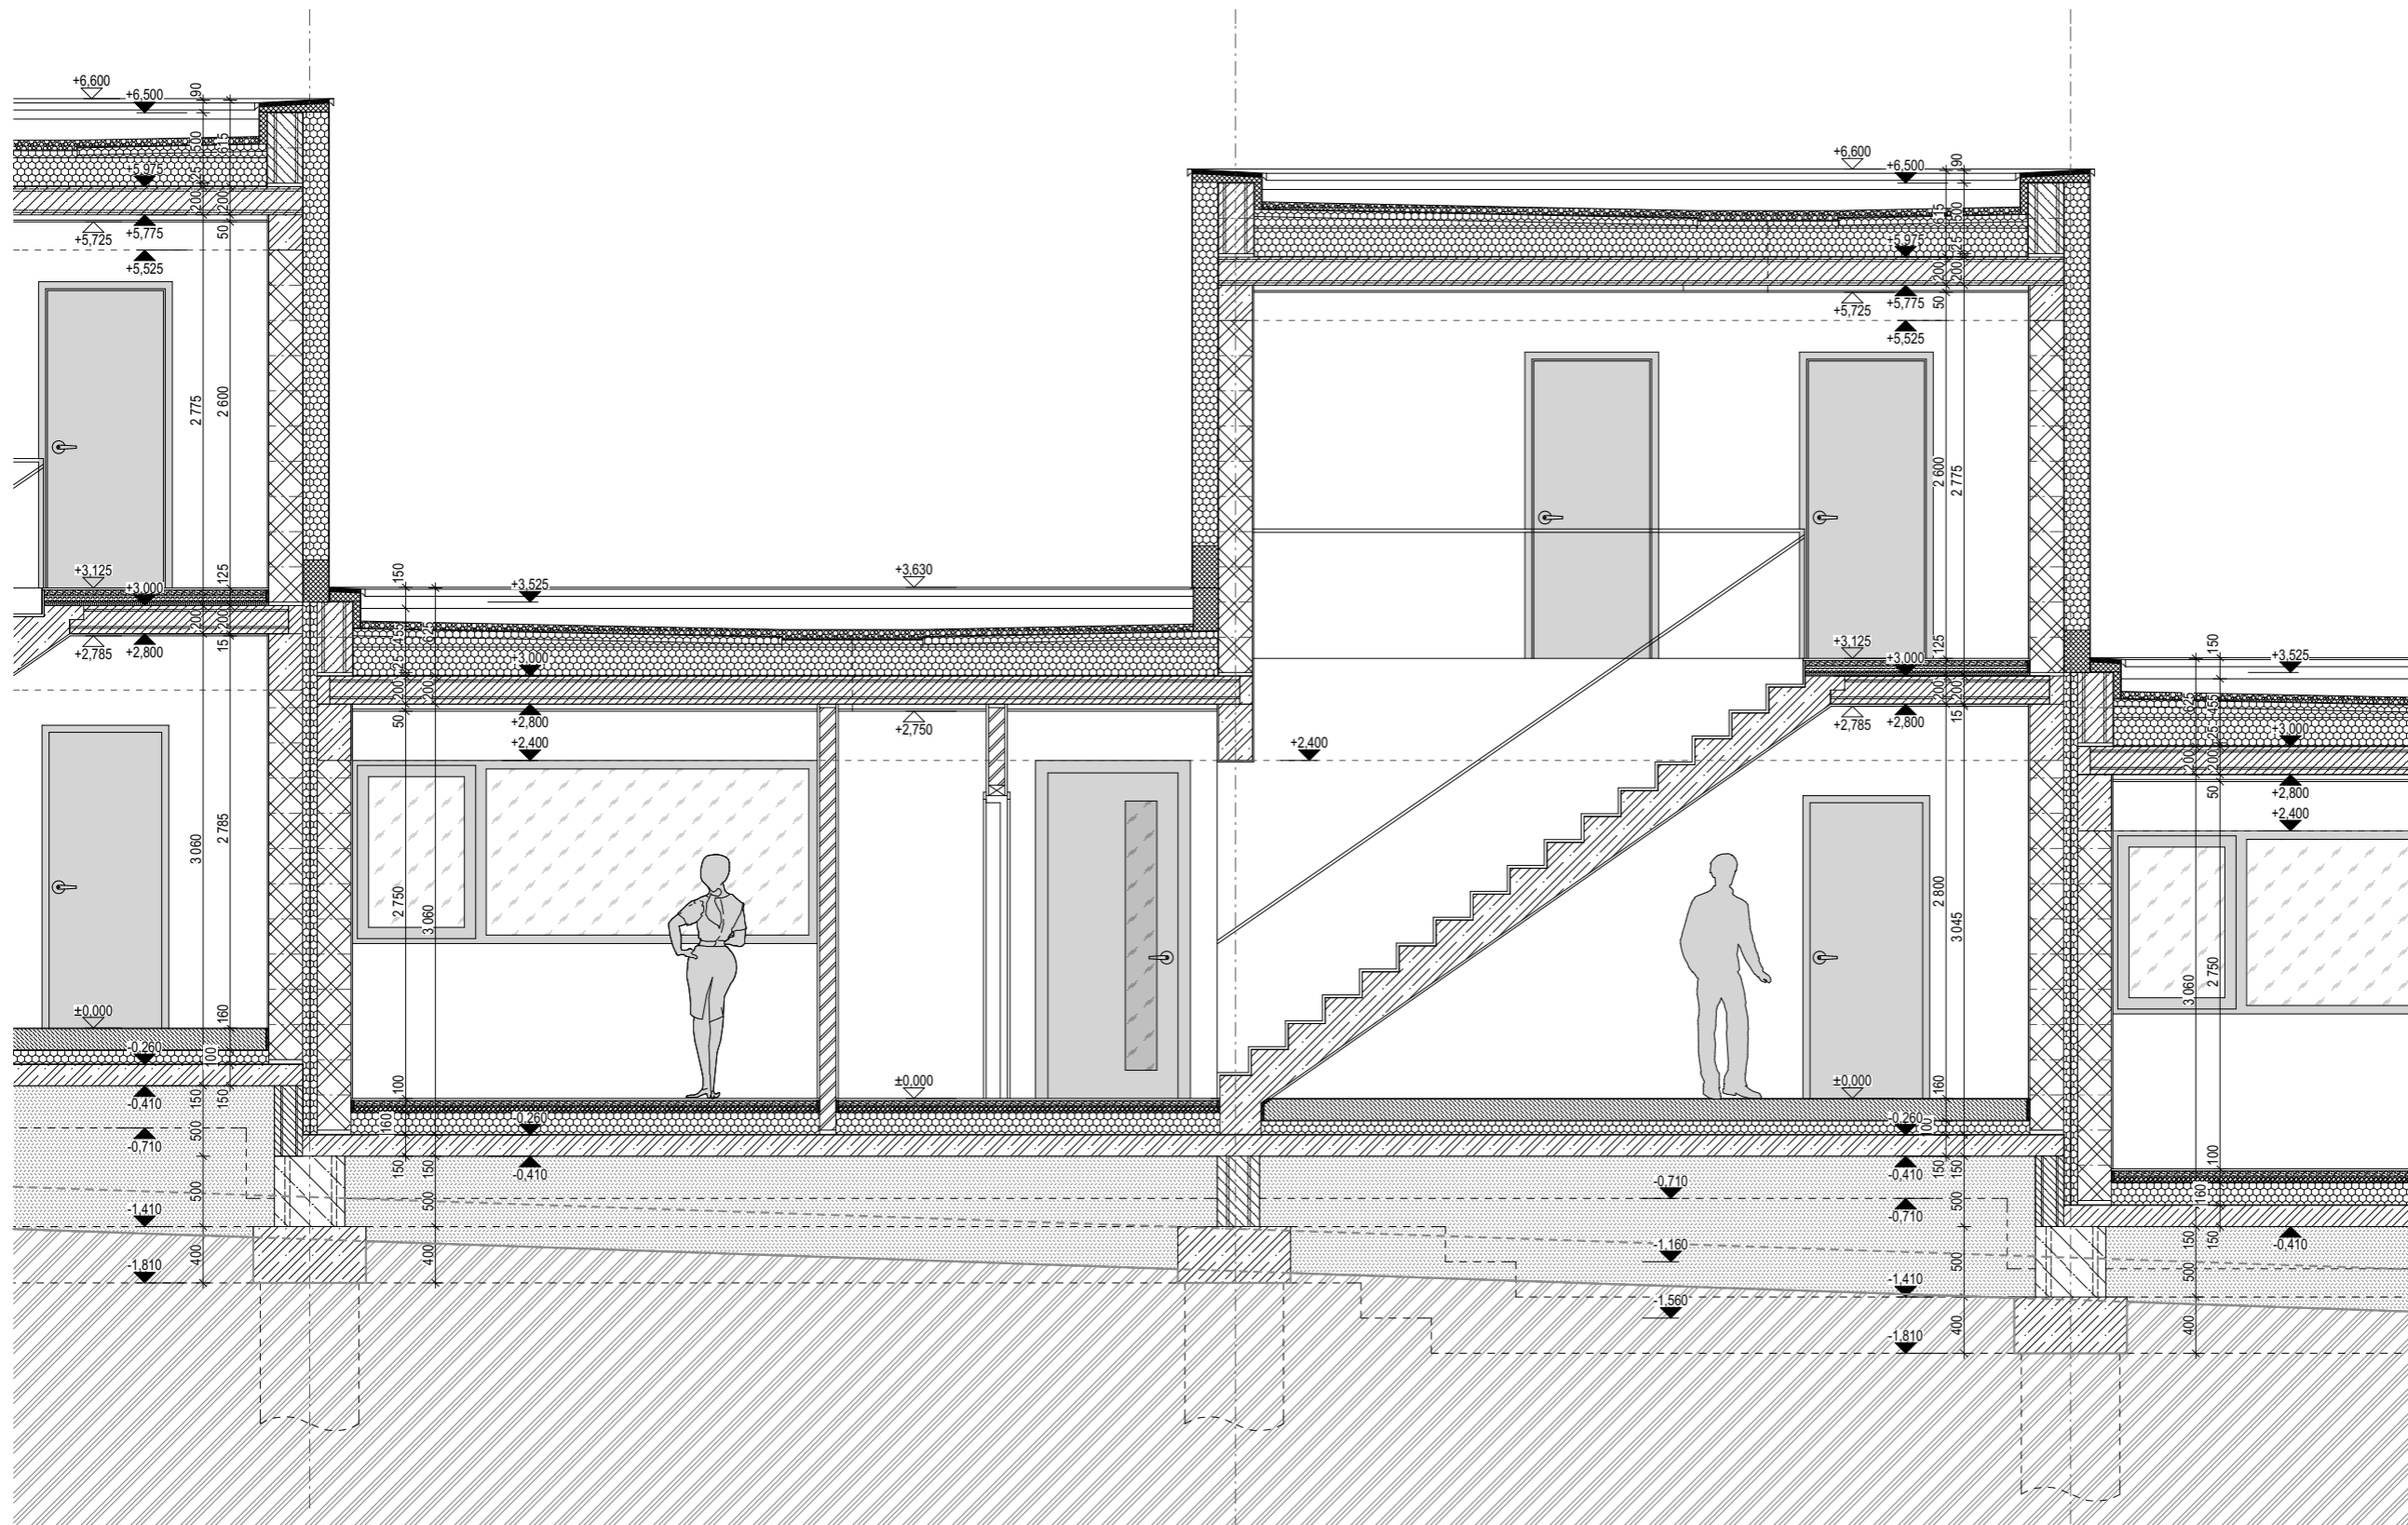

B.0 / TABULKA MÍSTNOSTÍ 2.NP						
Č.M.	MÍSTNOST	PLOCHA	VÝŠKA	PODLAHA	STĚNY	STROP
2.01	CHODBA	15,84	2 600	DP	SO	SDK-W
2.02	KOUPELNA	7,31	2 600	KD	KO	SDK-G
2.03	LOŽNICE	16,34	2 600	DP	SO	SDK-W
2.04	POKOJ	9,21	2 600	DP	SO	SDK-W
2.05	POKOJ	12,50	2 600	DP	SO	SDK-W
2.06	LOŽNICE	14,77	2 600	DP	SO	SDK-W
		75,97 m²				

PODLAHOVÁ PLOCHA 1.NP: 151,0 m²

PODLAHOVÁ PLOCHA 2.NP: 79,2 m²

CELKOVÁ PODLAHOVÁ PLOCHA: 230,2 m²

POZN.: podlahová plocha je vykázána dle § 3 odst. 1 nařízení vlády č. 366/2013 Sb.

NOVÁ CHÝNĚ ETAPA 1

ADRESA	CHÝNĚ U PRAHY
INVESTOR	EMBALADOR s.r.o.
GENERÁLNÍ PROJEKTANT	TRANSPARENT studio s.r.o.
STUPEŇ	KATALOGOVÉ LISTY
OBJEKT	B.0
NÁZEV VÝKRESU	TABULKA MÍSTNOSTÍ
MĚŘITKO	1:1
FORMÁT	A3
ČÍSLO VÝKRESU	03