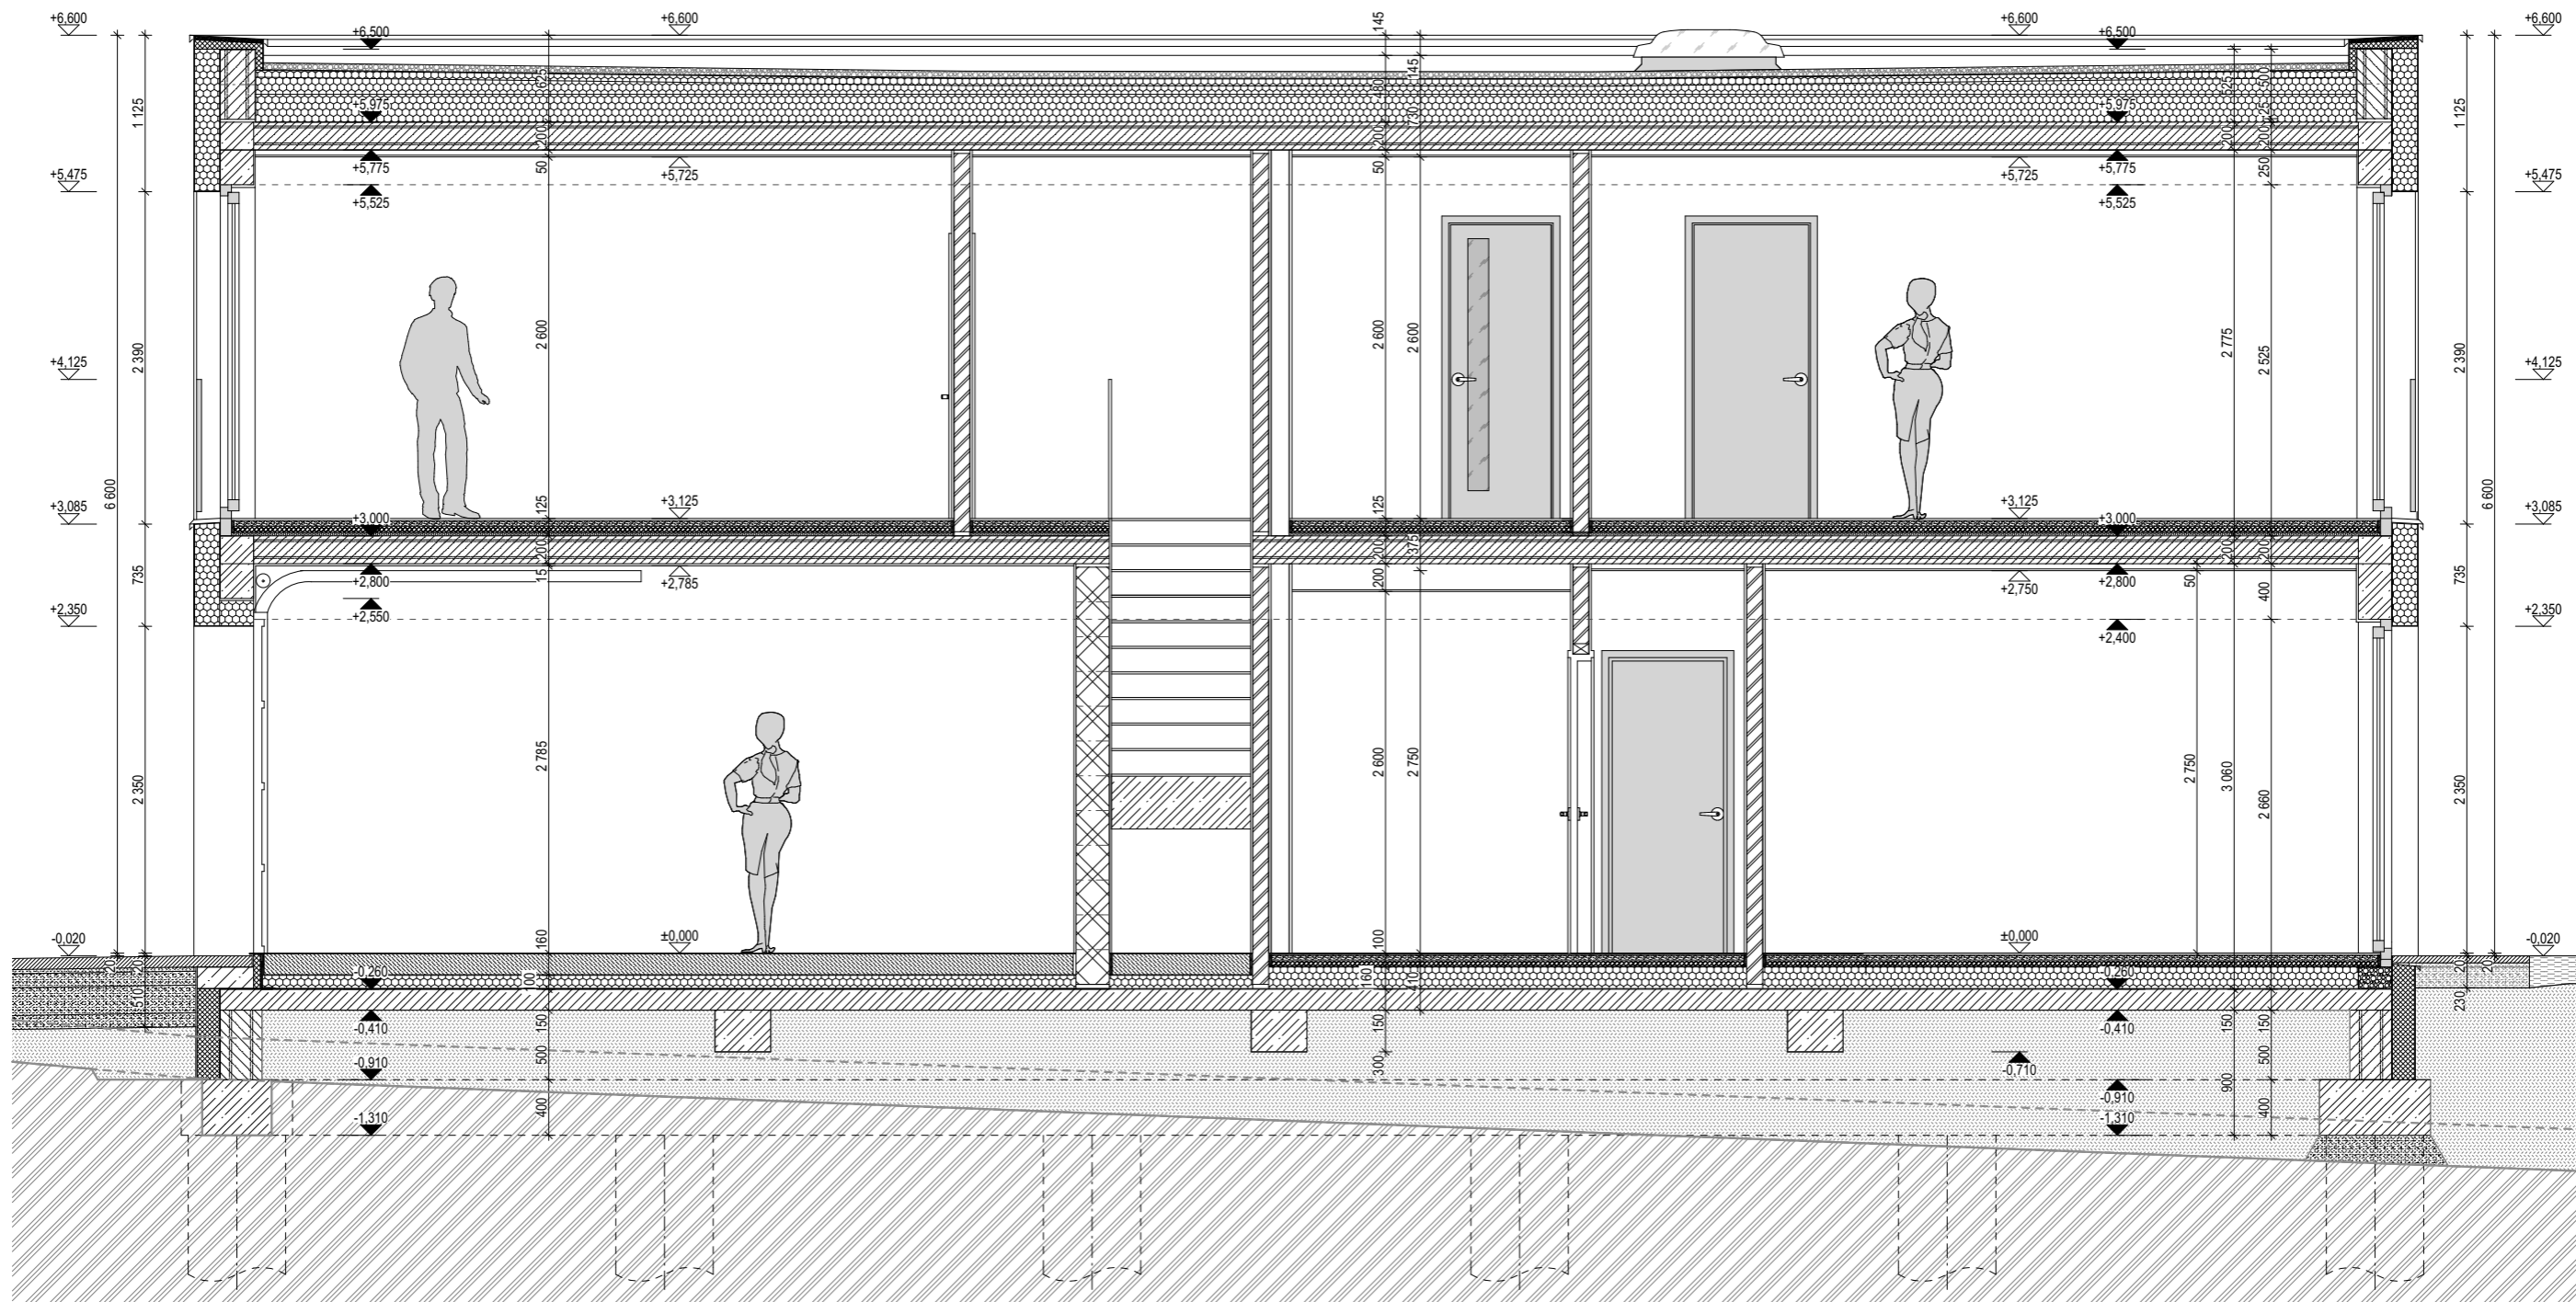

NOVÁ CHÝNĚ ETAPA 1

ADRESA	CHÝNĚ U PRAHY
INVESTOR	EMBALADOR s.r.o.
GENERÁLNÍ PROJEKTANT	TRANSPARENT studio s.r.o.
STUPEŇ	KATALOGOVÉ LISTY
OBJEKT	B.0
NÁZEV VÝKRESU	ŘEZ PODÉLNÝ
MĚŘITKO	1:50
FORMÁT	A3
ČÍSLO VÝKRESU	05